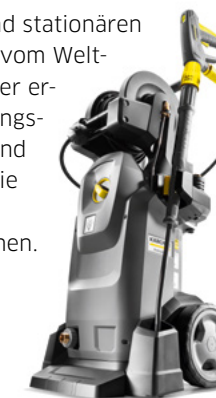

2 Hochdrucksysteme

Mit der mobilen und stationären Hochdrucktechnik vom Weltmarktführer Kärcher erledigen Sie Reinigungsaufgaben schnell und effizient. Wählen Sie zwischen Kalt- und Heißwasser-Systemen.