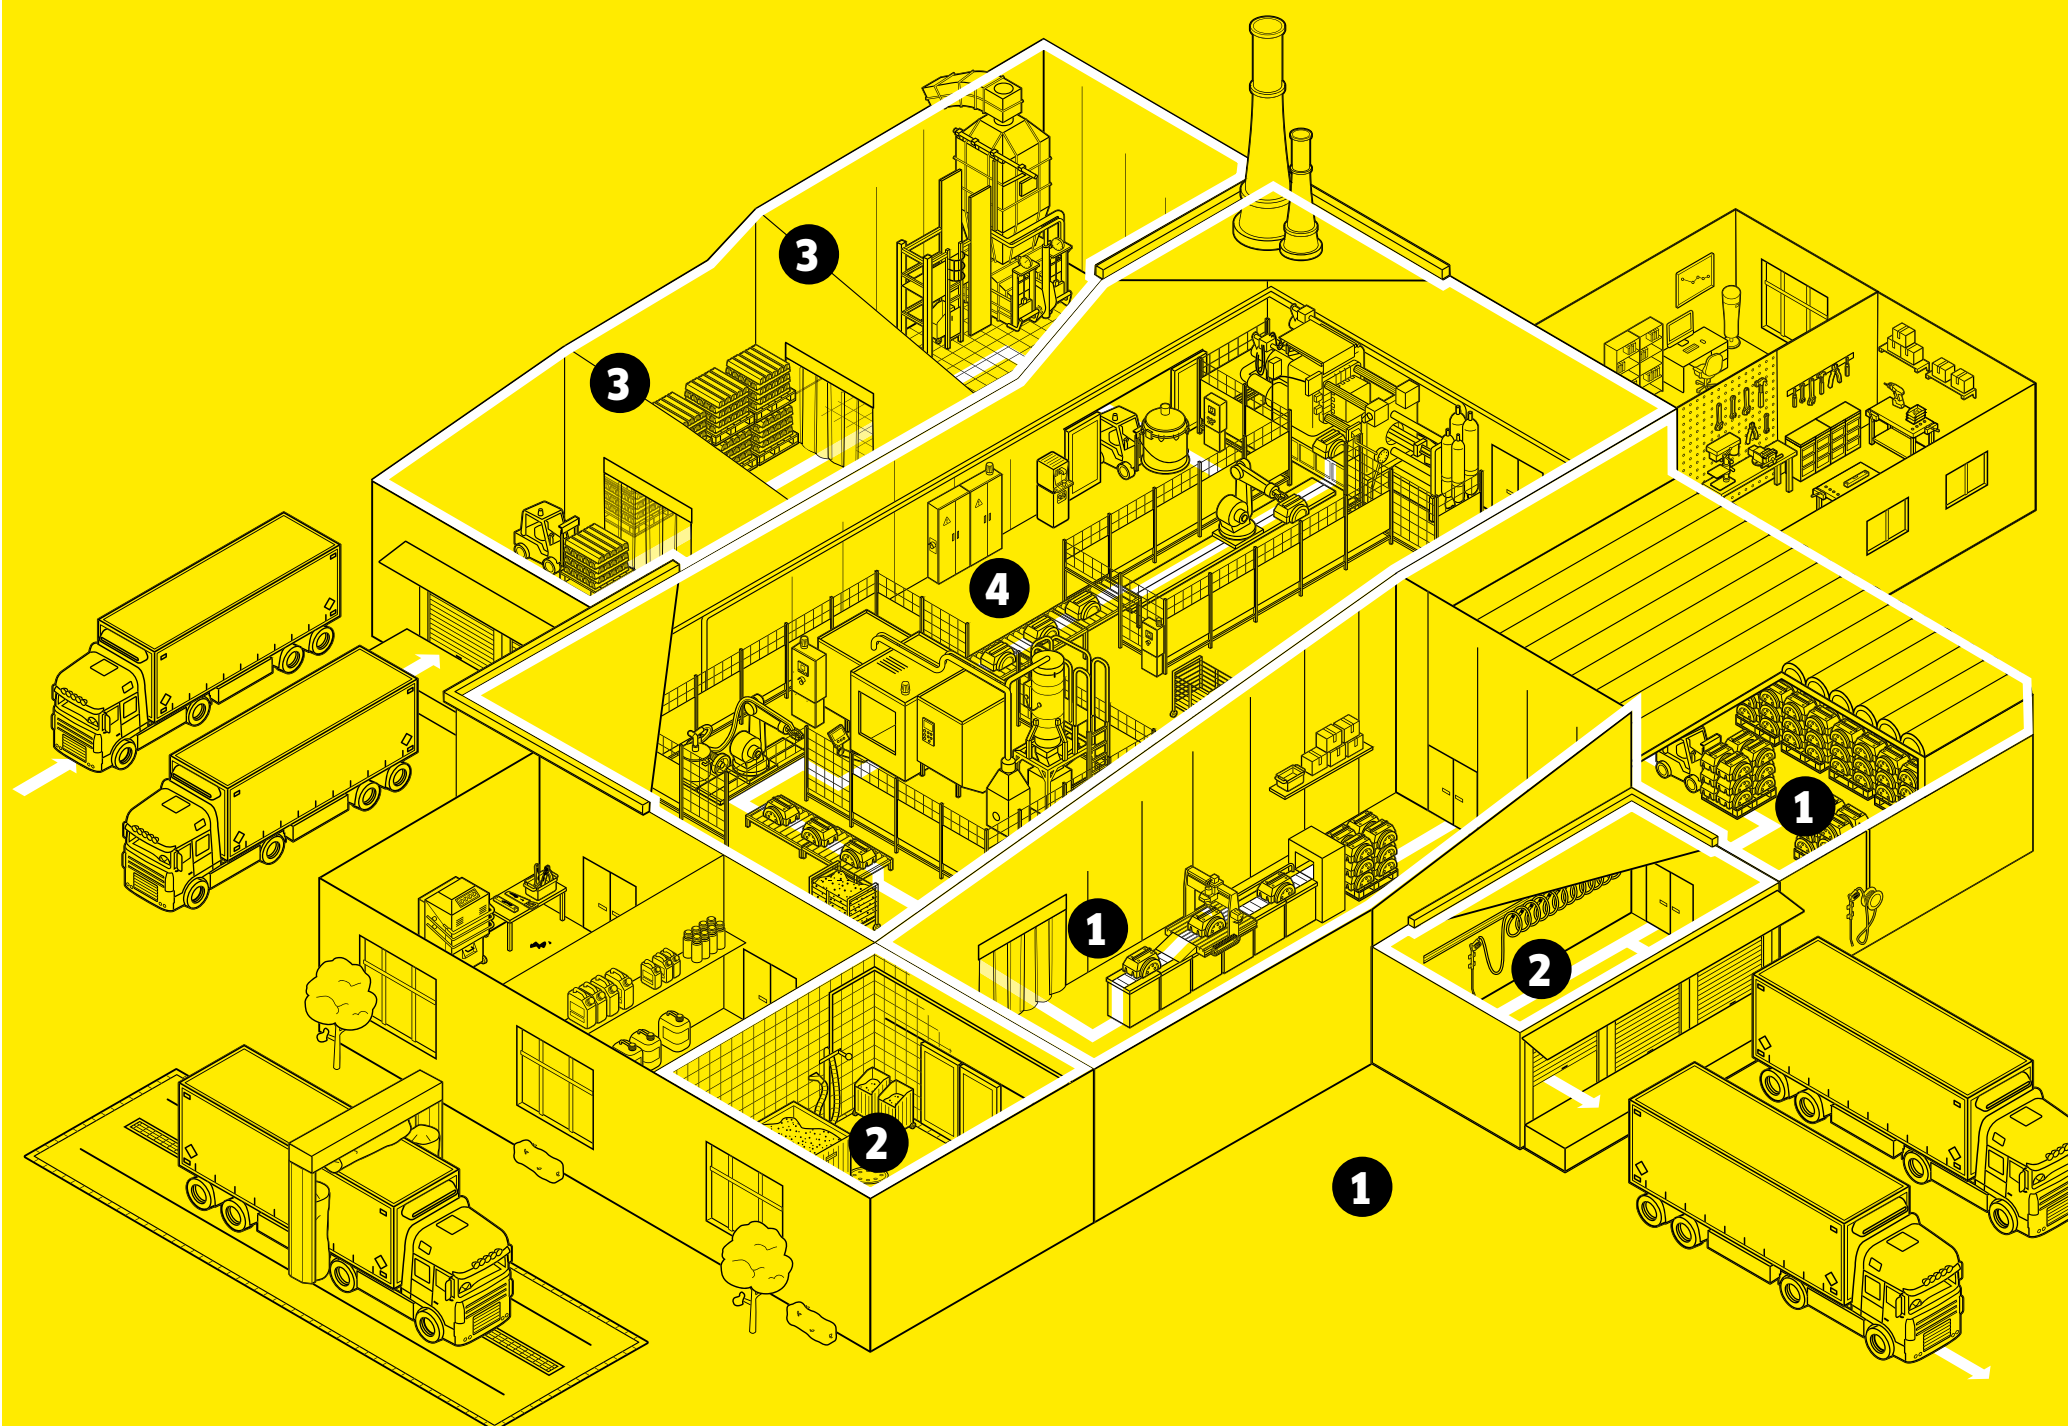

Gerade in der Industrie gilt: Erst wenn alle Komponenten perfekt ineinandergreifen, läuft die Produktion wie am Schnürchen. Das gilt in höchstem Maß auch für die Reinigung: Erst wenn alle eingesetzten Reinigungsgeräte und -mittel perfekt aufeinander abgestimmt sind, lässt sich ein Maximum an Effizienz, Sicherheit und Werterhaltung erzielen. Gut zu wissen, dass Ihnen Kärcher als führender Systemanbieter durch die Bank leistungsstarke, weltweit bewährte und ganzheitliche Reinigungslösungen anbietet.

Die Anforderungen der Auto-, Lebensmittel-, Chemie- oder metallverarbeitenden Industrie könnten nicht unterschiedlicher sein. Eins ist jedoch überall wichtig: Sauberkeit! Mit den Systemlösungen der vielfach ausgezeichneten Top-Marke Kärcher befreien Sie Anlagen, Maschinen, Böden und vieles mehr von Verschmutzungen aller Art. Nachhaltig, ergonomisch und kosteneffizient. Entscheiden Sie sich für Kärcher – und profitieren Sie von jahrzehntelangem Know-how in allen Fragen der Reinigung.