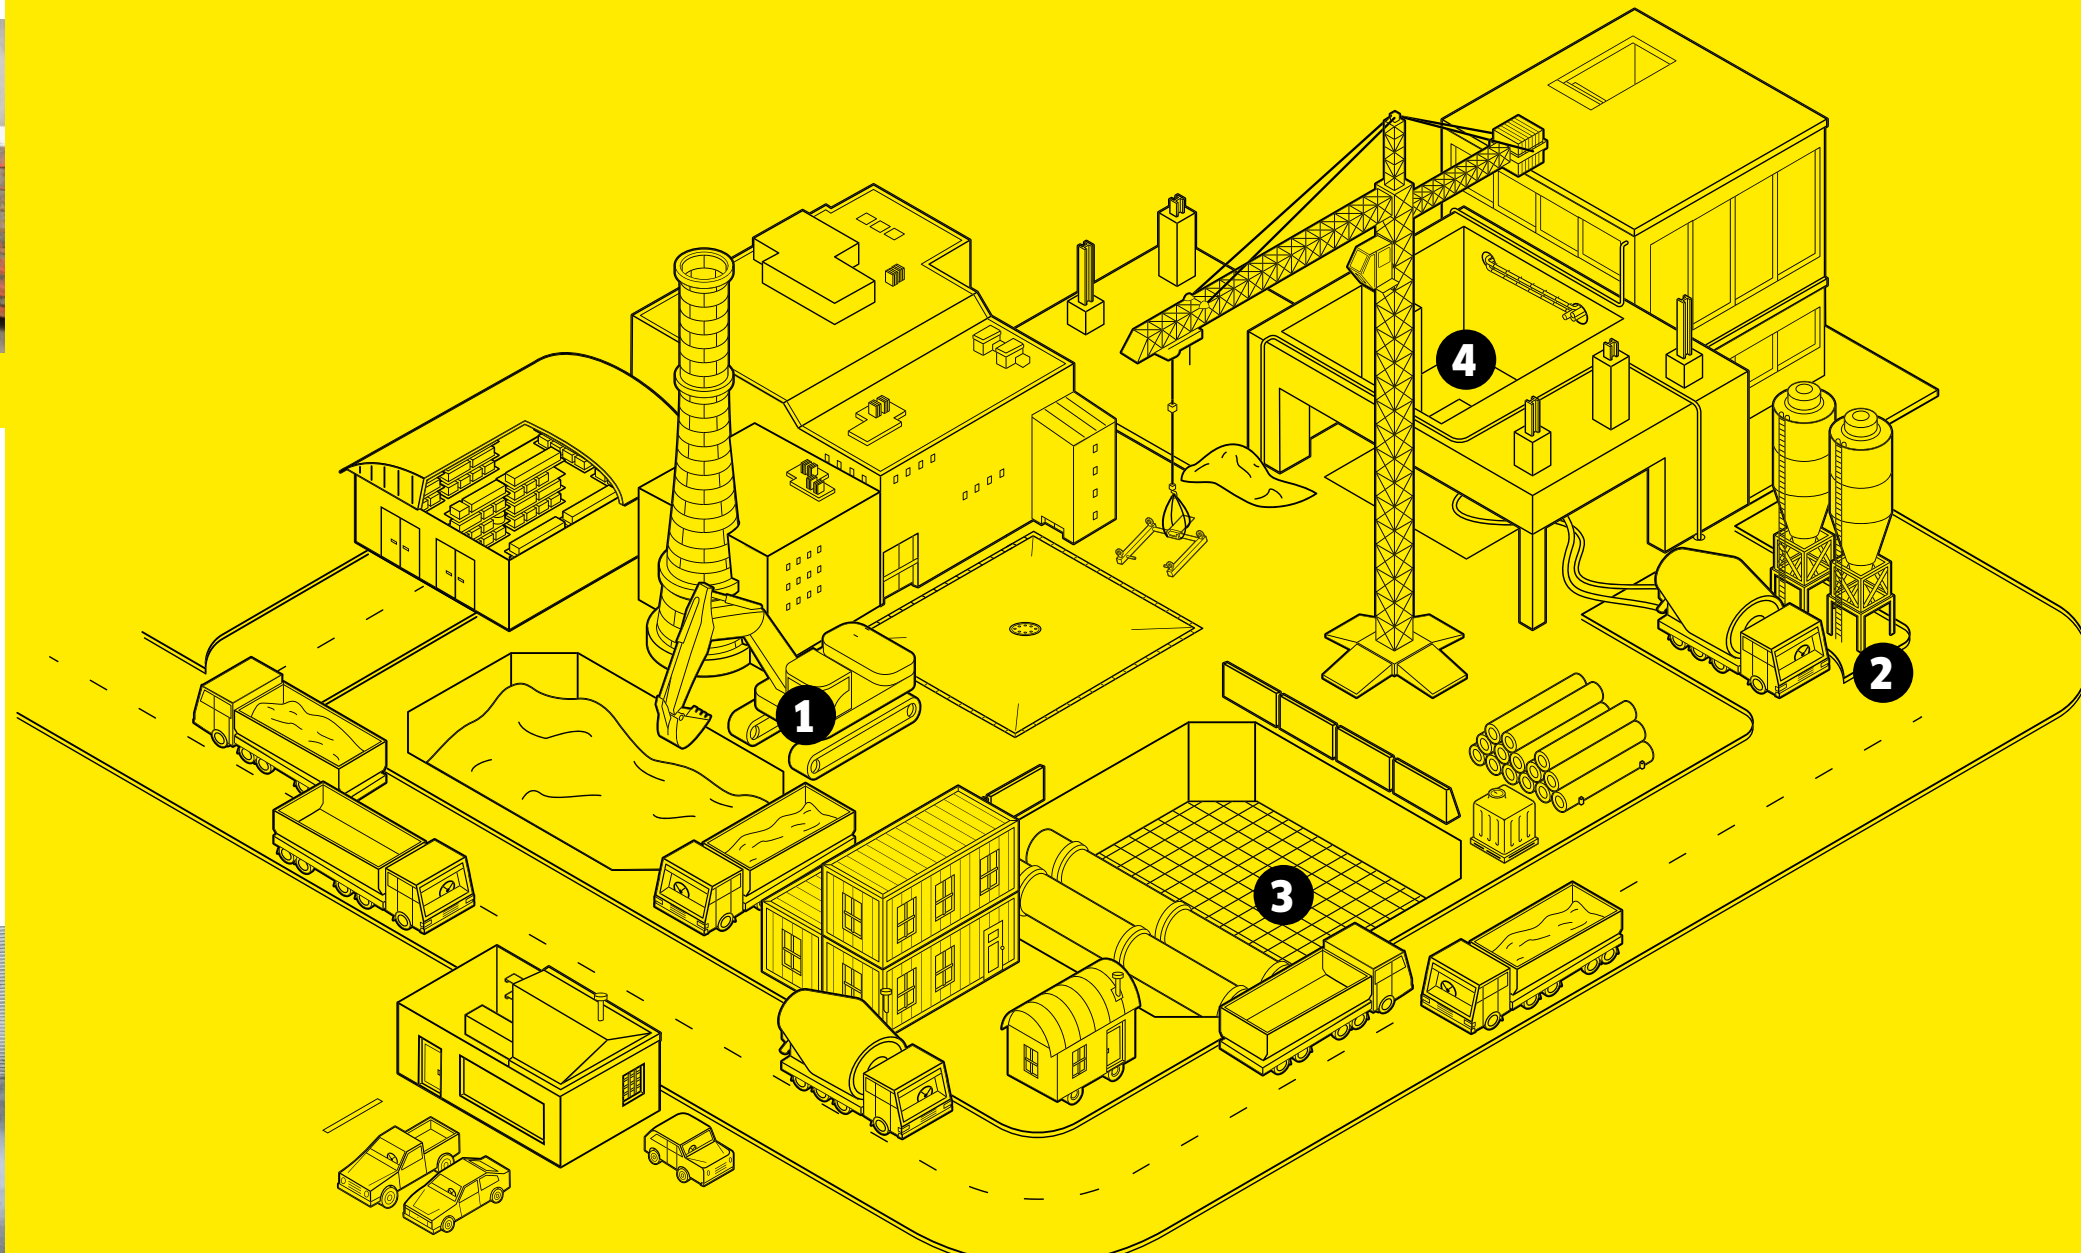

2 Cage Geräte mit 500 und 1.000 bar

Von feststehendem Dreck bis zu Betonrückständen: Mit den mobilen und robusten Cage Höchstdruckreinigern und umfangreichem Zubehör entfernen Sie selbst die hartnäckigsten Schmutzreste.

4 Saugtechnik

Weil auch am Bau die Gesundheit Priorität hat, beseitigen unsere zertifizierten Nass-/Trockensauger selbst gefährliche Stäube der Klassen M und H sicher und zuverlässig.