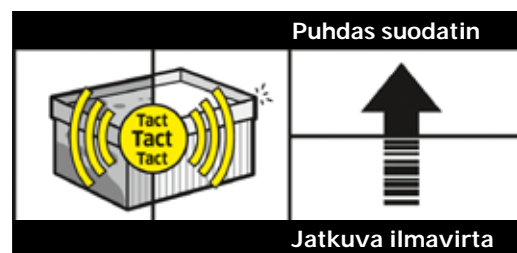

Tact - automaattinen suodattimen puhdistustoiminto.

Tact on järkevä ratkaisu jatkuvan, korkean imutehon takaamiseksi. Imurin anturit tunnistavat milloin suodatin on puhdistettava ja kääntävät ilmavirran hetkeksi päinvastaiseen suuntaan. Suodattimen läpikulkiessaan ilma puhdistaa suodattimen, ja käyttäjä voi

jatkaa työntekoa ilman keskeytyksiä tai imutehon heikkenemistä. Pölyä voidaan imuroida huomattavasti enemmän kuin aiemmin ilman, että käyttäjän tarvitsee jatkuvasti puhdistaa suodatinta.

Automaattinen suodattimen puhdistustoiminto (Tact).