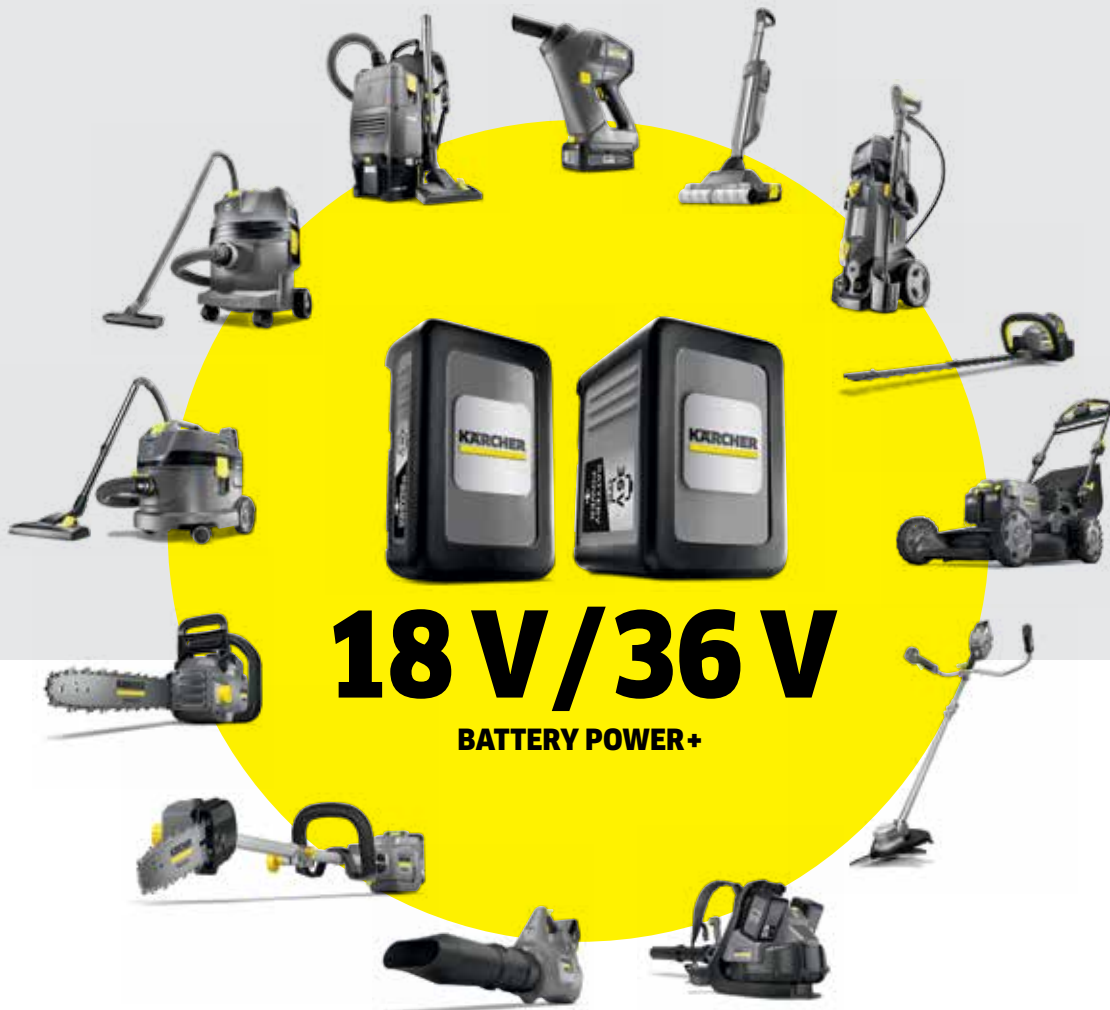

LOPUTONTA TEHOA. EI JOHTOJA.

Tutustu uusiin akkukäyttöisiin laitteisiin!

Mahdollisuus työskennellä ilman pistorasioita ja johtoja antaa sinulle ennenkokematonta joustavuutta ja mukavuutta. Akkuvoima helpottaa käyttöä huomattavasti ja säästää aikaa, kun sinun ei tarvitse kelata ja purkaa johtoja tai etsiä lähintä pistorasiaa. Jännitteeltään 18 ja 36 V:n akut ovat rajoituksetta vaihdettavissa saman jänniteluokan laitteisiin. Yhteensopi- vuus toimii ammatti- ja kotikäyttöön olevien koneiden välillä.

Enemmän tehoa ammattilaisille

Uusi akkualustamme Battery Power+ sopii ammattikäyttöön eri työalueille. Ominaisuudet kuten reaaliaikainen tekniikka, korkea huippu- suorituskyky, pitkä käyttöaika ja vesitiivis akkukotelo tekevät vaikutuksen. Ei enää rajoit- tuksia kompaktille koolle, suorituskyvyllä ja turvallisuudelle - on aika siirtyä akkuvoimaan.

Skannaa QR-koodi ja tutustu akkulaitteisiin:

Kysy lisää jälleenmyyjältäsi!

**KATSO
KAMPANJATARJOUKSET**