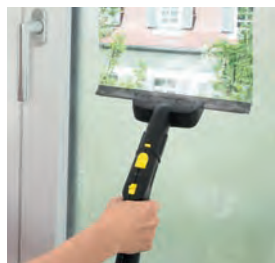

PLNOU PAROU VPRED!

Zabíja až 99,999 % koronavírusu * a baktérií **

Kärcher otestoval svoje parné čističe v nezávislom laboratóriu, aby zaistil ich účinnosť v boji proti vírusom. Výsledok: ak sa čističe používajú správne, dokážu zabiť až 99,999 % vírusov *, ako je napríklad koronavírus alebo chrípka, a 99,99 % bežných domácich baktérií ** z pevných povrchov. Keďže v súčasnosti sú dezinfekčné prostriedky vyhradené predovšetkým pre ambulantnú a ústavnú starostlivosť, parné čističe môžu výrazným spôsobom prispieť ku všeobecnej hygiene - v domácnostiach, ako aj v komerčnom a priemyselnom použití.

Para namiesto chémie

Kombinácia tlaku, rýchlosti a teploty robí paru efektívnou. Mikroskopické čiaštočky pary preniknú aj do ťažko prístupných škár a najmenších priehlbín a uvoľnia zažratú špinu. Keďže sa nepoužívajú žiadne chemické čistiace prostriedky, nevytvárajú sa na čistých povrchoch žiadne zvyšky spôsobujúce alergie. To poteší alergikov a rodičov malých detí.

► **Jedno čo a jedno kde v dome: Pomocou multifunkčného parného čističa Kärcher bude všetko jednoducho skutočne čisté.** ◀

* Testy preukázali, že 30-sekundovým čistením po častiach s max. úrovňou pary s parným čističom Kärcher je možné odstrániť 99,999 % obalených vírusov, ako je koronavírus alebo chrípka (s výnimkou vírusu hepatitídy-B) na bežných hladkých pevných povrchoch v domácnosti (testovacia baktéria: Modified-Vaccinia-Ankara-Virus).

** Pri dôkladnom čistení s parným čističom Kärcher je možné zabiť 99,99 % všetkých bežných domácich baktérií bežných hladkých pevných povrchov, za predpokladu, že je rýchlosť čistenia 30 cm/s pri max. úrovni pary (testovacia baktéria: Enterococcus hirae).

Viac detailov o parnom čistení
nájdete tu:
www.karcher.sk