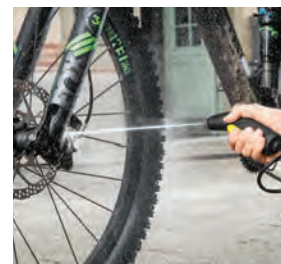

ČO K TOMU PATRÍ

Kto chodí so psom na bicykel alebo preváža psa v kempingovom vozíku, môže si zakúpiť potrebné príslušenstvo podľa potreby aj samostatne. Aby bolo upratovanie po voľnočasových aktivitách ešte jednoduchšie a efektívnejšie.