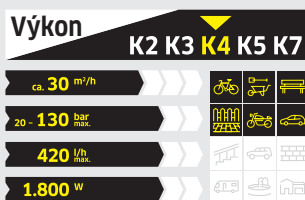

► Neuveriteľné, moja terasa vyzerá ako nová! ◀

Viac o vysokom tlaku:
www.karcher.sk

ŽIADNE KOMPROMISY

Logicky: čím viac vody a čím vyšší tlak, tým vyšší je plošný čistiaci výkon. Ale nie vždy potrebujeme maximálnu silu. Preto sme stanovili rôzne výkonnové triedy. Výsledok: na každý účel správny vysokotlakový čistič.