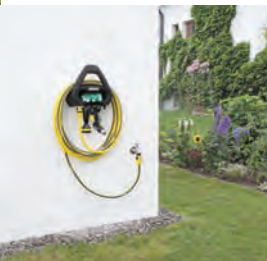

LEPŠÍ SPÔSOB ZAVLAŽOVANIA

Automatické zavlažovanie

Najprv práca, potom potešenie? Nemusí to tak byť. Pomocou riešení automatického zavlažovania značky Kärcher si môžete svoju záhradu užívať aj bez veľkej námahy. Čo sa v dnešnej dobe, keď je voľný čas stále vzácnejší, perfektne hodí.

Manuálne zavlažovanie

Nechajte vodu striekať a relaxujte! Pre mnohých je práve práca v záhrade najvyššou formou oddychu. Vďaka našim premysleným zavlažovacím produktom sa všetko zazelená a zakvitne. A vy nebudete mať pri práci v záhrade pocit, že pracujete.

» Zavlažovacie produkty značky Kärcher môžem odporúčať s čistým svedomím.«

Automaticky? Ručne ?
Tu nájdete všetky
riešenia v oblasti
zavlažovania: