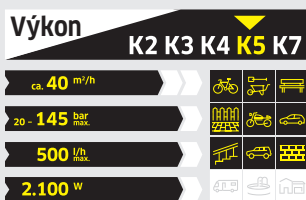

► Neuveriteľné, moja terasa vyzerá ako nová! ◀

Viac o vysokom tlaku:
www.karcher.sk

ŽIADNE KOMPROMISY

Logicky: čím viac vody a čím vyšší tlak, tým vyšší je plošný čistiaci výkon. Ale nie vždy potrebujeme maximálnu silu. Preto sme stanovili rôzne výkonnové triedy. Výsledok: na každý účel správny vysokotlakový čistič.