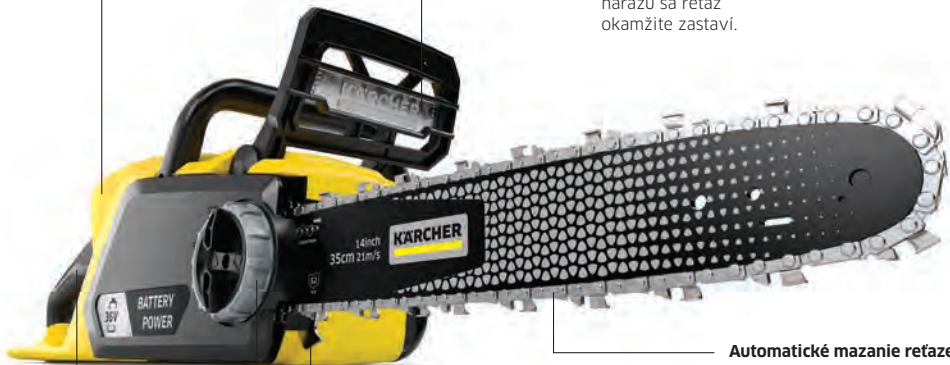

Ochrana pred spätným nárazom

V prípade spätného nárazu sa reťaz okamžite zastaví.

Automatické mazanie reťaze

Pre takmer bezúdržbové používanie akumulátorovej reťazovej píly. Navyše je možné stav oleja kontrolovať cez prierez.

Napínanie reťaze bez náradia

Jednoduché napínanie reťaze pomocou otočného

Bezpečnostné odblokovanie

Zabraňuje nechcenému naštartovaniu akumulátorovej reťazovej píly.

Drápákový doraz

Bezpečné vedenie a presné rezy vďaka zafixovaniu reťazovej píly v mieste rezu.

*Maximálny výkon s 36 V/2,5 Ah vymeniteľnou batériou Kärcher Battery Power, batéria nie je súčasťou štandardnej výbavy.