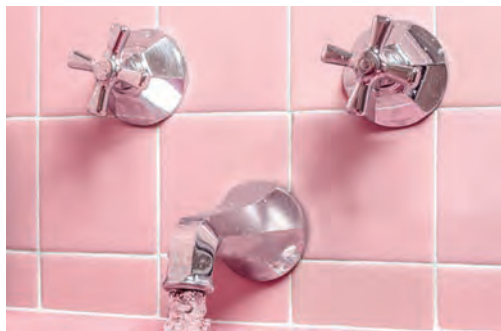

VRÁŤ VECIAM WOW