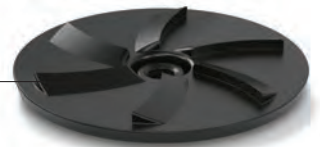

* Nezáväzná odporúčaná cena s DPH