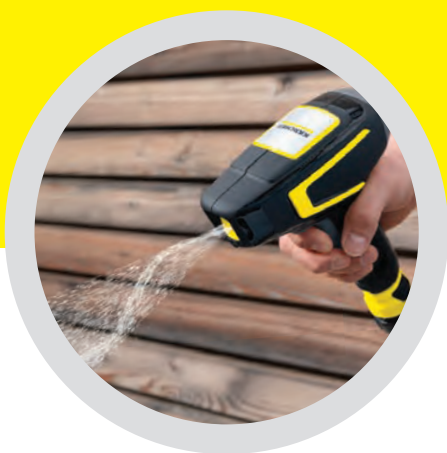

Čistiaca dýza vyčistí obratom ruky záhradné náradie a nábytok alebo napríklad aj koše na odpad – bez akejkoľvek pomoci. Navyše rýchlejšie. A zábavne.

VÝHODY, KTORÉ NÁS ODLIŠUJÚ

- V porovnaní s klasickými záhradnými postrekovačmi znižuje rotujúci prúd čas čistenia o 50 percent.
- S kvalitnou kovovou dýzou pre presne cielelý prúd.
- Nie je nutný žiaden čas na inštaláciu, ani ďalšie príslušenstvo.