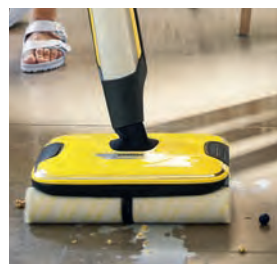

WOW VALČÍK

Tak ako ľahko a elegantne sa dnes tancuje valčík ... tak jednoduché je aj navrátenie WOW: S valcami vhodnými pre čističe tvrdých podláh a prispôsobenými podlahovej krytine. Valce na drevo vyčistia laminát a parkety, valce na kameň s abrazívnymi vláknami sú dimenzované extra na čistenie kamenných podláh a dlažby. Po použití sa jednoducho vyperú pri 60 °C a vyšlú na ďalší tanec na parket.