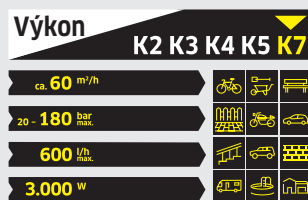

► Neuveriteľné, moja terasa vyzerá ako nová! ◀

Viac o vysokom tlaku:
www.karcher.sk

ŽIADNE KOMPROMISY

Logicky: čím viac vody a čím vyšší tlak, tým vyšší je plošný čistiaci výkon. Ale nie vždy potrebujeme maximálnu silu. Preto sme stanovili rôzne výkonnové triedy. Výsledok: na každý účel správny vysokotlakový čistič.