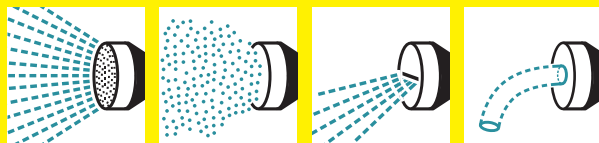

STRIEKANIE NA MIERU

Všetko je otázkou správneho nastavenia: sprcha, rozprašovaná hmla, horizontálny plochý prúd alebo perlový prúd – štýlová multifunkčná striekacia pištoľ Premium robí svojmu menu česť a dodáva pomocou 4 tvarov rozstrekaného prúdu vodu v optimálnom tvare. Vždy podľa potreby. Vždy bez odkvapkávania vďaka inovatívnej membránovej technológii. Vždy pohodlne vďaka individuálnemu nastaveniu rukoväte. Prémiové sú mimochodom aj odolné kovové prvky – kvalita, ktorú je vidieť.

VÝHODY, KTORÉ NÁS ODLIŠUJÚ:

- Zmena druhu rozstrekaného prúdu a vypínanie bez nežiaduceho odkvapkávania. (Vo vnútri pištole sa nachádzajú 2 oddelené membrány.)
- Otočná rukoväť umožňuje pohodlnú a jednoduchú manipuláciu.
- 4 rôzne druhy rozstrekaného prúdu: pre každú potrebu vhodné riešenie.