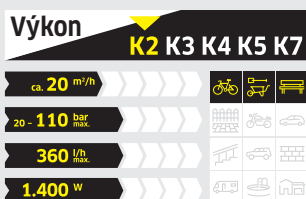

► Neuveriteľné, moja terasa vyzerá ako nová! ◀

Viac o vysokom tlaku:
www.karcher.sk

ŽIADNE KOMPROMISY

Logicky: čím viac vody a čím vyšší tlak, tým vyšší je plošný čistiaci výkon. Ale nie vždy potrebujeme maximálnu silu. Preto sme stanovili rôzne výkonnové triedy. Výsledok: na každý účel správny vysokotlakový čistič.