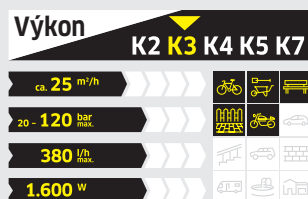

► Neuveriteľné, moja terasa vyzerá ako nová! ◀

Viac o vysokom tlaku:
www.karcher.sk

ŽIADNE KOMPROMISY

Logicky: čím viac vody a čím vyšší tlak, tým vyšší je plošný čistiaci výkon. Ale nie vždy potrebujeme maximálnu silu. Preto sme stanovili rôzne výkonnové triedy. Výsledok: na každý účel správny vysokotlakový čistič.