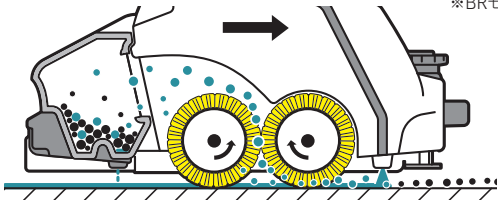

2 高い吸水性能 高い吸水力で安全に貢献

高い吸水力を誇るVスクイジーを標準装備。スクイジーゴムは耐油性(PU製)で、油分を含んだ汚水もきれいに吸水し、スリップ事故を防止して職場の安全に貢献します。

安心の長期保証

品質に自信があるからこそその長期保証。

お客様が安心してお使い頂けるためのアフターサービスを提供しています。

登録ユーザー限定

2年
業務用製品
保証

※当社ホームページでユーザー登録が必要です
 ※アクセサリー、パーツ、洗浄剤を除きます

3 作業効率アップ 粗ゴミ回収機能※で効率アップ

ブラシが回転し大きなゴミをコンテナに掃き込みます。掃き掃除が不要なので効率が上がり、ムラのない床洗浄が可能です。

※BRモデルのみ

4 作業時間の削減 高いメンテナンス性で作業時間を短縮

工具を使わずワンタッチでローラーやブラシが脱着可能です。

標準装備

BR タイプ
ローラーブラシ 標準 2本
(注文番号は 1 本)

注文番号:
55/90 (523mm) : 4.035-193.0
65/90 (638mm) : 4.035-187.0
75/90 (700mm) : 4.035-190.0