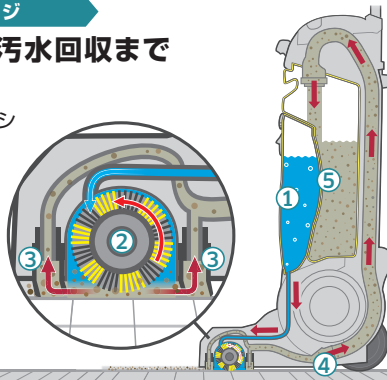

操作がシンプルで、どなたでも簡単に扱えます。清掃トレーニングの時間とコストを削減できます。

タンクやブラシの脱着はワンタッチで行えます。手軽にメンテナンスができて衛生を保てます。

3 3 アクセシビリティ 高いアクセシビリティで隅々まで

高さわずか7cmのボディヘッドは、奥まった場所や設置物の下の床洗浄も可能です。

床の洗浄イメージ

床洗浄から汚水回収まで

- ① 洗浄水タンク
- ② ローラーブラシ
- ③ 吸い込み口
- ④ 汚水吸い込み
- ⑤ 汚水タンク

オプション

ローラーブラシ 300m 凹凸面用 1本
注文番号: 4.762-484.0

ローラーブラシ 300m ソフト 1本
注文番号: 4.762-452.0

ローラーブラシ 300m マイクロファイバー 1本
注文番号: 4.762-453.0

スクイジーセット 1本 耐油性
注文番号: 4.777-324.0
※使用の際は2本必要

洗浄効果の向上に

床洗浄機用 洗浄剤
※各種取り揃えております。

機種名	注文番号	動力 (V)	清掃幅 洗浄/吸引 (mm)	タンク容量 洗浄水/汚水 (L)	清掃能力 (m ² /h)	ブラシ面圧 (g/cm ²)	ブラシモーター出力 (W)	ブラシ回転数 (rpm)	質量 (kg)	寸法 長さ×幅×高さ (mm)	電源コード (m)
BR 30/4 C	1.783-222.0	単相 100	300/300	4/4	200	100	650	1,450	11	390×335×1,180	10