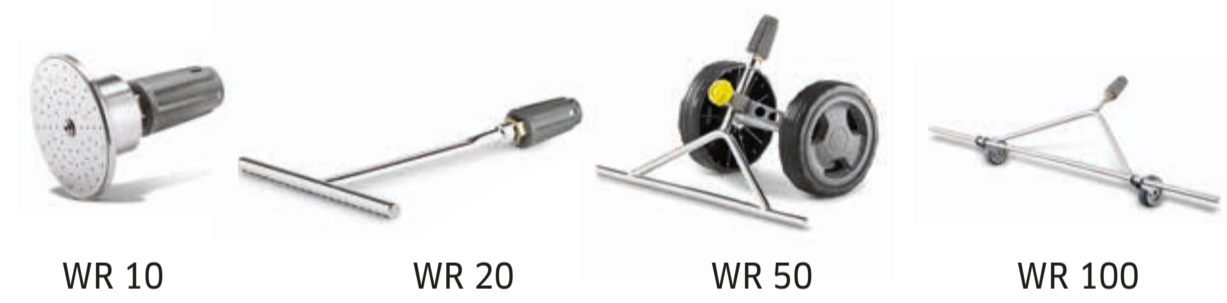

ACCESSOIRES POUR LA DÉSINFECTION THERMIQUE À L'EAU CHAUDE

WR 10 WR 20 WR 50 WR 100

NETTOYEURS VAPEUR/ASPIRATEURS VAPEUR

SG 4/4 Jeu de lingettes pour SG 4/4
SG 6/5
SG 8/5

Désinfection chimique

NETTOYEURS HAUTE PRESSION À EAU CHAUDE