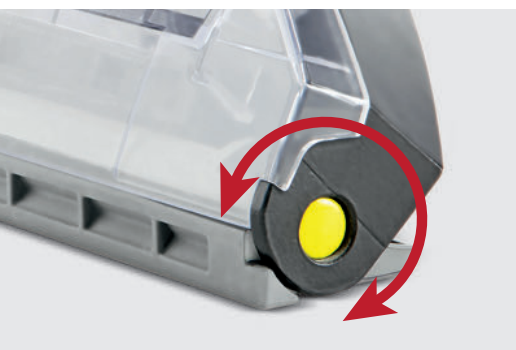

KÄRCHER

makes a difference

黄色部分を軸にヘッドが回転、吸引口と床を平行に保ちます

洗浄水を吹き付け、パキューム機能で汚れと洗浄水を同時に吸引

ハンドノズル(オプション)で取り外せない布製品も洗浄可能

業務用 カーペットリンスクリーナー

Puzzi 30/4

プッツィ

選ばれたクリーニング性能

カーペットを敷いたままで丸洗い。洗剤との併用で粒子レベルの汚れまで。清掃コストの削減はケルヒャー カーペットリンスクリーナー。

ブッツィ
Puzzi 30/4

1 **作業効率・操作性**
ワイドで強力な洗浄&吸引力

350mmの幅広フロアノズルで、広範囲のカーペットを効率よく洗浄できます。持ち手の高さが変わっても吸引口が床に対して平行を保つ構造で、汚水の回収率を高めます。

吸引口は床に平行のままヘッドが回転

2 **扱いやすい設計**
操作・メンテナンス・移動、その全てを扱いやすく

操作は作業イラストに合わせてダイヤルを回すだけ。マシンは工具を使わずにパーツの着脱やメンテナンスが可能です。大型タイヤで移動しやすく、階段も引き上げて移動できます。

シンプルな操作ダイヤル

パーツの着脱に工具不要

3 **目視確認で効率UP**
透明カバーで洗い残しを目視確認

透明カバーで吸引する洗浄水の透明度を確認でき、洗い残しを防げます。ノズルが見えない設置物の下を洗浄中でも、汚水タンク入り口で確認が可能です。