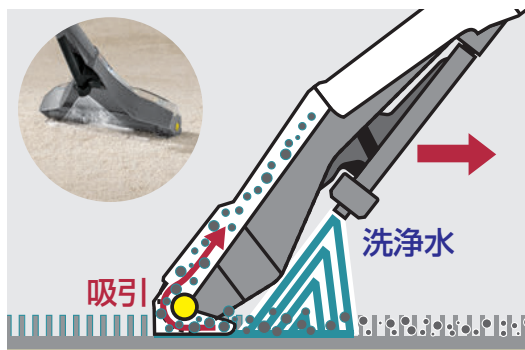

KÄRCHER

makes a difference

黄色部分を軸にヘッドが回転、吸引口と床を平行に保ちます

洗浄水を吹き付け、パキューム機能で汚れと洗浄水を同時に吸引

ハンドノズル(オプション)で取り外せない布製品も洗浄可能

業務用 カーペットリンスクリーナー

Puzzi 30/4

プッツィ

選ばれたクリーニング性能

カーペットを敷いたままで丸洗い。洗剤との併用で粒子レベルの汚れまで。清掃コストの削減はケルヒャー カーペットリンスクリーナー。

ブッツィ
Puzzi 30/4

1 **作業効率・操作性**
ワイドで強力な洗浄&吸引力

350mmの幅広フロアノズルで、広範囲のカーペットを効率よく洗浄できます。持ち手の高さが変わっても吸引口が床に対して平行を保つ構造で、汚水の回収率を高めます。

吸引口は床に平行のままヘッドが回転

2 **扱いやすい設計**
操作・メンテナンス・移動、その全てを扱いやすく

操作は作業イラストに合わせてダイヤルを回すだけ。マシンは工具を使わずにパーツの着脱やメンテナンスが可能です。大型タイヤで移動しやすく、階段も引き上げて移動できます。

シンプルな操作ダイヤル

パーツの着脱に工具不要

3 **目視確認で効率UP**
透明カバーで洗い残しを目視確認

透明カバーで吸引する洗浄水の透明度を確認でき、洗い残しを防げます。ノズルが見えない設置物の下を洗浄中でも、汚水タンク入り口で確認が可能です。

吸引する汚れを目視確認

汚水タンク入り口でも確認可能

洗浄イメージ
カーペットを敷いたままで丸洗い

洗浄水を吹き付け、バキューム機能で汚れを含んだ洗浄水を吸引します。洗浄水の噴射だけでの使用も可能です。

安心の長期保証

品質に自信があるからこそその長期保証。お客様が安心してお使い頂けるためのアフターサービスを提供しています。

登録ユーザー限定

2年
業務用製品
保証