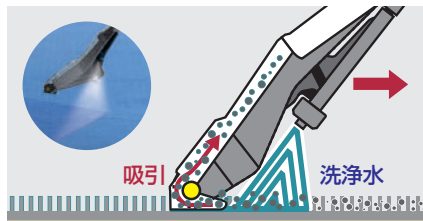

選ばれたクリーニング性能

カーペットを敷いたままで丸洗い。洗剤との併用で粒子レベルの汚れまで。清掃コストの削減はケルヒャー カーペットリンスクリーナー。

ブッツィ
Puzzi 30/4

1 **作業効率・操作性**
ワイドで強力な洗浄&吸引力

350mmの幅広フロアノズルで、広範囲のカーペットを効率よく洗浄できます。持ち手の高さが変わっても吸引口が床に対して平行を保つ構造で、汚水の回収率を高めます。

吸引口は床に平行のままヘッドが回転

2 **扱いやすい設計**
操作・メンテナンス・移動、その全てを扱いやすく

操作は作業イラストに合わせてダイヤルを回すだけ。マシンは工具を使わずにパーツの着脱やメンテナンスが可能です。大型タイヤで移動しやすく、階段も引き上げて移動できます。

シンプルな操作ダイヤル

パーツの着脱に工具不要

3 **目視確認で効率UP**
透明カバーで洗い残しを目視確認

透明カバーで吸引する洗浄水の透明度を確認でき、洗い残しを防げます。ノズルが見えない設置物の下を洗浄中でも、汚水タンク入り口で確認が可能です。

吸引する汚れを目視確認

汚水タンク入り口でも確認可能

洗浄イメージ
カーペットを敷いたままで丸洗い

洗浄水を吹き付け、バキューム機能で汚れを含んだ洗浄水を吸引します。洗浄水の噴射だけでの使用も可能です。

安心の長期保証

品質に自信があるからこそその長期保証。お客様が安心してお使い頂けるためのアフターサービスを提供しています。

登録ユーザー限定

2年
業務用製品
保証