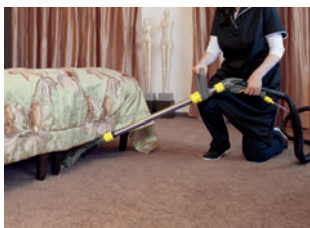

KÄRCHER

makes a difference

黄色部分を軸にヘッドが回転、吸引口と床を平行に保ちます

洗浄水を吹き付け、パキューム機能で汚れと洗浄水を同時に吸引

ハンドノズル(オプション)で取り外せない布製品も洗浄可能

業務用 カーペットリンスクリーナー

Puzzi 30/4

プッツィ

選ばれたクリーニング性能

カーペットを敷いたままで丸洗い。洗剤との併用で粒子レベルの汚れまで。清掃コストの削減はケルヒャー カーペットリンスクリーナー。

ブッツィ
Puzzi 30/4

1 **作業効率・操作性**
ワイドで強力な洗浄&吸引力

350mmの幅広フロアノズルで、広範囲のカーペットを効率よく洗浄できます。持ち手の高さが変わっても吸引口が床に対して平行を保つ構造で、汚水の回収率を高めます。

吸引口は床に平行のままヘッドが回転

2 **扱いやすい設計**
操作・メンテナンス・移動、その全てを扱いやすく

操作は作業イラストに合わせてダイヤルを回すだけ。マシンは工具を使わずにパーツの着脱やメンテナンスが可能です。大型タイヤで移動しやすく、階段も引き上げて移動できます。

シンプルな操作ダイヤル

パーツの着脱に工具不要

3 **目視確認で効率UP**
透明カバーで洗い残しを目視確認

透明カバーで吸引する洗浄水の透明度を確認でき、洗い残しを防げます。ノズルが見えない設置物の下を洗浄中でも、汚水タンク入り口で確認が可能です。

吸引する汚れを目視確認

汚水タンク入り口でも確認可能

洗浄イメージ
カーペットを敷いたままで丸洗い

洗浄水を吹き付け、バキューム機能で汚れを含んだ洗浄水を吸引します。洗浄水の噴射だけでの使用も可能です。

安心の長期保証

品質に自信があるからこそその長期保証。お客様が安心してお使い頂けるためのアフターサービスを提供しています。

登録ユーザー限定

2年
業務用製品
保証