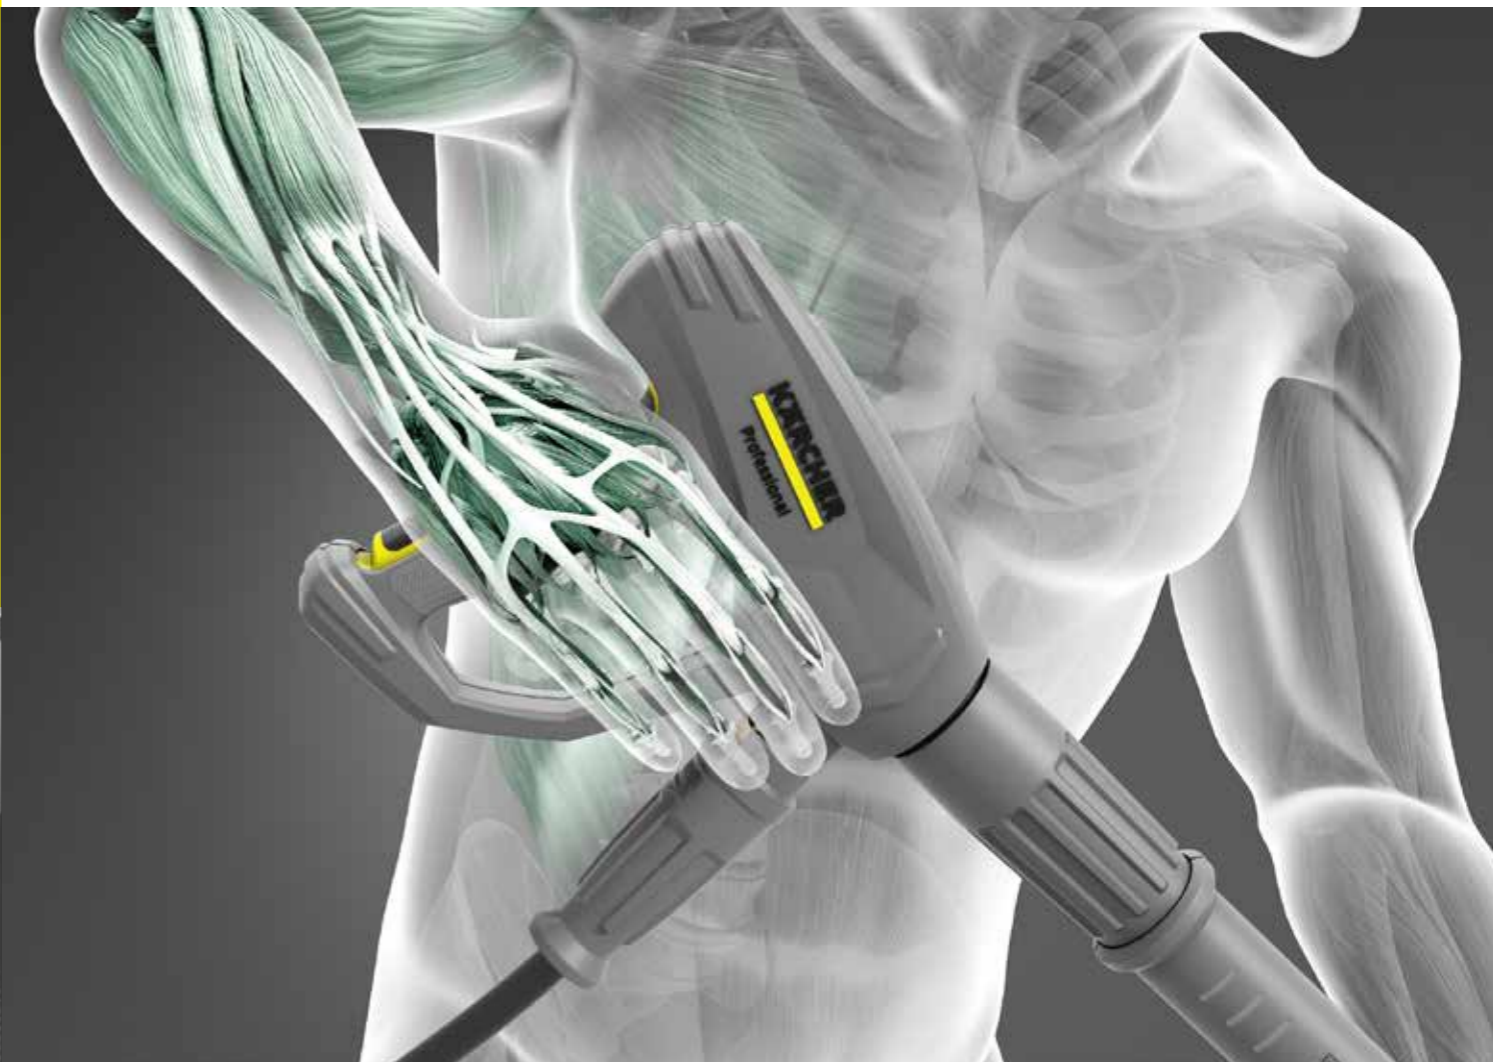

EASY!Force on käyttäjien mieleen.

Et tarvitse pesukahvan liipaisimen painamiseen tippaakaan voimaa. Onko kyseessä taikatemppu? Lähestulkoon. EASY!Force-pesukahva hyödyntää fysiikan lakeja nokkelasti. Korkeapainesuihkusta syntyvä rekyylivoima painaa liipaisimen alas. Et rasita niveliäsi, lihaksiasi eikä kehoasi ja vältät vammat. Turvallinen kahva takaa myös tuottavuuden, sillä tämän pesukahvan käyttö ei väsytä käyttäjänsä.