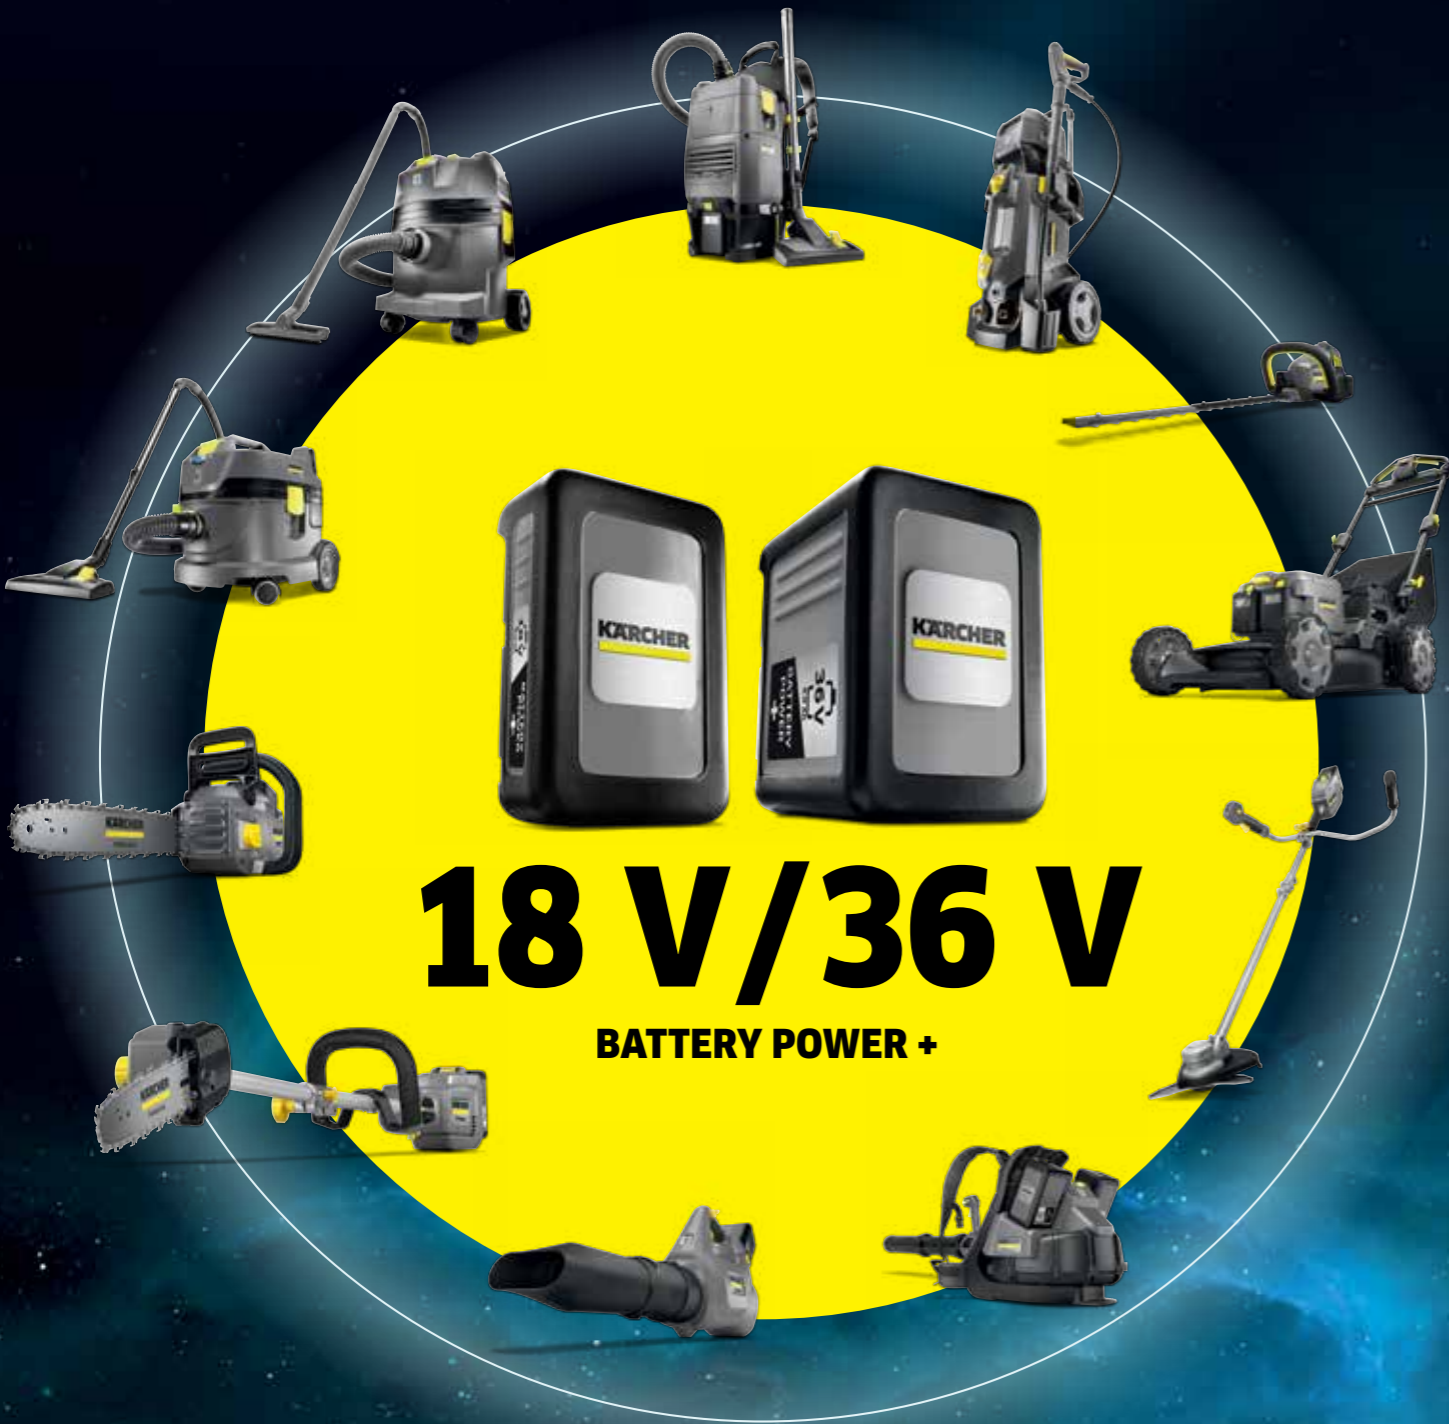

#### **SurfacePro.**

Pintojen puhdistustuotteet. Lempeä ympäristölle, tyly lialle. Tehokas, nopea ja hellävarainen puhdistusaine kaikenlaiselle lialle.

**18 V / 36 V**  
BATTERY POWER +

**GALAKTISTA TEHOA.  
ÄÄRETTÖMÄT  
MAHDOLLISUUDET**