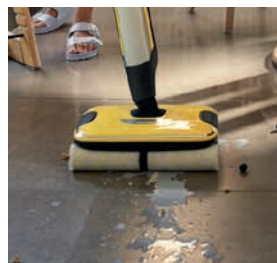

RÄDDAREN I NÖDEN ÄR HÄR!

Säg hejdå till golvmoppen!

Tack vare de roterande mikro-fibervalsarna med integrerad självrengöringsfunktion är det inte bara bekvämt och enkelt att arbeta med våra golvtvättar utan även runt 20%* mer noggrann rengöring än med mopp. Dessutom lämnar våra golvtvättar så lite fukt efter sig att du bara behöver vänta ett par minuter innan du kan gå på dina golv igen.

Hurra för fräscha golv!

Fräscht avtorkade: vare sig dina golv är i PVC, kakel, laminat, sten eller förseglad, oljad eller vaxad parkett är våra golvtvättar lämpliga för alla hårda golv. Noggrant anpassade rengöringsmedel säkerställer maximal vård och skydd för ditt golv.

Kärchers golvtvättar finns i olika versioner: från superbehändiga 2-i-1-enheter med sugfunktion till batteridrivna lättviktsmodeller.

* Kärchers golvtvätt uppnår upp till 20% bättre rengöringsprestanda jämfört med en traditionell mopp med golvduk i testkategorin "Avtorkning". Avser genomsnittliga testresultat för rengörings effektivitet, smutsupptagning och rengöring vid kanter.

Du hittar mer information om våra golvtvättar här: www.karcher.se