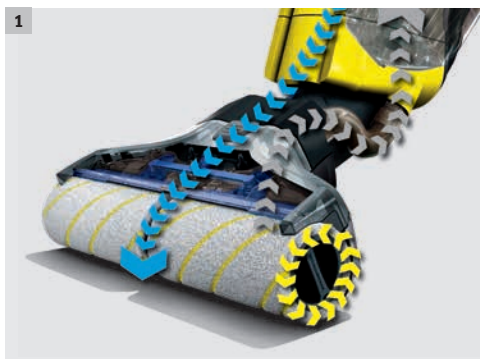

1. **1 Innovativ självrengörande funktion**
   Mikrofibervalsarna återfuktas konstant med rent vatten medan smutsblandningen plockas upp och transporteras till smutsvattentanken.
2. **2 Skrubbandet är ett minne blott**
   Valsarnas rotation, 500 varv/minut, ersätter manuellt skrubbande.
3. **3 Passar alla hårda golv**
   Tack vare liten mängd kvarvarande fukt passar golvtvätten till alla typer av hårda golv, inklusive parkett.
4. **4 Ingen kontakt med smuts**
   Mikrofibervalsarna byts enkelt utan kontakt med smutsen. Tvättbara i maskin upp till 60°C.