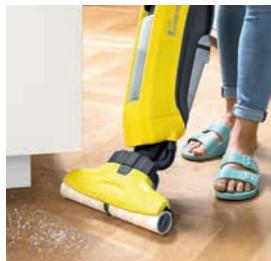

SÄG HEJDÅ TILL SMUTSEN!

Säg hej till vardagslivet!

Smulor under bordet. Tassavtryck på parketten. Dammtussar bakom dörren. Chokladkladd på soffan. Halva sandlådan på din ryamatta. Fingerfärg på fönsterrutan. Det finns alltid något att rengöra och det finns alltid en rengöringslösning som passar dig och dina behov.

Säg hejdå till smuts!

Fläckborttagning, snabb avtorkning, omfattande dammsugning och fönsterputsning har aldrig varit enklare. Effektiv rengöring av våt och torr smuts – våra inomhusprodukter förenklar ditt vardagsliv och får ditt hem att kännas som nytt igen.