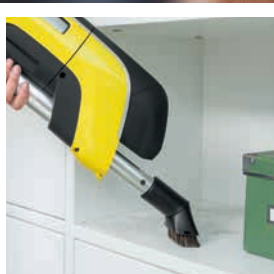

EXTRA RENT.

Ibland behövs det mer än de medföljande dammsugartillbehören. För känsliga eller svåråtkomliga områden kan Kärchers stora utbud av tillbehör komma väl till pass.