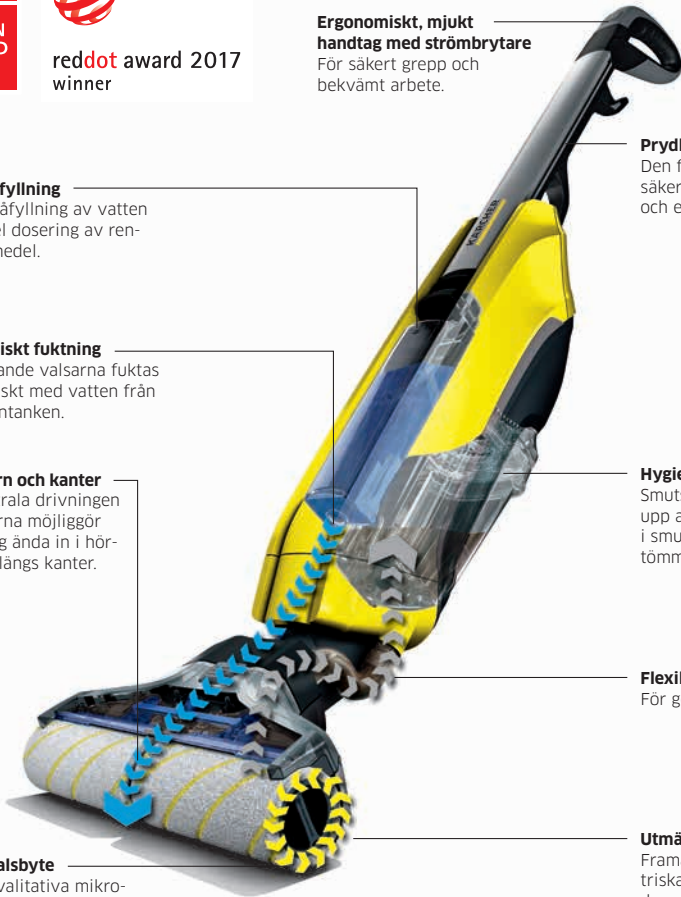

Hygienisk smutsvattentank

Smutsblandningen som plockas
upp av valsarna sugas direkt in
i smutsvattentanken. Den kan
tömmas snabbt och enkelt.

Flexibel led

För god manövreringsförmåga.

Enkelt valsbyte

De högkvalitativa mikro-
fibervalsarna kan bytas ut och
rengöras snabbt och enkelt.

Utmärkt rengöringsprestanda

Framätrotationen på de elek-
triska valsarna underlättar
dammtorkning och förbättrar
rengöringsprestandan.

REVOLUTIONERANDE ANNORLUNDA.

Golvttvättarna är kanske inte på samma nivå som hjulet när det kommer till enastående uppfinningar. Men golvttvättens funktionella princip är ändå en mindre sensation. De roterande, elektriska valsarna fuktas med vatten från renavattentanken under rengöringsprocessen. Automatiskt och kontinuerligt. Valsarnas framätrotation gör mödosamt skrubbande helt onödigt och förbättrar rengöringsprestandan avsevärt. Smutsblandningen, som direkt följer med valsarna, sugs upp och transporteras till smutsvattentanken. För en hygiensk rengöring med strålande resultat och minimal mängd kvarvarande fukt. Efter bara 2 minuter kan du gå på golven igen!

FÖRDELAR SOM GÖR SKILLNADEN:

- 20% bättre rengöringsprestanda* jämfört med en traditionell golv-mopp tack vare valsarnas innovativa självrengöringsfunktion.
- Rena golv utan ansträngning.
- 85-90% vattenbesparing** - jämfört med rengöring med en traditionell golv-mopp.
- Högkvalitativa mikrofibrerullar.