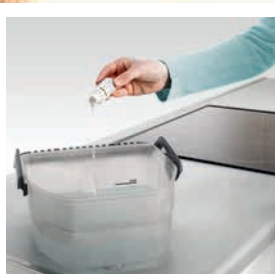

EXTRA RENT.

Ibland behövs det mer än de medföljande dammsugartillbehören. För känsliga eller svåråtkomliga områden kan Kärchers stora utbud av tillbehör komma väl till pass.