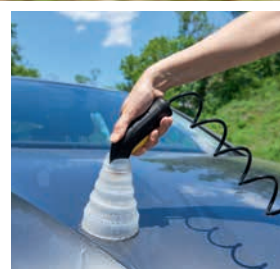

PÅ VÄG UT?

Rengöring utomhus? Inga problem! Med tillbehörsåldarna för äventyr, cykel och husdjur får du rätt verktyg för att rengöra skor, cyklar och dina fyrbenta vänner på ett skonsamt och grundligt sätt.