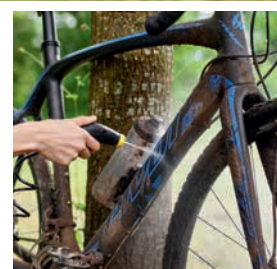

PÅ VÄG UT?

Rengöring utomhus? Inga problem! Med tillbehörsåldarna för äventyr, cykel och husdjur får du rätt verktyg för att rengöra skor, cyklar och dina fyrbenta vänner på ett skonsamt och grundligt sätt.