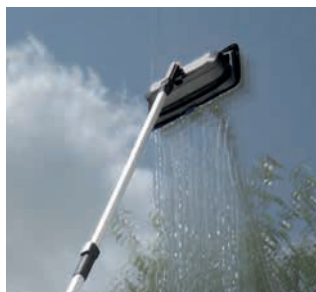

RÄTT TILLBEHÖR.

Genom att använda rätt tillbehör och rengöringsmedel till din högtryckstvätt kan även de tuffaste rengöringsuppgifterna slutföras.

Hitta ännu fler tillbehör på:
www.karcher.se/tillbehor