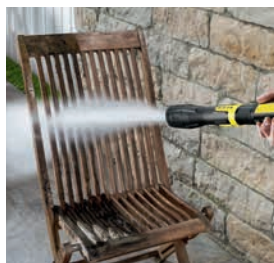

## UTOMHUSSÄSONGEN ÄR HÄR.

Trädgårdsmöblerna är hårt utsatta för väder och vind. Rätt rengöringstillbehör gör att de får längre livslängd.