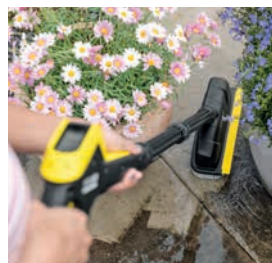

## FÅ UTOMHUSYTORNA ATT SKINA IGEN.

Altan, trädgårdsgång, trappa, vägg, garagedörr: Våra anpassade rengöringsprodukter, som tvättborstar och terasstvättar, ser till att smutsen försvinner så att du kan njuta av att vara utomhus.