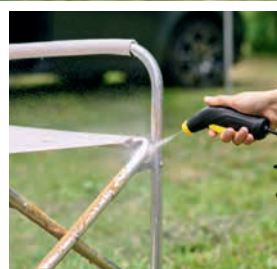

PÅ VÄG UT?

Rengöring utomhus? Inga problem! Med tillbehörsåldarna för äventyr, cykel och husdjur får du rätt verktyg för att rengöra skor, cyklar och dina fyrbenta vänner på ett skonsamt och grundligt sätt.