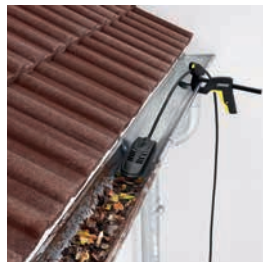

RENGÖRING FÖR ALLA YTOR RUNT HEMMET.

Vi har anpassade tillbehör som får tillbaka WOW-känslan till alla dina utomhusytor och får de att se som nya ut igen.