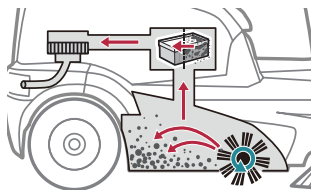

掃き掃除を機械化
清掃効率UP

フィルターちり落とし機能で
清掃力を持続

雨上がりの濡れた路面
も清掃可能

KM 70/20 Cを除く

2回 ケルヒャー・ケア対象機種種
訪問点検回数2回

4回 ケルヒャー・ケア対象機種種
訪問点検回数4回

人件費と清掃時間を削減

フィルターは2ミクロン以上の塵・ほこりを99.9%除去。フィルター内の粉塵は手動・自動で目詰まりを解消します。

メインブラシが高速回転し、後方のコンテナにゴミを巻き上げるためコンテナ容量の95%が使用できます。

濡れた路面ではバキュームの吸気を逃がし、フィルターに湿ったゴミが届かないようにして目詰まりを防ぎます。

■巻き上げ方式(中・大型機)

敷地内清掃に KM 70/20 C

スーパー

多目的作業車

多彩なアタッチメントを装着できる高い能力とバキュームスーパーの機能を一台に集約。清掃・除雪・草刈りのすべてをこの1台で対応可能です。