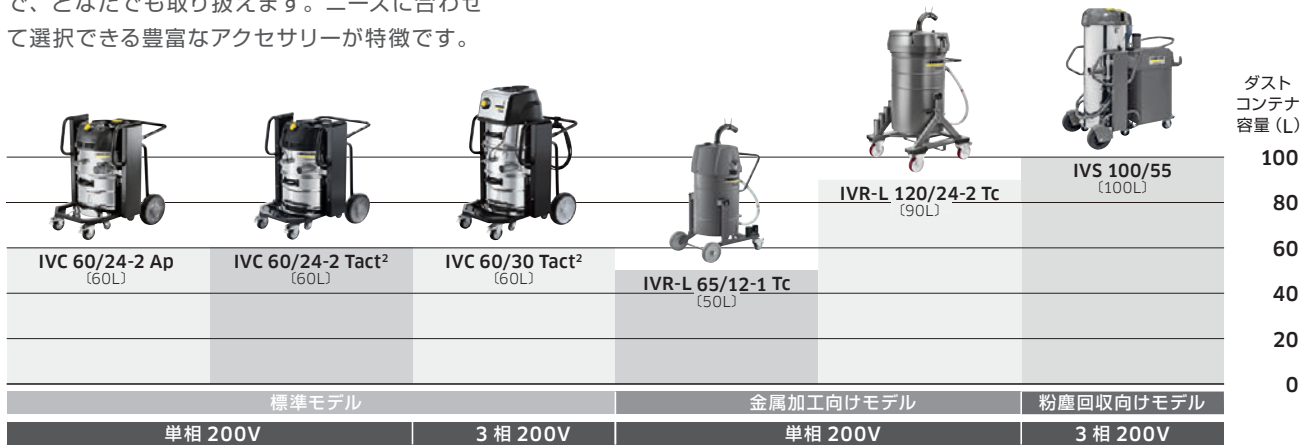

超高压洗浄機

超高压の洗浄力を実現しながら、移動性に優れたエンジンモデルと電動式の超高压洗浄機です。洗浄だけでなく付着物除去など、これまでの高压洗浄機を超えるハイパワーを誇ります。

低水量で実現する
超高压の洗浄力

コンパクトだから
高い機動力

信頼と実績の
日本製エンジン

HDS 9/50 De Skid/Cabを除く

2回 ケルヒャー・ケア対象機種
訪問点検回数4回

12回 ケルヒャー・ケア対象機種
訪問点検回数12回