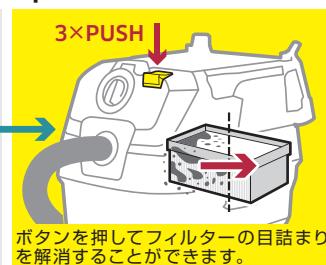

高い吸引力を保つフィルターちり落とし機能

(NT 27/1、NT 48/1を除くNTシリーズ)

自動ちり落とし機能 (NT Tact モデル)

手動ちり落とし機能 (NT Ap モデル)

ドライクリーナー

乾湿両用クリーナー

各種クリーナー

スチームクリーナー & スチームバキュームクリーナー