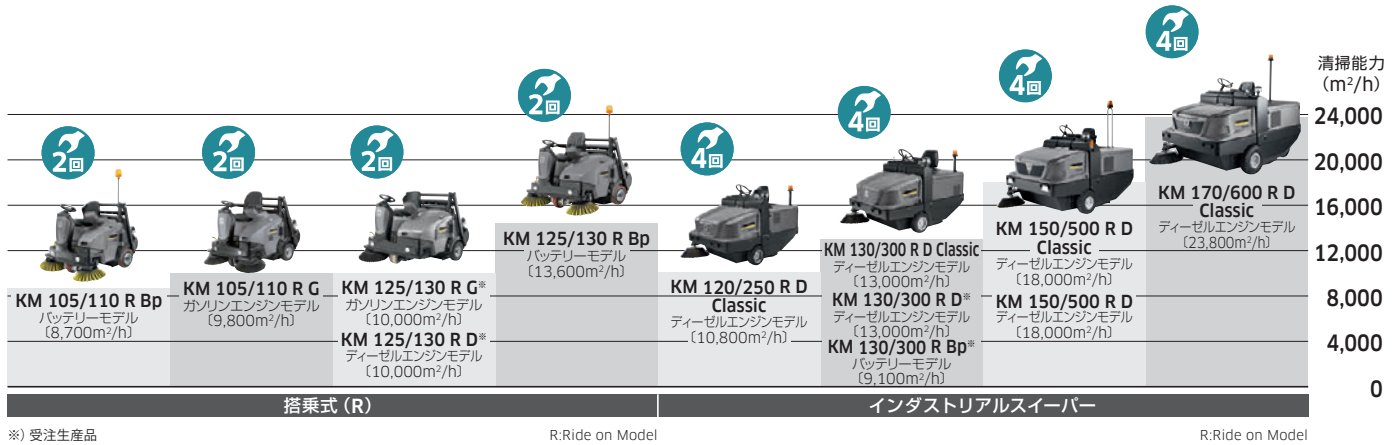

メインブラシが高速回転し、後方のコンテナにゴミを巻き上げるためコンテナ容量の95%が使用できます。

濡れた路面ではバキュームの吸気を逃がし、フィルターに湿ったゴミが届かないようにして目詰まりを防ぎます。

■巻き上げ方式(中・大型機)

敷地内清掃に KM 70/20 C

スーパー

多目的作業車

多彩なアタッチメントを装着できる高い能力とバキュームスーパーの機能を一台に集約。清掃・除雪・草刈りのすべてをこの1台で対応可能です。