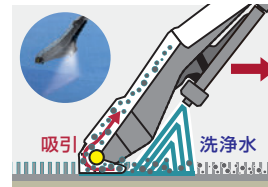

SG 4/4

SGV 8/5

調査機関が認めた除菌力

化学薬品を使わずに
清掃 & 除菌

**細菌を
99.999%
除菌**※

カーペットクリーナー

ソファやカーペット等の布製品に洗浄水を吹き付け、バキューム機能で汚れと洗浄水を吸引します。シンプルな設計なので取り扱いやすく、効率良くカーペット洗浄が行えます。

簡単操作で扱いやすい
シンプル設計

透明カバーで汚れが見える
洗いムラを防止

カーペットから布製品まで
ノズル交換で1台2役

汚水タンク
容量 (L)

20

10

0

カーペットリンスクリーナー 洗浄イメージ

洗浄水を吹き付け、バキューム機能で汚れと洗浄水を同時に吸引します。

カーペット洗浄機 洗浄イメージ

洗浄水を吹き付け、ローラーブラシで汚れをかき出し、バキューム機能で汚れと洗浄水を同時に吸引します。

布張りの家具清掃に

カーペット清掃に

広範囲のカーペット洗浄に

椅子の座面洗浄 ビフォーアフター

洗浄前

洗浄後