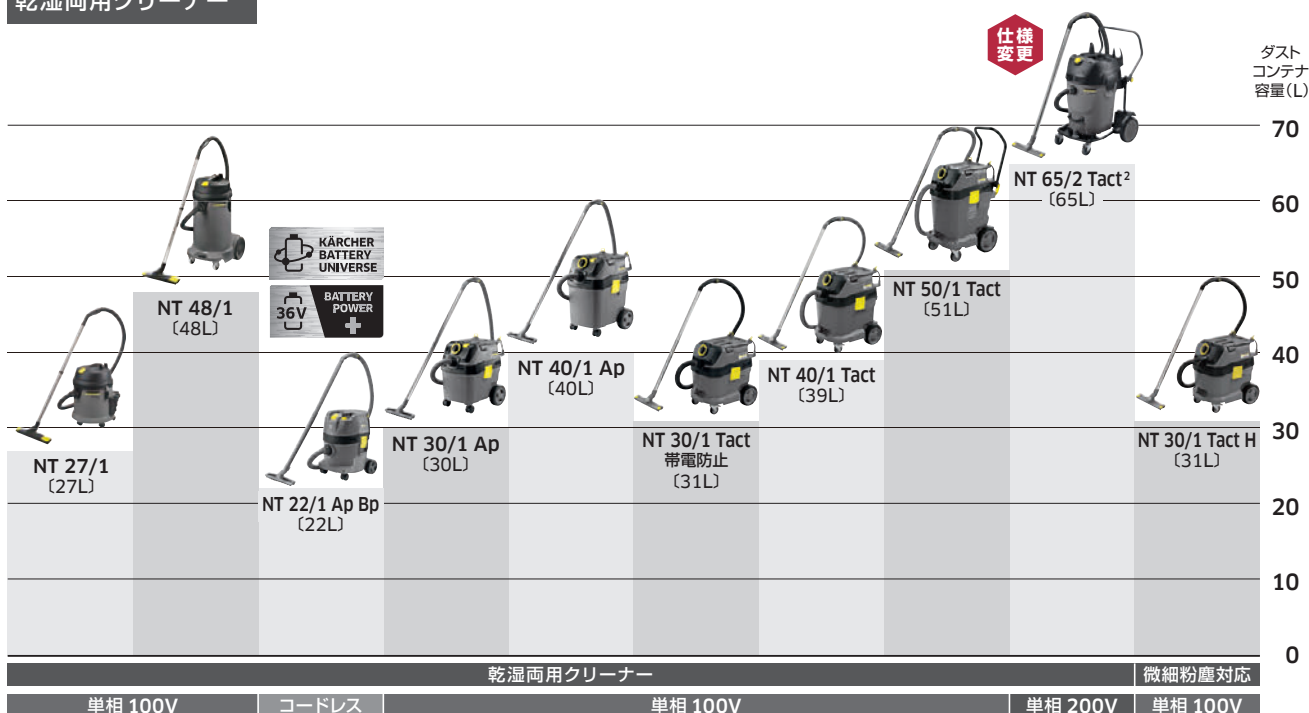

高い吸引力を保つフィルターちり落とし機能

(NT 27/1、NT 48/1を除くNTシリーズ)

自動ちり落とし機能 (NT Tact モデル)

手動ちり落とし機能 (NT Ap モデル)

ドライクリーナー

乾湿両用クリーナー

各種クリーナー

スチームクリーナー & スチームバキュームクリーナー

洗浄剤を使わず水だけで細菌を99.999%※まで除菌するので衛生管理に効果的です。スチームバキュームクリーナーは浮かせた汚れをすぐに吸引、汚れの広がりや液だれを防ぎ、より一層衛生的に清掃できます。

吐出温度 約 100℃の
強力スチーム

水だけで
99.999%※ 除菌

除菌力が高いから
衛生管理に最適

※SG 4/4(フロアノズルで薄板を1秒 30cmの速度で通過、スチーム圧最大、水量を最小)細菌テスト：清涼飲料水などの汚染状況基準などに用いられる細菌を使用/第三者調査機関のテスト結果