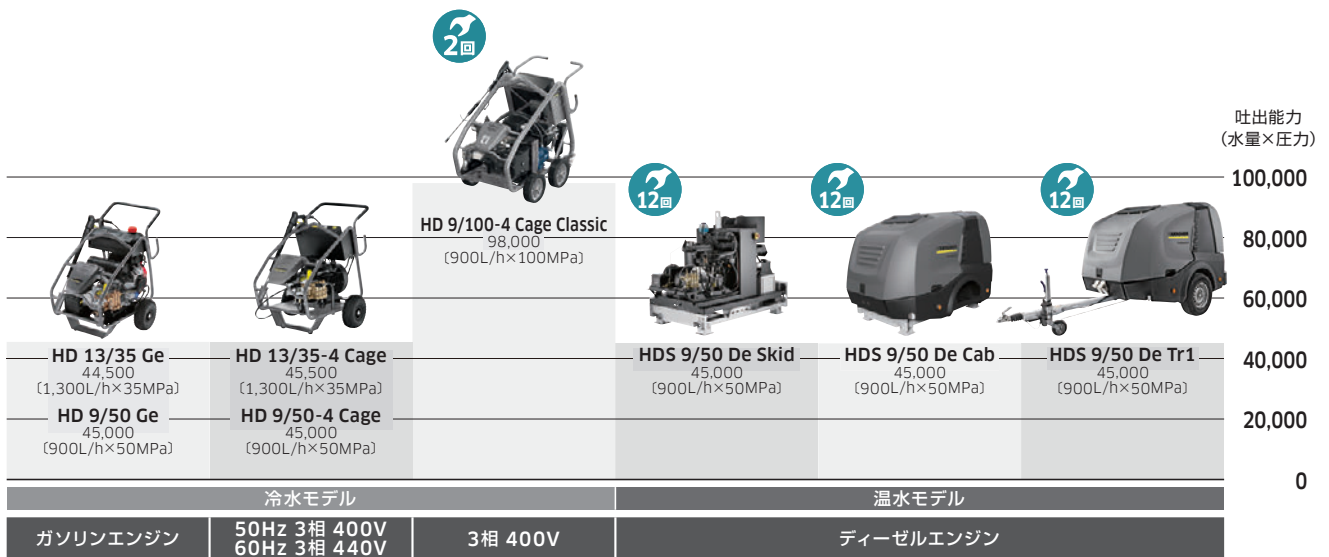

超高压洗浄機

超高压の洗浄力を実現しながら、移動性に優れたエンジンモデルと電動式の超高压洗浄機です。洗浄だけでなく付着物除去など、これまでの高压洗浄機を超えるハイパワーを誇ります。

低水量で実現する
超高压の洗浄力

コンパクトだから
高い機動力

信頼と実績の
日本製エンジン

HDS 9/50 De Skid/Cabを除く

2回 ケルヒャー・ケア対象機種
訪問点検回数4回

12回 ケルヒャー・ケア対象機種
訪問点検回数12回