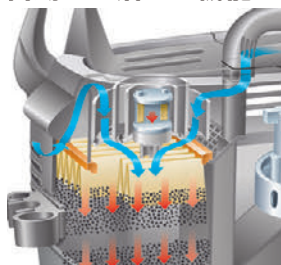

バキュームクリーナー

高性能のフィルターが細かなホコリやゴミもキャッチして逃しません。ドライクリーナー、縦型のアップライト式クリーナー、乾湿両用クリーナーなど、用途にあわせて種類も豊富にご用意しております。

ちり落とし機能で
吸引力を持続

NT Tact モデル:自動 / NT Ap モデル:手動
(NT 27/1、NT 48/1 を除くNTシリーズ)

強化プラスチックボディが
軽量で丈夫

清掃シーンに合わせた
豊富なアクセサリ

高い吸引力を保つフィルターちり落とし機能

(NT 27/1、NT 48/1を除くNTシリーズ)

自動ちり落とし機能 (NT Tact モデル)