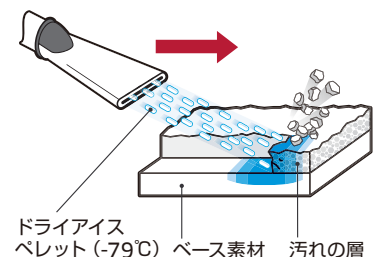

ドライアイスブラスター

ドライアイスを高速で吹き付け汚れを落とす新しい洗浄機器です。水や洗剤を使わないので水処理の必要がないエコな洗浄システムです。

水・洗剤を不使用で
強力な洗浄力

水・洗剤を不使用で
廃液処理不要

洗浄対象の表面を
傷つけにくい

ドライアイス洗浄の理論

- 1: ドライアイスのペレットが、圧縮空気と混合され超音速で対象物に衝突します。
- 2: 「汚れの層」に対しドライアイス (-79℃) の急激な冷却効果でマイクロ熱衝撃を与え、細かなひび割れ (裂け目) を作り出します。
- 3: ドライアイスの微細な粉末が、ひび割れに進入と同時に約 400 倍に体積が膨張し「汚れの層」を吹き飛ばしていきます。