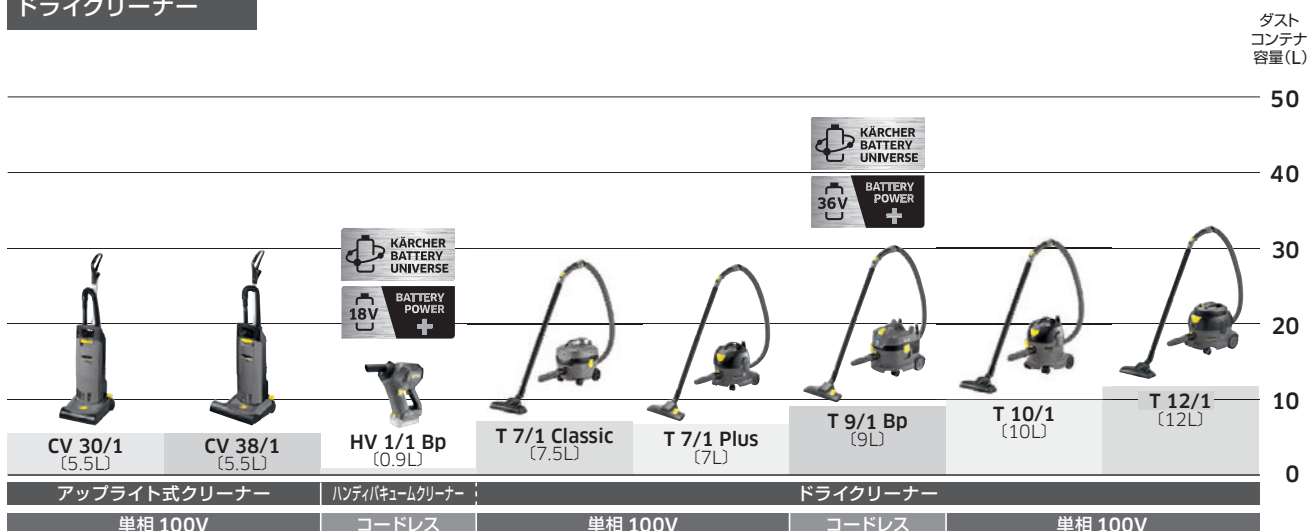

高い吸引力を保つフィルターちり落とし機能

(NT 27/1、NT 48/1を除くNTシリーズ)

自動ちり落とし機能 (NT Tact モデル)

手動ちり落とし機能 (NT Ap モデル)

ドライクリーナー

乾湿両用クリーナー

各種クリーナー

スチームクリーナー & スチームバキュームクリーナー

洗浄剤を使わず水だけで細菌を99.999%※まで除菌するので衛生管理に効果的です。スチームバキュームクリーナーは浮かせた汚れをすぐに吸引、汚れの広がりや液だれを防ぎ、より一層衛生的に清掃できます。

吐出温度 約 100℃の
強力スチーム

水だけで
99.999%※ 除菌

除菌力が高いから
衛生管理に最適

※SG 4/4(フロアノズルで薄板を1秒 30cmの速度で通過、スチーム圧最大、水量を最小)細菌テスト：清涼飲料水などの汚染状況基準などに用いられる細菌を使用/第三者調査機関のテスト結果