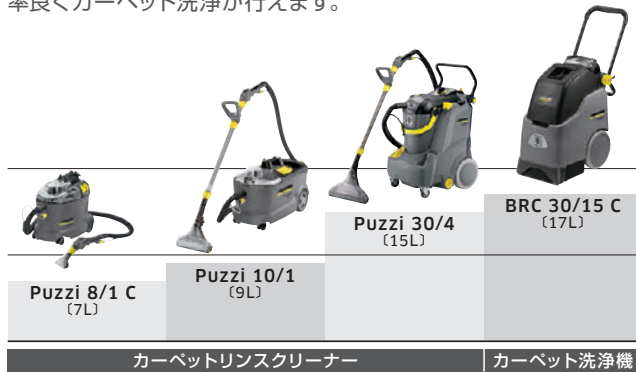

カーペットクリーナー

ソファやカーペット等の布製品に洗浄水を吹き付け、バキューム機能で汚れと洗浄水を吸引します。シンプルな設計なので取り扱いやすく、効率良くカーペット洗浄が行えます。

簡単操作で扱いやすい
シンプル設計

透明カバーで汚れが見える
洗いムラを防止

カーペットから布製品まで
ノズル交換で1台2役