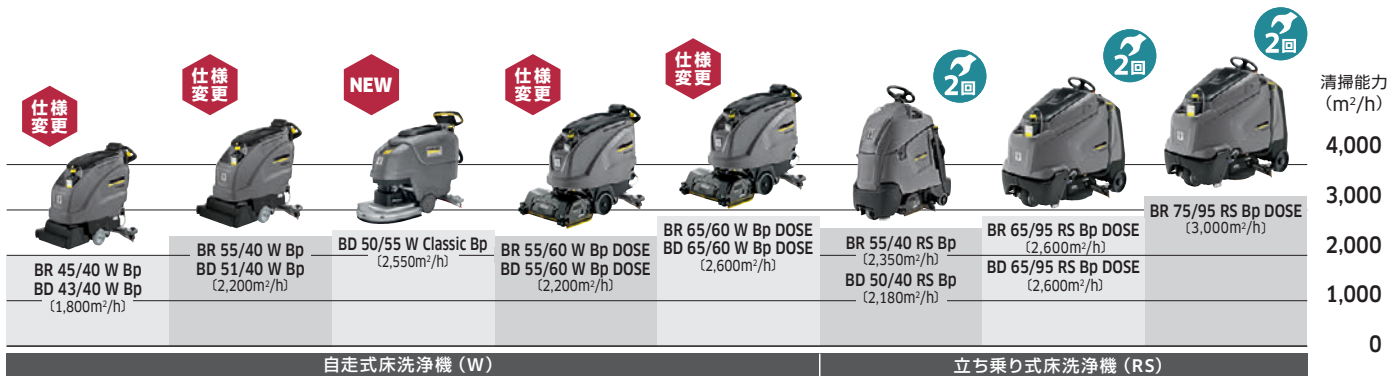

2回 ケルヒャー・ケア対象機種
訪問点検回数2回

4回 ケルヒャー・ケア対象機種
訪問点検回数4回

ローラーブラシとディスクブラシの違い

縦に回転するローラーブラシはディスクブラシに比べて多くの回転数を得られます。

ディスクタイプに比べて7倍の面圧があり、非常に高い洗浄力を得ることができます。

縦に回転するローラーブラシはブラシが凹凸面に入り込み溝の奥の汚れを掻き出します。

ローラーブラシ

ディスクブラシ

ローラー
ブラシ **7:1** ディスク
ブラシ

ローラーブラシ

縦に高速回転することで高い面圧を利用でき、凹凸のある床面に効果的です。

ディスクブラシ

ディスクブラシはフラットで滑らかな床面に適しています。

工場の床洗浄に BR 40/10 C

床洗浄機

C: Compact Model