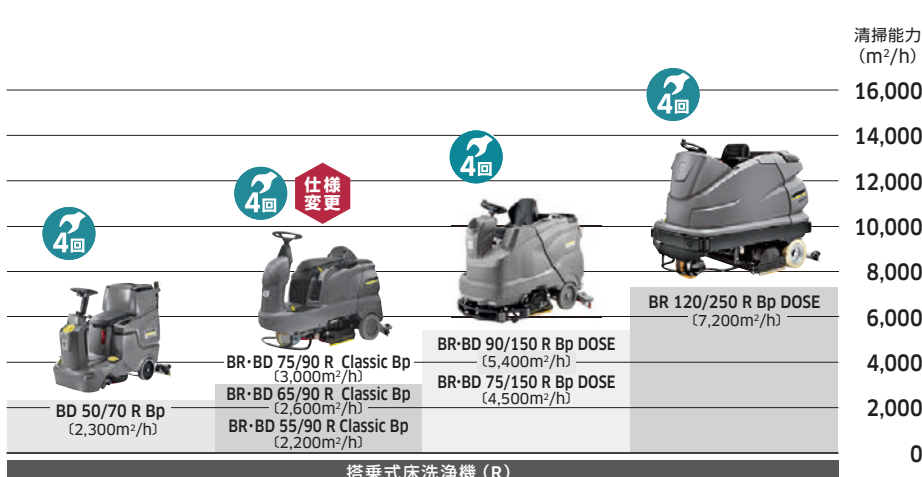

床洗浄機・スーパー床洗浄機

操作性に優れた床洗浄機でフロアを常に美しく。シンプルな操作性でどなたでも操作できます。また、手軽なクラスから大型の搭乗式クラスまで、豊富なラインナップで様々な要望にお応えします。

凹凸面にも入り込む
ローラーブラシ

BRモデル

使いやすさを形に
扱いやすい操作性

イエローパッド®は
水だけで高い洗浄力

※オプション商品

2回 ケルヒャー・ケア対象機種
訪問点検回数2回

4回 ケルヒャー・ケア対象機種
訪問点検回数4回

ローラーブラシとディスクブラシの違い

縦に回転するローラーブラシはディスクブラシに比べて多くの回転数を得られます。

ディスクタイプに比べて7倍の面圧があり、非常に高い洗浄力を得ることができます。

縦に回転するローラーブラシはブラシが凹凸面に入り込み溝の奥の汚れを掻き出します。

ローラーブラシ

ローラー
ブラシ **7:1** ディスク
ブラシ

ローラーブラシ

縦に高速回転することで高い面圧を利用でき、凹凸のある床面に効果的です。

ディスクブラシ

ディスクブラシはフラットで滑らかな床面に適しています。

床洗浄機

C: Compact Model

W: Walk behind Model

RS: Ride on/Stand on Model

R: Ride on Model

スーパー床洗浄機

ドライ清掃とウェット清掃を同時に仕上げる事が可能な、革新的 2 in 1 コンビネーションマシン。エンジン駆動で床面積が広い現場の日常清掃から定期清掃に最適です。