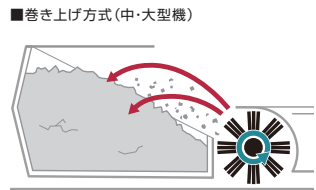

スーパー・多目的作業車

手押し式から路上清掃車まで。独自のフィルター技術で、屋外はもちろん倉庫や工場などの屋内でも効率良く掃き掃除ができます。店舗の駐車場や倉庫、公共施設などの広い範囲の清掃に。

掃き掃除を機械化
清掃効率UP

フィルターちり落とし機能で
清掃力を持続

雨上がりの濡れた路面
も清掃可能

KM 70/20 Cを除く

2回 ケルヒャー・ケア対象機種種
訪問点検回数2回

4回 ケルヒャー・ケア対象機種種
訪問点検回数4回

人件費と清掃時間を削減

フィルターは2ミクロン以上の塵・ほこりを99.9%除去。フィルター内の粉塵は手動・自動で目詰まりを解消します。

メインブラシが高速回転し、後方のコンテナにゴミを巻き上げるためコンテナ容量の95%が使用できます。

濡れた路面ではバキュームの吸気を逃がし、フィルターに湿ったゴミが届かないようにして目詰まりを防ぎます。

■巻き上げ方式(中・大型機)