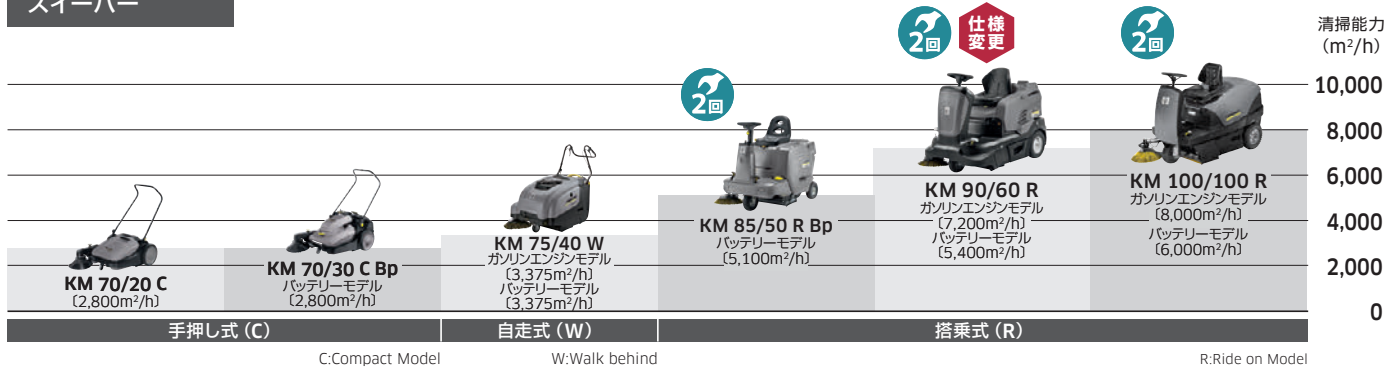

メインブラシが高速回転し、後方のコンテナにゴミを巻き上げるためコンテナ容量の95%が使用できます。

濡れた路面ではバキュームの吸気を逃がし、フィルターに湿ったゴミが届かないようにして目詰まりを防ぎます。

■巻き上げ方式(中・大型機)

敷地内清掃に KM 70/20 C

スーパー

多目的作業車

多彩なアタッチメントを装着できる高い能力とバキュームスーパーの機能を一台に集約。清掃・除雪・草刈りのすべてをこの1台で対応可能です。