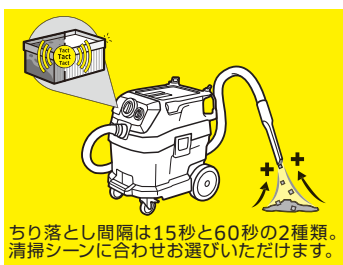

バキュームクリーナー

高性能のフィルターが細かなホコリやゴミもキャッチして逃しません。ドライクリーナー、縦型のアップライト式クリーナー、乾湿両用クリーナーなど、用途にあわせて種類も豊富にご用意しております。

ちり落とし機能で
吸引力を持続

NT Tact モデル:自動 / NT Ap モデル:手動
(NT 27/1、NT 48/1 を除くNTシリーズ)

強化プラスチックボディが
軽量で丈夫

清掃シーンに合わせた
豊富なアクセサリ

高い吸引力を保つフィルターちり落とし機能

(NT 27/1、NT 48/1を除くNTシリーズ)

自動ちり落とし機能 (NT Tact モデル)