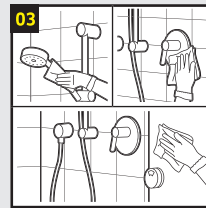

Arbeitsablauf DUSCHRAUM

REINIGUNGSBESCHREIBUNG

So reinigen Sie die Räume im Ablauf.

- Spender auffüllen
- Grobschmutz entsorgen
- Abfall entsorgen

- Spinnweben entfernen
- Lüftungen reinigen

- Einrichtungsgegenstände von oben nach unten reinigen

- Rückstände entfernen

- Fliesenwände von oben nach unten reinigen

- Boden nass wischen

- Sichtkontrolle der gereinigten Flächen
- Licht ausschalten
- Türe schließen

Vorbereiten

Nachbereiten

Lesen Sie das Produktinformationsblatt und die Sicherheitshinweise, bevor Sie Reinigungsmittel oder Maschinen verwenden.