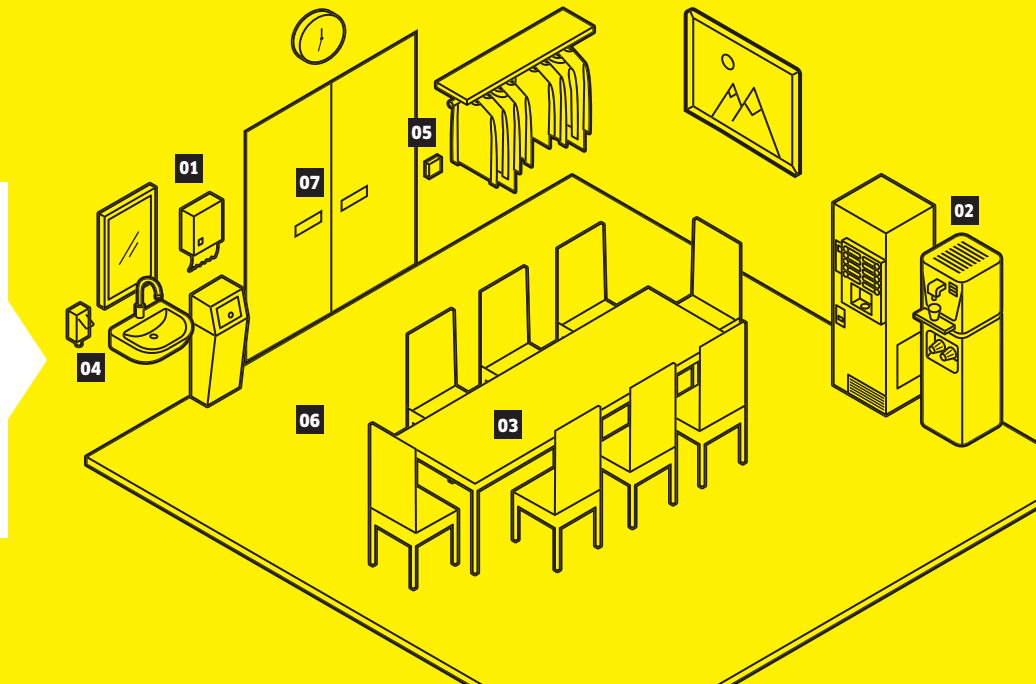

Arbeitsablauf

AUFENTHALTS- UND PAUSEN- RÄUME MIT HARTBODEN

REINIGUNGSBESCHREIBUNG

So reinigen Sie die Räume im Ablauf.

- Spender auffüllen
- Grobschmutz entsorgen
- Abfall entsorgen

- Einrichtungsgegenstände abstauben
- Spinnweben entfernen

- Einrichtungsgegenstände von oben nach unten reinigen

- Einrichtungsgegenstände von oben nach unten reinigen

- Spritzbereiche abwischen
- Griffspuren an Türen und Schaltern entfernen

- Staubbindend wischen
- Boden nass wischen