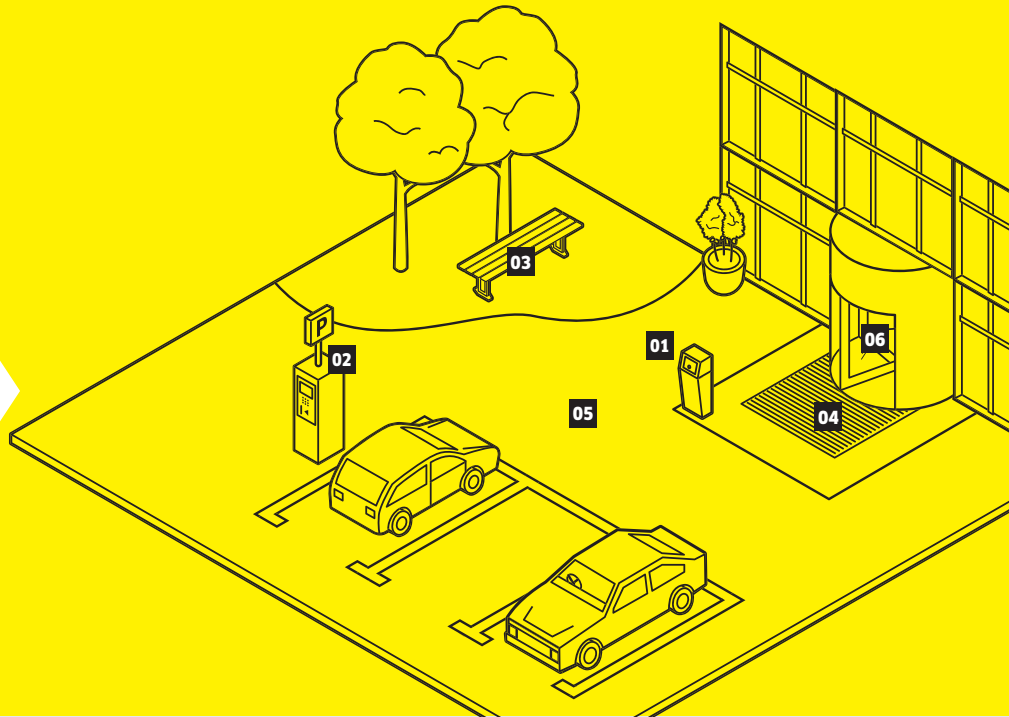

Arbeitsablauf PARKPLATZ

REINIGUNGSBESCHREIBUNG

So reinigen Sie die Räume im Ablauf.

- Grobschmutz entsorgen
- Abfall entsorgen

- Spinnweben entfernen

- Gegenstände von oben nach unten reinigen

- Schmutzfangmatte saugen, inkl. Becken, und Matte zurücklegen