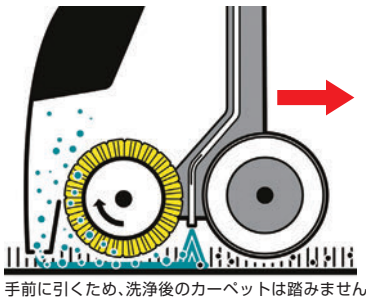

手前に引くため、洗浄後のカーペットは踏みません

ディープクリーニングが必要な訳

衣服をクリーニングするように、カーペットもディープクリーニングをしていただくと商品寿命が伸び、買い替えまでの期間を広げることができます。ディープクリーニングは日常清掃では落としきれない汚れを水洗いで落とし、より新品に近い状態に戻す再生ケアです。このマシンは今まで定期清掃でしかできなかったディープクリーニングを身近にします。

2 コンパクト設計

扱いやすいコンパクトサイズ

狭いスペースに適したコンパクトモデル。可動式ハンドルは清掃者に合わせて高さを調節できます。また、ハンドルを折り畳み、バンタイプの車で運搬することも可能です。