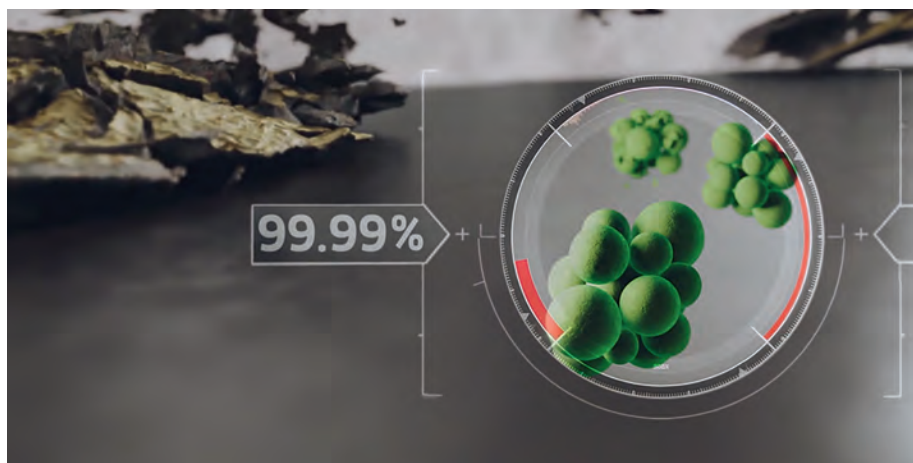

S KÄRCHERJEM PROTI VIRUSOM IN BAKTERIJAM.

Kärcher je učinkovitost svojih parnih čistilnikov preveril v neodvisnem laboratoriju. Rezultat: pri pravilni uporabi čistilniki s trdih površin odstranijo do 99,999 % ovojnih virusov,* kot so koronavirusi ali virusi gripe, in do 99,99 % običajnih gospodinjstev bakterij.**

Naši parni čistilniki lahko zato pomembno prispevajo k higieni, tako v zasebnih gospodinjstvih kot v komercialnem in industrijskem okolju.

** V primeru točkovnega čiščenja s parnim čistilnikom Kärcher, tj. 30-sekundna obdelava s paro pri najvišji stopnji delovanja pare v neposrednem stiku s površino, ki jo je treba očistiti, je mogoče z običajnih gospodinjstev, gladkih trdih površin odstraniti do 99,999 % ovojnih virusov,* kot so koronavirusi ali virusi gripe (z izjemo virusa hepatitisa B) (testni virus: modificiran virus vakcinije Ankara).

** V primeru čiščenja s hitrostjo 30 cm/s pri najvišji stopnji delovanja pare in v neposrednem stiku s površino, ki jo je treba očistiti, je mogoče na običajnih gospodinjstev, gladkih trdih površinah uničiti do 99,99 % vseh običajnih gospodinjstev bakterij (testna bakterija: Enterococcus hirae).