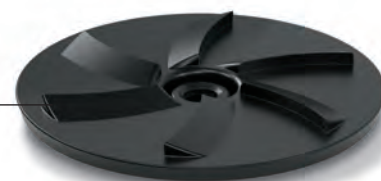

MAJHEN LEDOLOMILEC Z VELIKIM UČINKOM.

Električno strgalo za led EDI 4

Električno strgalo za led EDI 4 končno odpravlja naporno strganje ledu.

EDI 4

■ Z vrtljivim kolutom in šestimi trdnimi plastičnimi rezili

Št. vrtljajev koluta: 500 vrt./min

Premer koluta: 100 mm

Trajanje/polnjenje baterije: 15 min / 3 h

Teža: 550 g

Kataloška št.: 1.598-900

Cena v EUR: 55,99

LED-prikaz stanja delovanja

Integrirana LED-lučka utripa, ko je treba električno strgalo za led napolniti.

Preprosta uporaba

Z rahlim pritiskom od zgoraj se kolut za odstranjevanje ledu začne vrteti.

Zaščitni pokrovček

Za varno uporabo in shranjevanje.

Hitra pripravljenost

Glavno stikalo za vklop in izklop. Ko LED-lučka sveti, je EDI 4 v stanju pripravljenosti.

Vrtljiv kolut za odstranjevanje ledu

Vrtljiv kolut s trdnimi praktičnimi rezili brez truda odstrani tudi najtrdovratnejši led.

Zamenjava koluta brez orodja

Vrtljiv kolut za odstranjevanje ledu lahko hitro in preprosto zamenjate brez orodja.