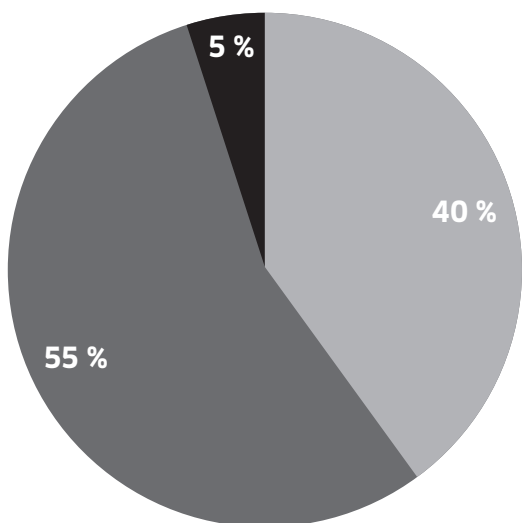

RAZVITO V SODELOVANJU Z ZAHTEVNIMI UPORABNIKI.

Pri nadaljnjem razvoju visokotlačnih čistilnikov so naši uporabniki pomemben vir informacij. Da bi poznali in predvsem razumeli njihove potrebe, večkrat izvajamo tržne raziskave. Tako je bilo tudi v primeru razvoja naših visokotlačnih čistilnikov najnovejše generacije, kot sta **Power Control** in **Smart Control**.

Kako bi opisali svoje izkušnje pri uporabi visokotlačnih čistilnikov?*

- Sem zelo izkušen pri ravnanju z visokotlačnimi čistilniki.
- Lahko bi bilo razumljivejše, vendar gre.
- Vesel bi bil pomoči.

* Vir: RMR-M/eppI | Vloga visokotlačnih čistilnikov - Nemčija | November 2019

Zadosten razlog za Kärcher, da spet postavi nove tehnične standarde - z **inovativnimi visokotlačnimi čistilniki Power** in **Smart Control**.

IKONA MED ČISTILNIKI.