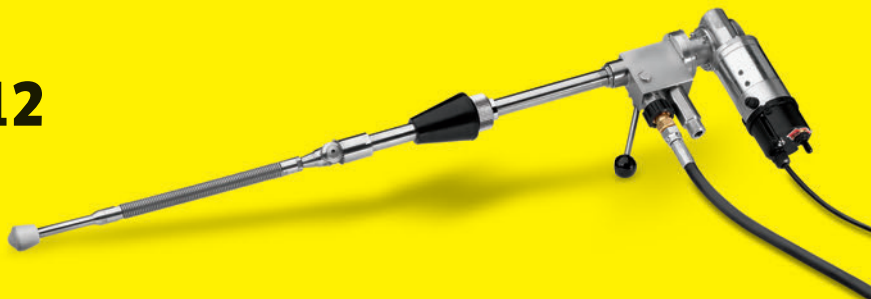

KÄRCHER

高圧洗浄機で 樽の洗浄を1台5分に短縮

選ばれたクリーニング性能

樽の中で高圧水が回転しながら内部の全方位を洗浄。

排水はレバー操作ひとつで可能。樽の移動が不要なため洗浄時間を短縮します。

業務用清掃機器 | バレルクリーナー BC 14/12

バレルクリーナー BC 14/12

バレル洗浄に

コンパクトモデルにも接続可能

1 清掃効率アップ 5分でバレル1台を洗浄

入り口の小さい樽の内部を洗浄することはとても困難を極めます。しかしバレルクリーナーを使用することで、高圧水、または高圧温水で樽の内部を全方位洗浄が可能です。

2 1台で2役 レバー1つで洗浄と排水を切り替え

レバーの操作だけで洗浄モードから排水モードへ切り替えられます。洗浄後に樽を逆さまに移動する必要もなく、そのままの状態ですべての排水に作業を移行できるため、作業時間を削減します。

商品名	注文番号	洗浄可能 バレルサイズ (L)	対応機種 必要吐出水量 (L/h)	作業圧力 (bar)	給水温度 (°C)	最小タンク 開口部 (mm)	回転速度 (回転/分)	質量 (kg)	Easy!Lock対応品 との接続アダプター
BC 14/12	2.112-020.0	225-600	600-1,400	Max 120	Max 80	40	62	4.8	No.5アダプター

・ホース・コード類の長さは表記寸法の ±5% を許容範囲とさせていただきます。・記載の仕様、外観は予告なく変更する場合がございます。