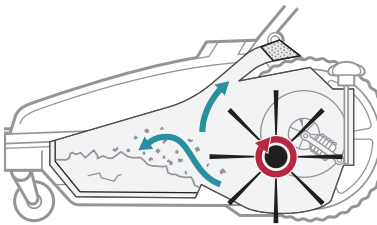

KÄRCHER

清掃時間はホウキの9分の1 掃き掃除が驚きの早さに

選ばれたクリーニング性能

押して歩くだけで内蔵のブラシがゴミをコンテナに履き込み清掃
1時間30分かかる広い場所の清掃も10分で完了

業務用清掃機器 | 手押し式スイーパー KM 70/20 C

製品動画はこちら

KM 70/20 C

敷地内の清掃に

トレーラーのコンテナ内清掃に

サイドブラシで隅までキレイ

1 作業効率アップ 高い作業性で効率良く清掃

700mmの作業幅と大容量ダストコンテナが効率良くゴミを回収。両輪駆動のメインブラシは左右のカーブで同様にゴミを回収します。メイン・サイドの両ブラシは床に対し面圧を調整でき、確実にゴミを掃き込みます。

メインブラシが路面のゴミを効率良くダストコンテナに巻き上げます。

メインブラシ面圧調整ハンドル

2 扱いやすい操作性 シンプルで快適な操作で疲労を軽減

押して歩くだけで効率良く清掃できます。ハンドルの高さは身長に合わせて3段階に調節でき、楽な姿勢で作業が行えます。扱いやすい軽量ボディは衝撃に強いプラスチック製で、サビや凹みの心配がありません。

ハンドルの高さ調整はハンドルを引き上げて、溝にはめ込むだけです。

3 作業時間の削減 自立するコンテナ

ダストコンテナは静電気防止プラスチック製。自立するため、回収したゴミの分別も簡単です。トータルの作業時間を削減します。

自立するダストコンテナ

4 コンパクト設計 優れた収納性

ハンドルを畳むことで、立てかけて省スペースで収納することができます。

標準装備

メインブラシ 480mm
注文番号：6.906-041.0

サイドブラシ 330mm
注文番号：6.966-005.0

安心の長期保証

品質に自信があるからこそこの長期保証。お客様に安心してお使い頂けるためのアフターサービスを提供しています。