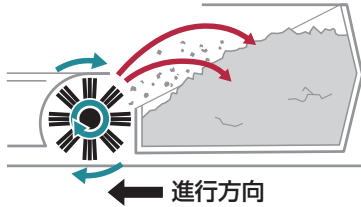

KM 75/40 W G

KM 75/40 W Bp

敷地内の清掃の効率化に

屋内の清掃の効率化に(バッテリーモデルにカーペットキットを装着)

1 作業の効率化 「巻き上げ方式」で効率良くゴミを回収

ゴミの掃き込みは「巻き上げ方式」を採用。ダストコンテナ容量の約90%を活用できます。ゴミの廃棄回数を減らすことで、効率良く清掃可能です。

<巻き上げ方式>

メインブラシが高速回転し、後方のコンテナにゴミを巻き上げることで、コンテナ容量を有効に利用できます。