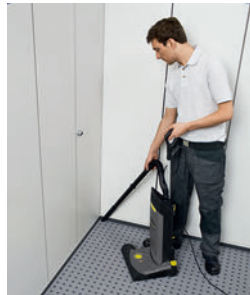

CV 30/1 CV 38/1

オフィスのカーペット清掃に

ホテルやレストランのフロア清掃に

1 耐久性と柔軟性 安全設計で破損と故障を防止

ブラシヘッドは衝撃に強い素材、バンパーは柔らかい素材を採用。家具を傷つけません。また、ゴミがブラシに絡み付いた場合は、駆動ギアが空転してモーターの故障を防ぎます。

2 効率アップ 簡単操作で作業効率アップ

マシンの届かない部屋の隅々も、吸引ホースを本体から外して効果的に掃除できます。ハンドルが自在に動くので、家具の下など狭い場所にも対応します。