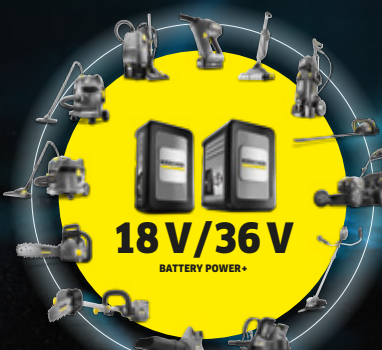

Ergonomisch ontworpen en extra korte bekledingszuigmond

Ideaal voor gebruik in krappe ruimtes (bijv. voertuiginterieurs). Ergonomisch ontwerp. Comfortabel handvat en voelt goed aan.

CarpetPro RM 760 Tabs.

Ontdek alle voordelen van het Kärcher Battery Power+ accuplatform op www.karcher.nl/nl/accupro

TECHNISCHE GEGEVENS

Puzzi 9/1 Bp

Puzzi 9/1 Bp Pack

	Puzzi 9/1 Bp	Puzzi 9/1 Bp Pack
Accuplatform	Accu en snellader niet inbegrepen	Inclusief 1 x 36V 7,5 Ah accu 1 x 36V snellader
Schoon-/vuilwaterreservoir	9/7 l	
Luchtverplaatsing	57 l/s	
Vacuüm	15 kPa	
Max. vermogen	575 W	
Gewicht	7,6 kg	
Afmetingen (LxBxH)	545 x 340 x 445 mm	
Looptijd per acculading (min.)	35 (7,5 Ah) 27 (6,0 Ah)	
Laadtijd accu	58 min. (bij 80%) / 81 min. (bij 100%)	
Sproeidruk	0,16 - 0,22 MPa	
Geluidsniveau	70 (dB/A)	
Artikelnr.	1.101-700.0	1.101-701.0