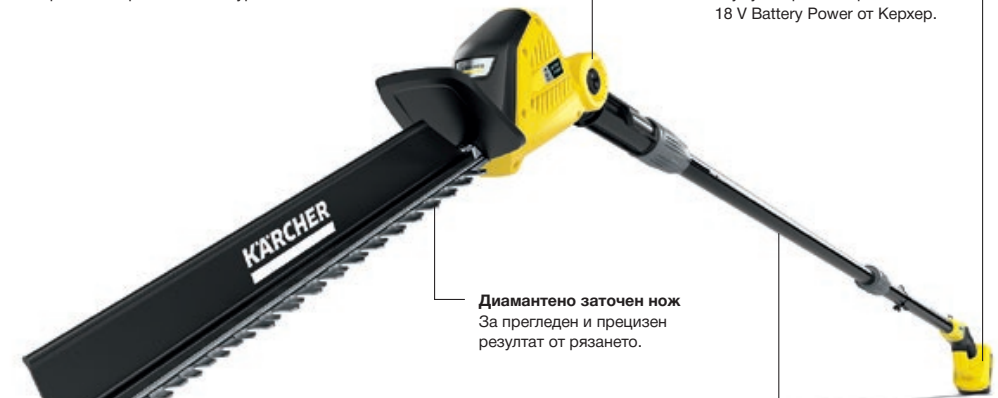

PHG 18-45 Battery

Дължина на острието: 45 см

Разстояние между зъбците: 18 мм

Ъгъл на режещата част: 115°

Макс. капацитет с едно зареждане на батерията*: 250 м

Кат. №: 1.444-210.0

Променящ се ъгъл на режещата част

Режещата част може да променя ъгъла си от 115° в четири степени. За безпроблемно рязане на различни контури.

18 V Battery Power

Телескопичният храсторез може да се задвижва с всички акумулаторни батерии 18 V Battery Power от Керхер.

Диамантено заточен нож

За прегледен и прецизен резултат от рязането.

Функция „Трион“

С предната част на акумулаторния храсторез безпроблемно могат да бъдат отрязани и някои клони.

Възможност за удължаване

За рязане на особено високи храсти до 4 метра. Чрез удобна бърза връзка може да се монтира и демонтира удължител. Идеално решение за съхранение без загуба на място.

Защита на върха на ножа и интегрирана възможност за окачване

Предпазва ножа и предотвратява щети по фасади и повърхности. Благодарение на възможността за окачване режещата част може просто да се закачи на стената.

Практичен колан за носене през рамо

Оптимално разпределение на тежестта, без натоварване и умора за ръцете и раменете. Идеално решение за продължителна работа.