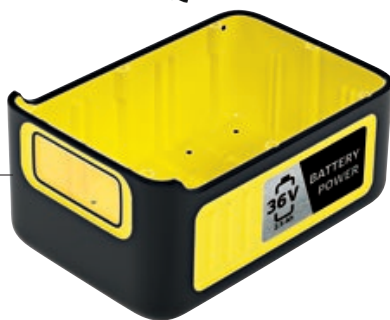

Защита от намокряне

Батерията е с IPX5 защита от вода, което я прави идеална за използване на открито.