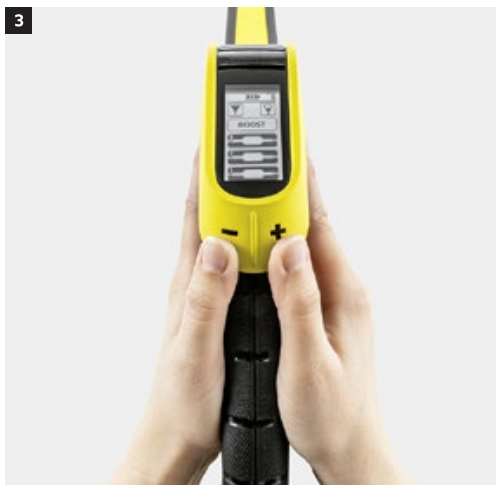

1

3

2

1 Концентрирано познание

Мобилно приложение Kärcher Home & Garden с полезни съвети, трикове и услуги за сигурно и ефективно почистване.

2 Максимален контрол

С пистолет Smart Control, оборудван с LCD дисплей и струйник 3 в 1 Multi Jet.

3 Допълнителна мощност

Индикация върху дисплея на пистолета, кога може да се активира изключително силната функция Boost.