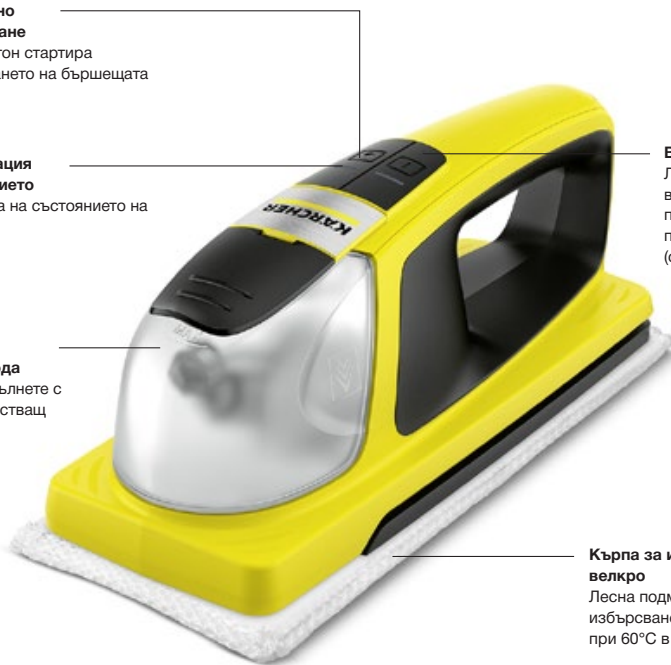

LED индикация на състоянието

За проверка на състоянието на батерията.

Резервоар за чиста вода

Просто напълнете с вода и почистващ препарат.

Вибрация

Левият бутон стартира вибрацията за прецизно предварително почистване на (стъклената) повърхност.

Кърпа за избърсване с велкро

Лесна подмяна на кърпата за избърсване. Може да се пере при 60°C в пералнята.

МРЪСОТИЯ? ОТИДЕ СИ!

Виброчистачката KV 4 почиства гладки повърхности без никакви агресивни химикали или усилено търкане. Тъй като кърпата за избърсване се навлажнява автоматично, препаратът е винаги дозиран, където е необходимо, без пръскане встрани. Функцията за вибрации, в комбинация с подходящата кърпа за почистване, премахва дори упорити петна или мръсотия. Може да почиствате стъкло и огледални повърхности ефективно с кърпата на прозореца. Почистващата кърпа с абразивни влакна премахва дори упоритите замърсявания от твърди повърхности. Кърпата за плочки постига по-добри резултати при почистване на fugи, тъй като влакната са с различна дължина. Можете нежно да почиствате деликатни повърхности с мека кърпа без власинки. Използвани заедно, те са идеалните партньори за превръщането на вашата виброчистачка KV 4 в универсално устройство за почистване на всякакви повърхности.