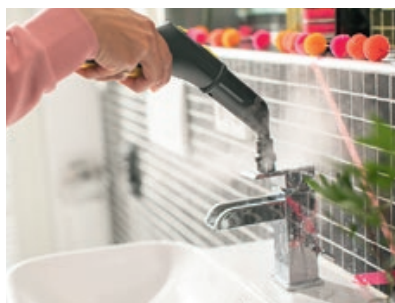

#BringBackTheWOW.

» Без значение какво и къде: с моята многофункционална парочистачка на Керхер всичко вкъщи е напълно чисто. ◀

Парата премахва до 99,999% от вирусите с обвивка* и 99,99% от бактериите**

Парочистачките на Керхер отстраняват до 99,999% от вирусите с обвивка*, както и 99,99%** от всички обичайни за дома бактерии по твърди повърхности. Използвайки само пара. Без химия. Това е невъзможно за стандартния mop***. Ъглите и фугите стават хигиенично по-чисти. Както и всичко останало. Без търкане. Без лъскане.

Пара вместо химия

Комбинацията от налягане, скорост и температура прави парата толкова ефективна при почистване. Микроскопично малките частици пара проникват до залепналата упорита мръсотия дори и в най-трудно достъпните места. Алергенните остатъци не могат да се натрупат върху чистата повърхност, защото не се използват химически препарати. А хората с алергии могат да си отдъхнат. Както и родителите с малки деца.

* При точно почистване с парочистачка Керхер, т.е. при обливане с пара в продължение на 30 секунди при максимална степен на пароподаване с директен контакт с почистваната повърхност могат да се отстранят от гладки твърди повърхности 99,999% от вирусите с обвивка като вируси корона и инфлуенца (с изключение на вирус хепатит Б). Тестът е извършен с модифициран Vaccinia virus Ankara.

** При основно почистване с парочистачка Керхер се отстраняват 99,99 процента от всички обичайни за дома бактерии по твърди повърхности.

*** При основно почистване с парочистачка Керхер ефективността е по-добра отколкото при почистването с ръчен mop и почистващ препарат. Тествани съгласно международните стандарти за ефективност.