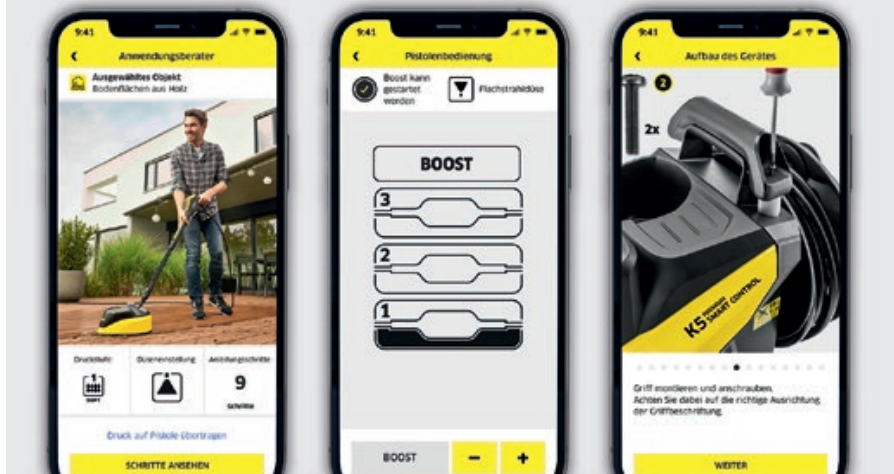

Умно управление

Когато твоят дом става все по-интелигентен, то е редно това да се отнася и до почистването. Мобилното приложение на Керхер, което и сега може да ползваш за много от нашите продукти, ще ти помогне за това. С него лесно може да управляваш различните видове уреди със своя смартфон, да получаваш актуализации на софтуера и да имаш достъп до умни услуги. Но това съвсем не е всичко: в мобилното приложение се съдържа също така цялото ни експертно познание в концентриран вид. То ще ти помага във всяка една ситуация да постигаш оптимални резултати от почистването. Доста умно, нали?

МОБИЛНОТО ПРИЛОЖЕНИЕ „ЩЕ СЕ ПОГРИЖИМ ЗА ВСИЧКО“

Почистването на терасата или автомобила – с мобилното приложение Karcher Home & Garden всичко това става още по-лесно. По този начин не само управлявате вашите умни помощници, но приложението също така помага за пускането в експлоатация на нови уреди и дава директен достъп до много допълнителни услуги. Така например мобилният консултант на Керхер с помощта на Smart Control може да даде ценни указания за избягване на неволни грешки при работа с водоструйките. За да може да възвърнете на любимите си предмети щадящо и ефективно заветното УАУ.

С мобилното приложение Karcher Home & Garden се управляват интелигентните уреди в дома. Безплатен даунлоуд предлагат App Store и Google Play.

ПРЕДИМСТВА, КОИТО СЪЗДАВАТ РАЗЛИКАТА

- Управление на уреди през смартфон.
- Отговори на въпроси, свързани с интелигентни уреди като водоструйките Smart & Power Control
- По-щадящо и по-ефикасно почистване.
- Избягване на неправилно приложение и неволни щети.
- Директна поръчка на аксесоари и почистващи препарати през приложението.
- Статистики с прецизна информация относно използването на уреда.

#BringBackTheWOW.

1

2

1

Kärcher Smart Line

Мобилното приложение ти помага да стигнеш по-бързо до по-добро решение за почистването.

2

Smart Control