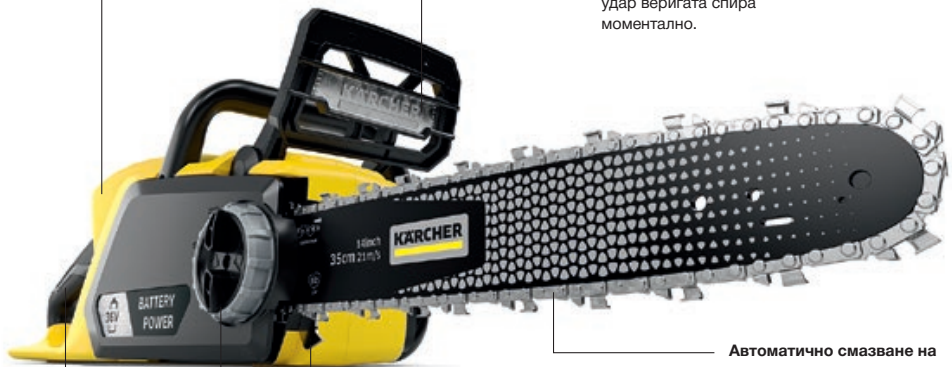

CNS 36-35 Battery

Дължина на шината: 35 см

Скорост на веригата: 21 м/сек

Капацитет на резервоара за масло: 190 мл

Макс. капацитет с едно зареждане на батерията*: 100 среза

Кат. №: 1.444-050.0

36 V Battery Power

Верижният трион може да се задвижва с всички акумулаторни батерии 36 V Battery Power от Керхер.

Защита от обратен удар

В случай на обратен удар веригата спира моментално.

Автоматично смазване на веригата

За поддръжка на акумулаторния трион с минимални усилия. Допълнително състоянието може да се проверява чрез прозрачен визьор.

Опъване на веригата без инструменти

Безпроблемно опъване на веригата чрез въртящ се бутон.

Буферни шипове

Сигурно водене и прецизно рязане чрез фиксиране на верижния трион спрямо обекта на рязане.

Допълнително заключване

Предотвратява нежелателното стартиране на верижния трион.

* Макс. мощност със сменяща се акумулаторна батерия 36 V/2,5 Ah от Керхер, акумулаторната батерия не е включена в обема на доставка.