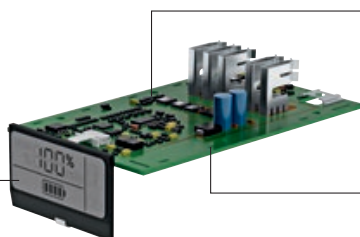

Защита от намокряне

Батерията е с IPX5 защита от вода, което я прави идеална за използване на открито.