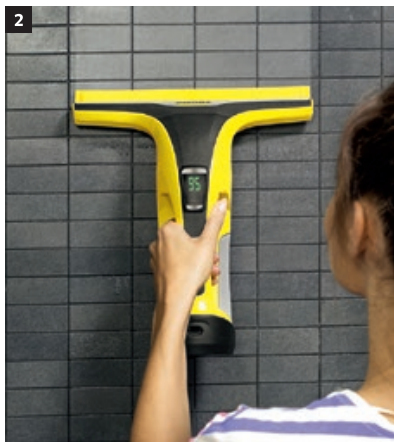

ПРЕДИМСТВА, КОИТО СЪЗДАВАТ РАЗЛИКАТА

- Технология с течен силикон за още по-гъвкави пера и прозорци без ивици с едно движение – от край до край, от горе до долу, от ляво на дясно.
- Изключително голяма продължителност на работа на батерията за почистване без прекъсване.
- Дисплеят показва оставащото време, за перфектно планиране на работния процес.