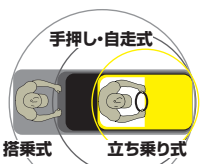

BR 65/95 RS Bp DOSE ローラーブラシモデル

BR 75/95 RS Bp DOSE ローラーブラシモデル

ケルヒャー・ケア 対象製品

新規 購入製品対象

無料 訪問点検サービス

物流倉庫や出荷場の床洗浄に

工場床の黒ずみ・タイヤ痕の洗浄に

ビルや公共施設の床洗浄に

1 高い視認性と機動力 広い視界と小回りの良い「立ち乗り式」

立ち乗り式は視点が高く、人や物への衝突による事故を回避しやすく、安全に清掃できます。小回りが利き、狭い場所の清掃も容易に行えます。

高い視点からの視界

立ち乗り式の小回りの良さ

2 作業効率アップ 粗ゴミ回収機能で1台2役*

*BRタイプのみ

ブラシが床を洗浄しながらゴミをコンテナに履きこむため、事前の掃き掃除の手間が省けます。労力と時間を削減します。