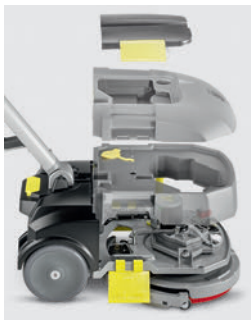

3 高いメンテナンス性 工具不要のメンテナンス

洗浄水タンク・汚水タンク共に取り外しが可能なため、水の補給や汚水の排水も簡単に行えます。ブラシやスクイジーの脱着・交換は工具なしで行えます。

4 コスト削減 軽度な汚れにエコモード運転

軽度な汚れの床洗浄には、エコモード運転がお勧めです。バッテリーの消費を抑え、1回あたりのバッテリー稼働時間を延ばすことができます。