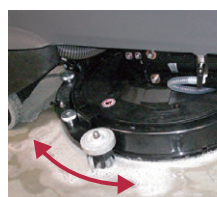

シンプルな操作パネル

BR ローラーブラシモデル
前処理不要で効率アップ

粗ゴミを回収しながら床洗浄を行う粗ゴミ回収機能により、掃き掃除などの前処理が不要です。

ローラーブラシは縦に高速回転することにより、高い面圧で強力に洗浄できます。

適した床面

- ・凹凸のある床
- ・ノンスリップの床

BD ディスクブラシモデル
高い汚水回収力で効率アップ

車体の動きに合わせてスクイジーが動くので、汚水の吸い残しを防ぎます。

適した床面

- ・フラットな床
- ・コーティングされた床

適した床面

- ・フラットな床
- ・コーティングされた床

安心の長期保証

品質に自信があるからこそこの長期保証。お客様に安心してお使い頂けるためのアフターサービスを提供しています。

*ご購入後30日以内に、当社ホームページからユーザー登録が必要です。期間を過ぎてからの登録は対象外とさせていただきます。
 *アクセサリ、パーツ、洗浄剤を除きます。

BR 55/40 RS Bp 標準装備			BD 50/40 RS Bp 標準装備			洗浄効果の向上に						
ローラーブラシ 標準 550mm 2本 注文番号: 4.035-184.0 (注文番号は1本分)	スクイジーセット 716mm 注文番号: 8.633-666.0	スクイジーゴム 耐油性 870mm 注文番号: 6.273-294.0 バッテリー (12V×3個) 注文番号: 9.548-201.0 (この注文番号は1個) 充電器 注文番号: 9.548-249.0	ディスクブラシ 標準 508mm(20インチ) 注文番号: 8.600-042.0	スクイジーセット 691mm 注文番号: 8.633-816.0	スクイジーゴム 耐油性 1,010mm 注文番号: 8.640-375.0 バッテリー (12V×3個) 注文番号: 9.548-201.0 (この注文番号は1個) 充電器 注文番号: 9.548-249.0	床洗浄機用 洗浄剤 各種取り揃えております。						
機種名	注文番号 (付属品含む)	注文番号 (マシン本体)	動力 (バッテリー)	清掃幅 洗浄 / 吸引 (mm)	タンク容量 洗浄水 / 汚水 (L)	清掃 ^{※1} 能力 (m ² /h)	ブラシ 面圧 (g/cm ²)	ブラシ 回転数 (rpm)	充電 時間	満充電時 連続使用時間 (エコモード / パワーモード)	質量 バッテリー 込み(kg)	寸法 長さ×幅×高さ (mm)
BR 55/40 RS Bp	9.548-526.0	1.533-172.0	36V 100Ah	550 / 716	40 / 40	2,350	300	1,200	約 10-12 時間	180分 / 160分	192	1,130×705×1,543
BD 50/40 RS Bp	9.548-527.0	1.533-170.0		508 / 691 (508mm=20インチ)		2,180	20	180		200分 / 180分		1,130×680×1,543