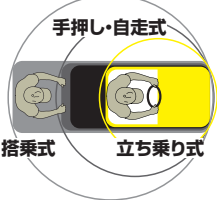

新規 購入製品対象
 無料 訪問点検サービス

BR 55/40 RS Bp

BD 50/40 RS Bp

倉庫や工場の床洗浄に (BR 55/40 RS Bp)

店舗の床洗浄に (BD 50/40 RS Bp)

1 高い視認性と機動力
広い視界と小回りの良さ

立ち乗り式は高い視点で広い視野を確保でき、接触のアクシデントを防止します。また、小回りが利くため、狭い場所の清掃も容易に行えます。

高い視点で視界も良好

手押し・自走式
 搭乗式 立ち乗り式

2 作業効率アップ
外部吸水口で簡単に給水

給水口は左右の外側に2ヶ所あり、前面のパネルを持ち上げることなく簡単に給水できます。バッテリーを濡らさず安全に作業が行えます。

右側の給水口

3 コスト削減
「エコモード」運転機能

日常洗浄の軽い汚れの場合には、洗浄スピードを上げて洗浄剤の使用量を抑える「エコモード」が便利です。時間と洗浄剤を同時に節約します。

エコモード運転

40%の省エネ運転
 騒音値はたったの 56dB(A)