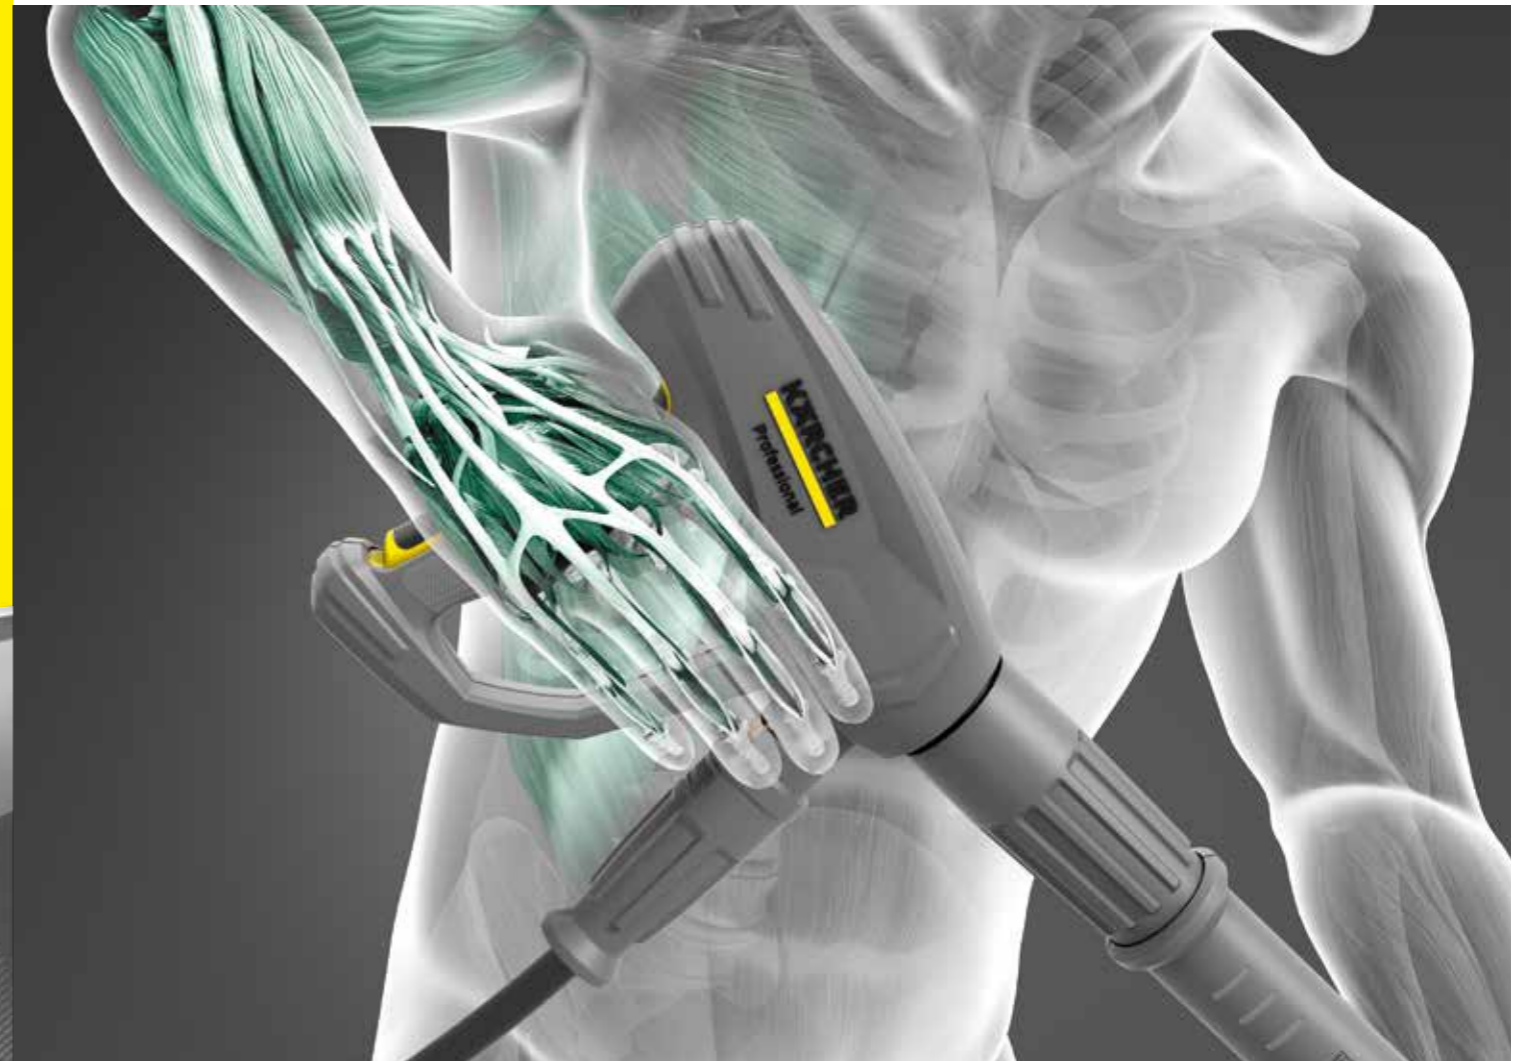

TÄYDET TEHOT. RASITUS NOLLA.

EASY!Force-pesukahvamme on suunniteltu vaivattomaan ja ergonomiseen käyttöön, joka ei rasita käyttäjää. Paineen hallitseminen ei ole koskaan ollut näin helppoa.

Painepesurilla työskentely on fyysisesti vaativaa. Huolehdimme ergonomiasta, jotta sinä voit työskennellä rennosti kaikissa tilanteissa - ei lihaskipuja tai kramppaavia käsiä.

EASY!Force: mukava ja turvallinen työskentely

Lyhyesti sanottuna, EASY!Force-pesukahva vähentää käyttäjältä vaadittavan puristusvoiman nolnaan. Kuinka se onnistuu siinä? EASY!Force-pesukahva käyttää korkeapainesuihkusta syntyvää rekyylivoimaa liipaisimen painamiseen. Voit siis puhdistaa ilman rasitusta ja jaksat työskennellä pitkiäkin aikoja.