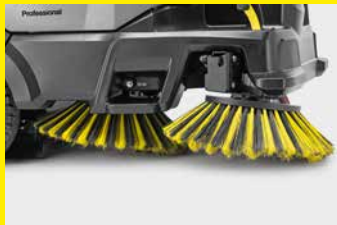

Mietpark-Hotline 07195 903 3700

* Mietbedingungen und weitere Informationen siehe Seite 2.

KANN ALLES. MACHT ALLES.

Unsere Kehrsaugmaschine mit hydraulischer Hochentleerung. Der optionale und patentierte Kehrsichel-Seitenbesen ermöglicht die Eckenreinigung mit nur einer Fahrt! So entfällt das Auskehren von Hand bzw. die bei anderen Geräten üblichen 5- bis 7-fachen Kehrfahrten. Ohne Kehrsichel-Seitenbesen benötigt man aufgrund des neuen Kehrkonzeptes nur noch drei Züge. Dank der Position der Hauptkehrwalze (HKW) zwischen den Hinterrädern können zudem höhere Absätze überfahren werden, ohne das Kehrsystem zu beschädigen. Das Teach-System passt die HKW bei Verschleiß automatisch an und garantiert so immer beste Kehrergebnisse. Drei Anpressdrücke stehen dabei zur Auswahl, je nach Untergrund und Schmutzart.

Einfach rückstandslos kehren

Da bleiben keine Reste in Kurven und Winkeln. Unser Kehrsichelbesen, der sich in Kurven selber aktiviert, kehrt Kurven und Ecken in nur einem einzigen Zug rückstandslos sauber. Es bleibt kein Schmutz in der sonst üblichen Form der Kehrsichel zurück.