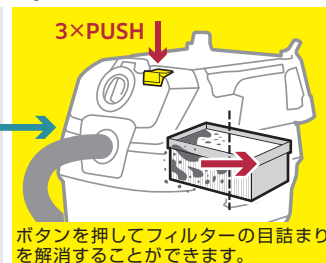

清掃シーンに合わせた
豊富なアクセサリ

高い吸引力を保つフィルターちり落とし機能

(NT 27/1、NT 48/1 を除くNTシリーズ)

自動ちり落とし機能 (NT Tact モデル)

ちり落とし間隔は15秒と60秒の2種類。清掃シーンに合わせお選びいただけます。

手動ちり落とし機能 (NT Ap モデル)

ボタンを押してフィルターの目詰まりを解消することができます。

ドライクリーナー