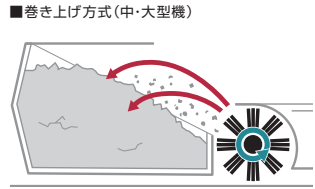

スーパー・多目的作業車

手押し式から路上清掃車まで。独自のフィルター技術で、屋外はもちろん倉庫や工場などの屋内でも効率良く掃き掃除ができます。店舗の駐車場や倉庫、公共施設などの広い範囲の清掃に。

掃き掃除を機械化
清掃効率UP

フィルターちり落とし機能で
清掃力を持続

雨上がりの濡れた路面
も清掃可能

KM 70/20 Cを除く

2回 ケルヒャー・ケア対象機種
訪問点検回数2回

4回 ケルヒャー・ケア対象機種
訪問点検回数4回

人件費と清掃時間を削減

フィルターは2ミクロン以上の塵・ほこりを99.9%除去。フィルター内の粉塵は手動・自動で目詰まりを解消します。

メインブラシが高速回転し、後方のコンテナにゴミを巻き上げるためコンテナ容量の95%が使用できます。

濡れた路面ではバキュームの吸気を逃がし、フィルターに湿ったゴミが届かないようにして目詰まりを防ぎます。

■巻き上げ方式(中・大型機)