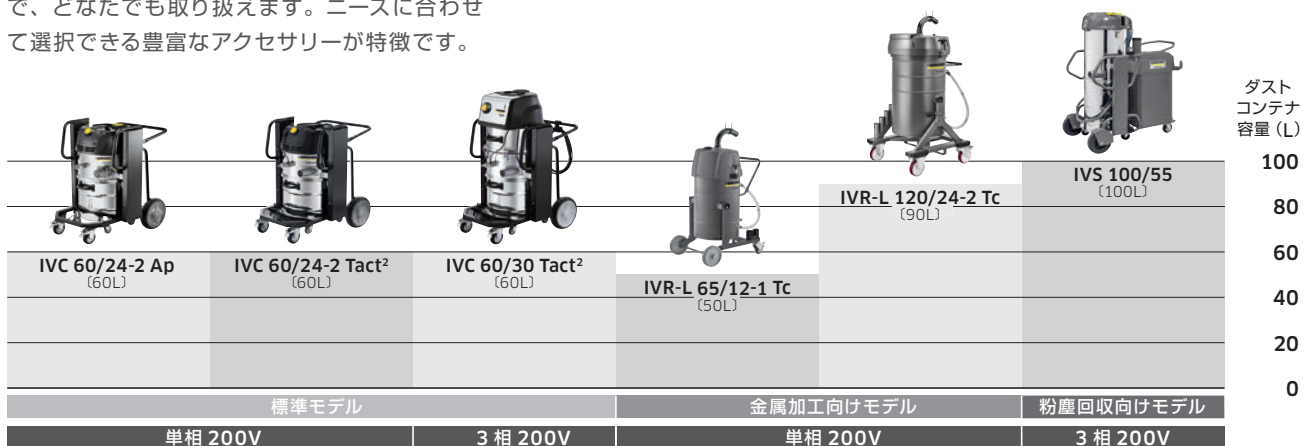

超高压洗浄機

超高压の洗浄力を実現しながら、移動性に優れたエンジンモデルと電動式の超高压洗浄機です。洗浄だけでなく付着物除去など、これまでの高压洗浄機を超えるハイパワーを誇ります。

低水量で実現する
超高压の洗浄力

コンパクトだから
高い機動力

信頼と実績の
日本製エンジン

HDS 9/50 De Skid/Cabを除く

2回 ケルヒャー・ケア対象機種
訪問点検回数4回

12回 ケルヒャー・ケア対象機種
訪問点検回数12回