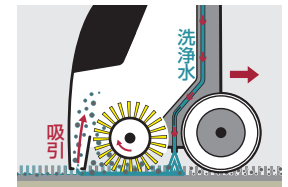

透明カバーで汚れが見える
洗いムラを防止

カーペットから布製品まで
ノズル交換で1台2役

汚水タンク
容量 (L)

20

10

0

カーペットリンスクリーナー 洗浄イメージ

洗浄水を吹き付け、バキューム機能で汚れと洗浄水を同時に吸引します。

カーペット洗浄機 洗浄イメージ

洗浄水を吹き付け、ローラーブラシで汚れをかき出し、バキューム機能で汚れと洗浄水を同時に吸引します。

布張りの家具清掃に

カーペット清掃に

広範囲のカーペット洗浄に

椅子の座面洗浄 ビフォーアフター

洗浄前

洗浄後