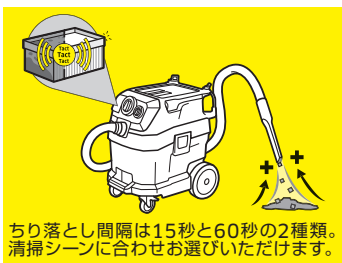

店頭ショーケースの清掃に

バキュームクリーナー

高性能のフィルターが細かなホコリやゴミもキャッチして逃しません。ドライクリーナー、縦型のアップライト式クリーナー、乾湿両用クリーナーなど、用途にあわせて種類も豊富にご用意しております。

ちり落とし機能で
吸引力を持続

NT Tact モデル:自動 / NT Ap モデル:手動
(NT 27/1、NT 48/1 を除くNTシリーズ)

強化プラスチックボディが
軽量で丈夫

清掃シーンに合わせた
豊富なアクセサリ

高い吸引力を保つフィルターちり落とし機能

(NT 27/1、NT 48/1 を除くNTシリーズ)

自動ちり落とし機能 (NT Tact モデル)

ちり落とし間隔は15秒と60秒の2種類。清掃シーンに合わせお選びいただけます。

手動ちり落とし機能 (NT Ap モデル)

ボタンを押してフィルターの目詰まりを解消することができます。

ドライクリーナー