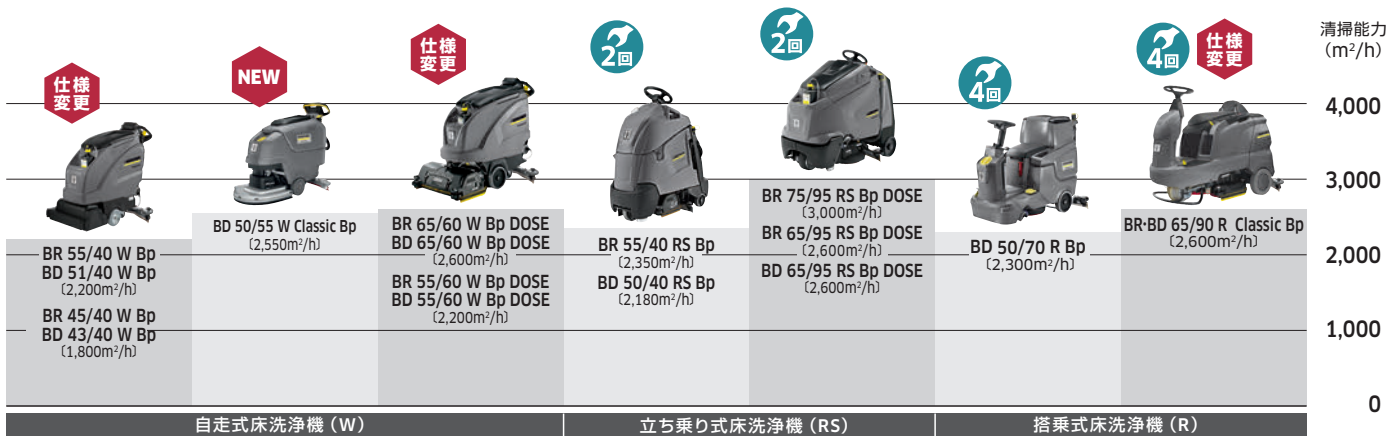

ディスクブラシはフラットで滑らかな床面に適しています。

工場の床洗浄に BR 40/10 C

床洗浄機

C: Compact Model

W: Walk behind Model

RS: Ride on/Stand on Model

R: Ride on Model

スーパー床洗浄機