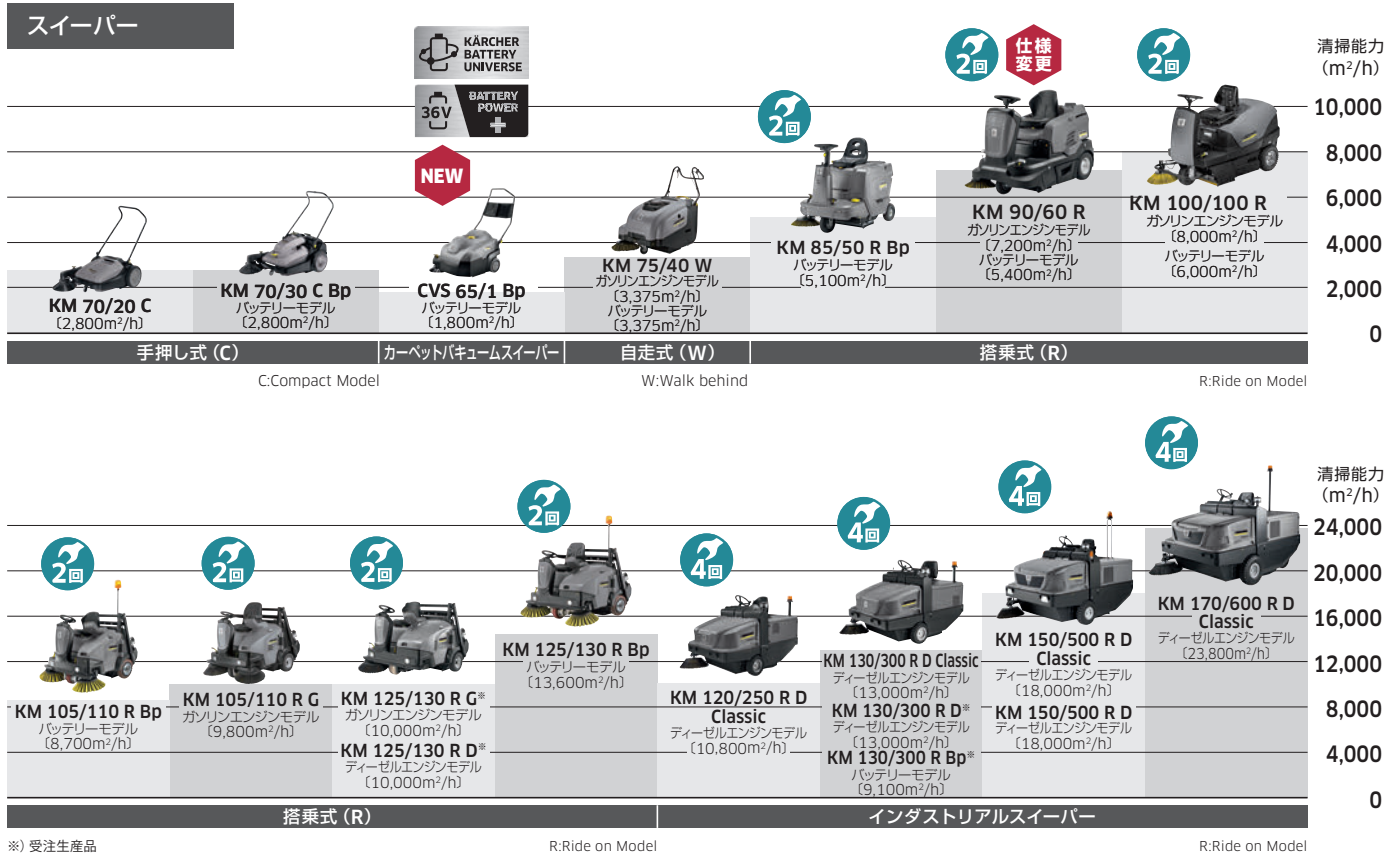

フィルターは2ミクロン以上の塵・ほこりを99.9%除去。フィルター内の粉塵は手動・自動で目詰まりを解消します。

メインブラシが高速回転し、後方のコンテナにゴミを巻き上げるためコンテナ容量の95%が使用できます。

濡れた路面ではバキュームの吸気を逃がし、フィルターに湿ったゴミが届かないようにして目詰まりを防ぎます。

■巻き上げ方式(中・大型機)

敷地内清掃に KM 70/20 C

多目的作業車

多彩なアタッチメントを装着できる高い能力とバキュームスーパースの機能を一台に集約。清掃・除雪・草刈りのすべてをこの1台で対応可能です。