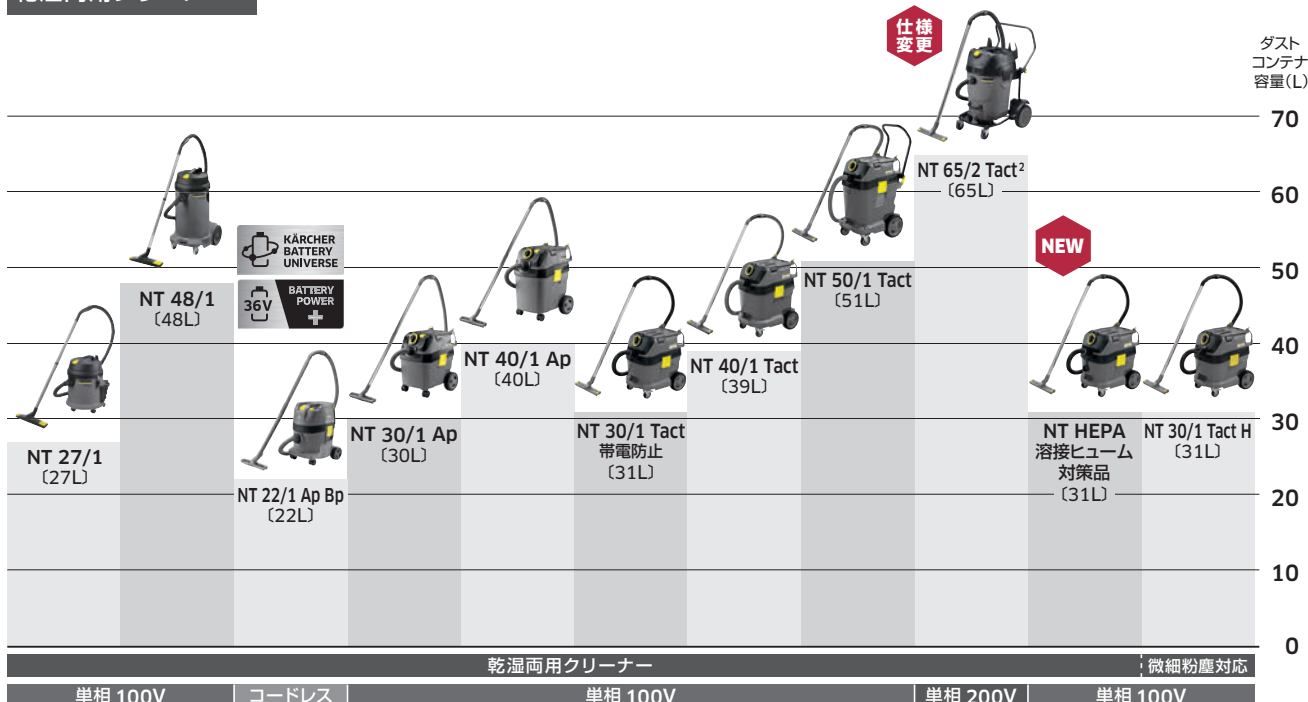

バキュームクリーナー

高性能のフィルターが細かなホコリやゴミもキャッチして逃しません。ドライクリーナー、縦型のアップライト式クリーナー、乾湿両用クリーナーなど、用途にあわせて種類も豊富にご用意しております。

ちり落とし機能で
吸引力を持続

NT Tact モデル:自動 / NT Ap モデル:手動
(NT 27/1、NT 48/1 を除くNTシリーズ)

強化プラスチックボディが
軽量で丈夫

清掃シーンに合わせた
豊富なアクセサリ

高い吸引力を保つフィルターちり落とし機能

(NT 27/1、NT 48/1 を除くNTシリーズ)

自動ちり落とし機能 (NT Tact モデル)

ちり落とし間隔は15秒と60秒の2種類。清掃シーンに合わせお選びいただけます。

手動ちり落とし機能 (NT Ap モデル)

ボタンを押してフィルターの目詰まりを解消することができます。

ドライクリーナー

乾湿両用クリーナー