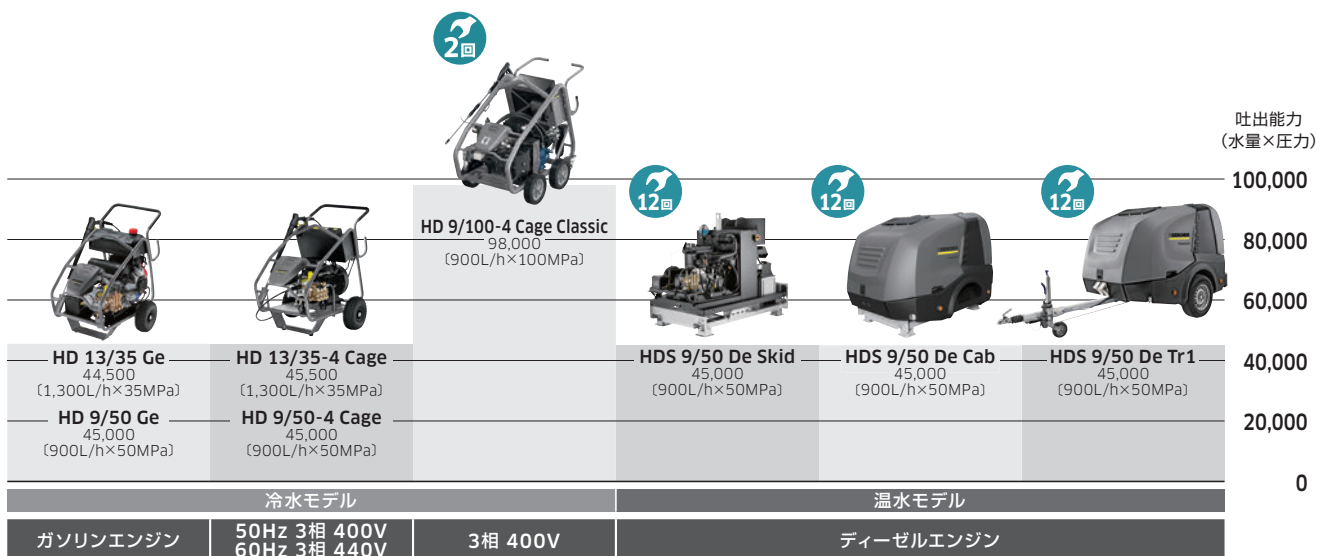

超高压洗浄機

超高压の洗浄力を実現しながら、移動性に優れたエンジンモデルと電動式の超高压洗浄機です。洗浄だけでなく付着物除去など、これまでの高压洗浄機を超えるハイパワーを誇ります。

低水量で実現する
超高压の洗浄力

コンパクトだから
高い機動力

信頼と実績の
日本製エンジン

HDS 9/50 De Skid/Cabを除く

2回 ケルヒャー・ケア対象機種
訪問点検回数4回

12回 ケルヒャー・ケア対象機種
訪問点検回数12回