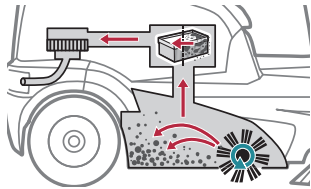

手押し式から路上清掃車まで。独自のフィルター技術で、屋外はもちろん倉庫や工場などの屋内でも効率良く掃き掃除ができます。店舗の駐車場や倉庫、公共施設などの広い範囲の清掃に。

掃き掃除を機械化
清掃効率UP

フィルターちり落とし機能で
清掃力を持続

雨上がりの濡れた路面
も清掃可能

KM 70/20 Cを除く

2回 ケルヒャー・ケア対象機種
訪問点検回数2回

4回 ケルヒャー・ケア対象機種
訪問点検回数4回

人件費と清掃時間を削減

フィルターは2ミクロン以上の塵・ほこりを99.9%除去。フィルター内の粉塵は手動・自動で目詰まりを解消します。

メインブラシが高速回転し、後方のコンテナにゴミを巻き上げるためコンテナ容量の95%が使用できます。

濡れた路面ではバキュームの吸気を逃がし、フィルターに湿ったゴミが届かないようにして目詰まりを防ぎます。

■巻き上げ方式(中・大型機)

敷地内清掃に KM 70/20 C

多目的作業車

多彩なアタッチメントを装着できる高い能力とバキュームスーパースの機能を一台に集約。清掃・除雪・草刈りのすべてをこの1台で対応可能です。