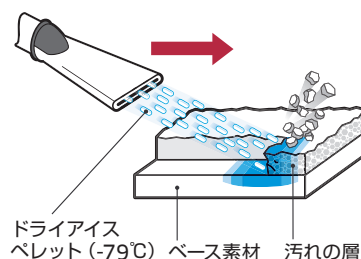

ドライアイスブラスター

ドライアイスを高速で吹き付け汚れを落とす新しい洗浄機器です。水や洗剤を使わないので汚水処理の必要がないエコな洗浄システムです。

水・洗剤を不使用で
強力な洗浄力

水・洗剤を不使用で
廃液処理不要

洗浄対象の表面を
傷つけにくい

ドライアイス洗浄の理論

- 1: ドライアイスのペレットが、圧縮空気と混合され超音速で対象物に衝突します。
- 2: 「汚れの層」に対しドライアイス (-79℃) の急激な冷却効果でマイクロ熱衝撃を与え、細かなひび割れ (裂け目) を作り出します。
- 3: ドライアイスの微細な粉末が、ひび割れに進入と同時に約 400 倍に体積が膨張し「汚れの層」を吹き飛ばしていきます。