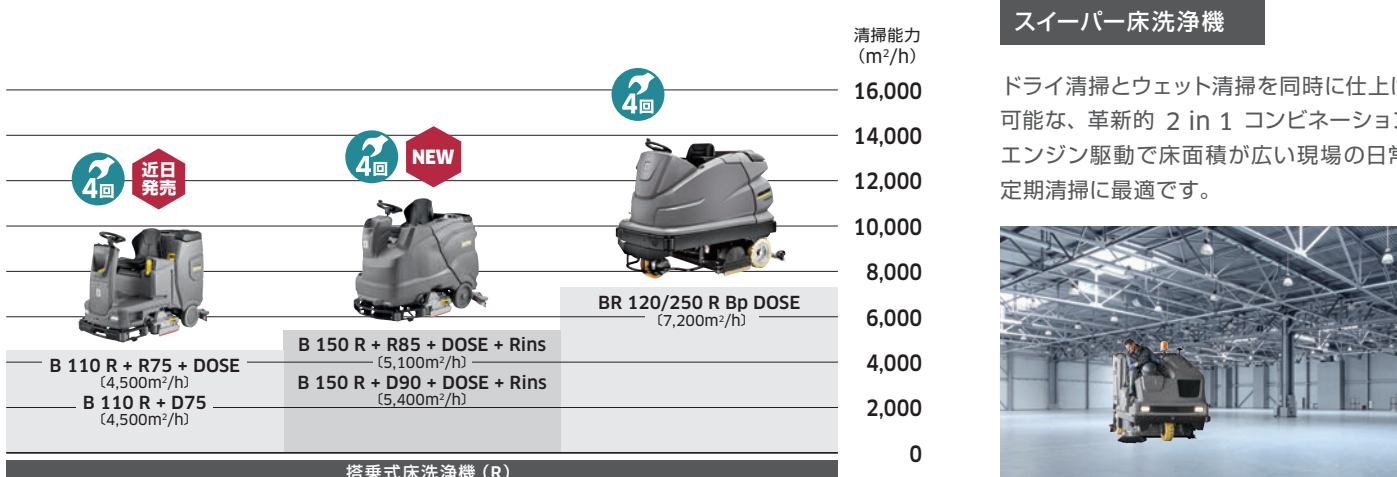

ディスクブラシはフラットで滑らかな床面に適しています。

工場の床洗浄に BR 40/10 C

床洗浄機

C: Compact Model

W: Walk behind Model

RS: Ride on/Stand on Model

R: Ride on Model

スーパー床洗浄機