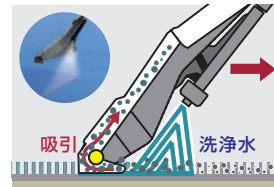

SG 4/4

SGV 8/5

調査機関が認めた除菌力

化学薬品を使わずに
清掃 & 除菌

**細菌を
99.999%
除菌**※

カーペットクリーナー

ソファやカーペット等の布製品に洗浄水を吹き付け、バキューム機能で汚れと洗浄水を吸引します。シンプルな設計なので取り扱いやすく、効率良くカーペット洗浄が行えます。

簡単操作で扱いやすい
シンプル設計

透明カバーで汚れが見える
洗いムラを防止

カーペットから布製品まで
ノズル交換で1台2役

汚水タンク
容量 (L)

20

10

0

カーペットリンスクリーナー 洗浄イメージ

洗浄水を吹き付け、バキューム機能で汚れと洗浄水を同時に吸引します。

カーペット洗浄機 洗浄イメージ

洗浄水を吹き付け、ローラーブラシで汚れをかき出し、バキューム機能で汚れと洗浄水を同時に吸引します。

布張りの家具清掃に

カーペット清掃に

広範囲のカーペット洗浄に

椅子の座面洗浄 ビフォーアフター

洗浄前

洗浄後