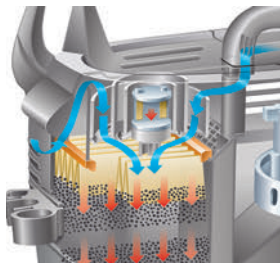

清掃シーンに合わせた
豊富なアクセサリ

高い吸引力を保つフィルターちり落とし機能

(NT 27/1、NT 48/1 を除くNTシリーズ)

自動ちり落とし機能 (NT Tact モデル)

ちり落とし間隔は15秒と60秒の2種類。清掃シーンに合わせお選びいただけます。

手動ちり落とし機能 (NT Ap モデル)

ボタンを押してフィルターの目詰まりを解消することができます。

ドライクリーナー