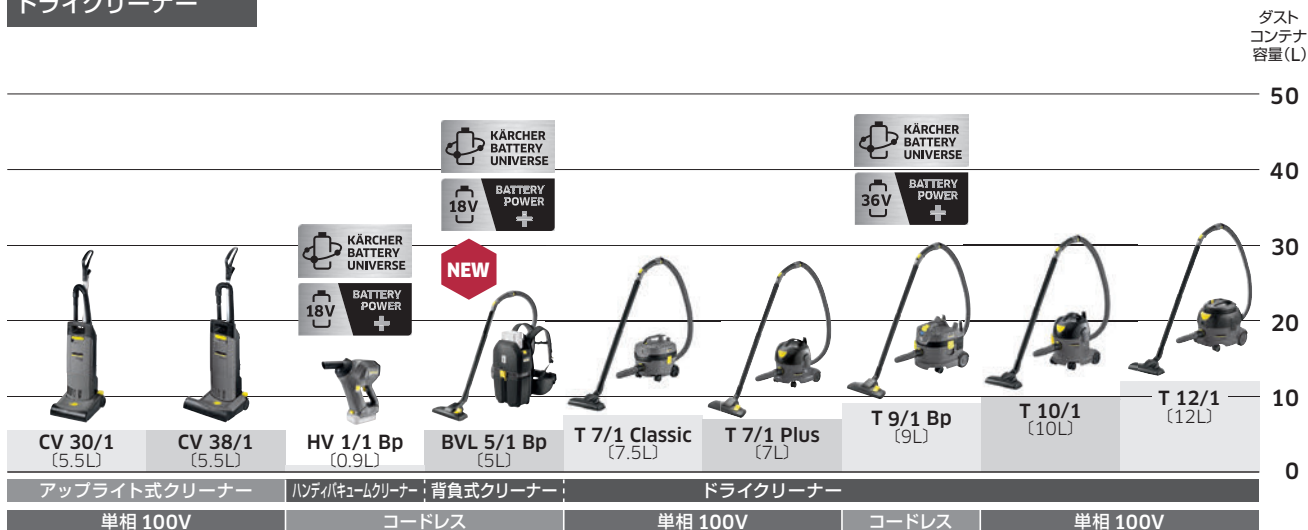

清掃シーンに合わせた
豊富なアクセサリ

高い吸引力を保つフィルターちり落とし機能

(NT 27/1、NT 48/1 を除くNTシリーズ)

自動ちり落とし機能 (NT Tact モデル)

ちり落とし間隔は15秒と60秒の2種類。清掃シーンに合わせお選びいただけます。

手動ちり落とし機能 (NT Ap モデル)

ボタンを押してフィルターの目詰まりを解消することができます。

ドライクリーナー