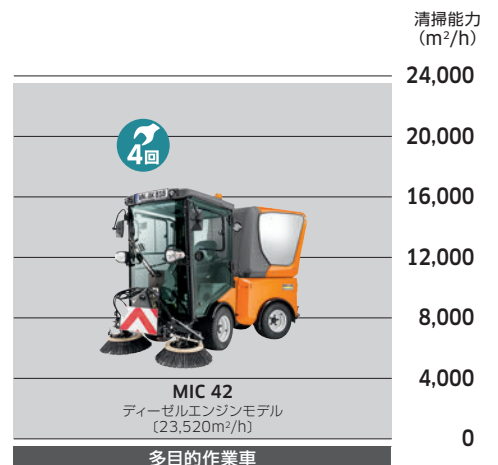

フィルターは2ミクロン以上の塵・ほこりを99.9%除去。フィルター内の粉塵は手動・自動で目詰まりを解消します。

メインブラシが高速回転し、後方のコンテナにゴミを巻き上げるためコンテナ容量の95%が使用できます。

濡れた路面ではバキュームの吸気を逃がし、フィルターに湿ったゴミが届かないようにして目詰まりを防ぎます。

■巻き上げ方式(中・大型機)

敷地内清掃に KM 70/20 C

多目的作業車

多彩なアタッチメントを装着できる高い能力とバキュームスーパースの機能を一台に集約。清掃・除雪・草刈りのすべてをこの1台で対応可能です。