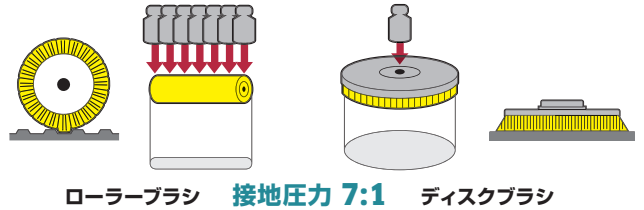

ディスクブラシ

フラットで滑らかな床面の洗浄に適しています。