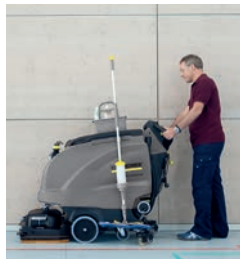

業務用清掃機器で培った技術を清掃用具へ

■ モップアイテム & フロアツール

ケルヒャーのモップはホームベースキットと併用することで、適合するマシンに取り付けて持ち運びができてとても便利です。