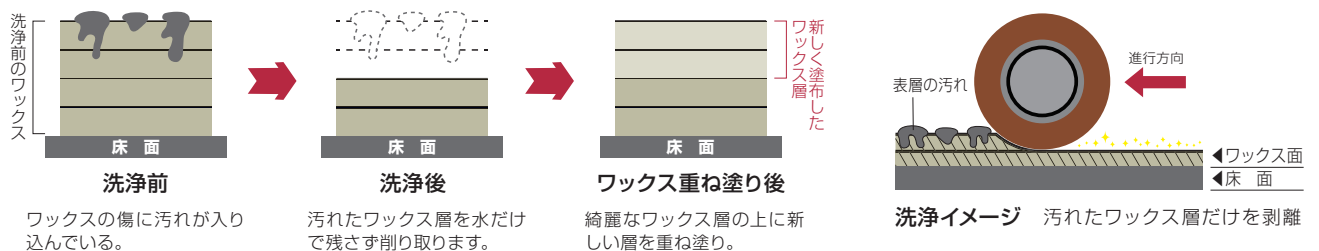

定期清掃におすすめな清掃機器

ワックス表層剥離用パッド

装備可能機種

BRS 40/600 C (販売終了品)
BR 40/10 C
BR 45/22 C Bp
BR 45/40 W Bp

装備可能機種

BD 43/25 C Bp
BD 43/40 C Bp
BD 51/40 C Bp
BD 50/40 RS Bp
BD 50/70 R Bp