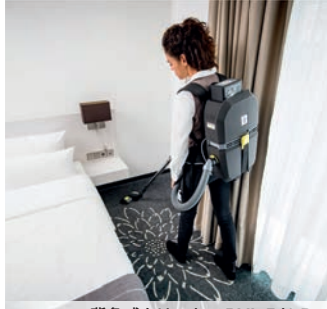

背負式クリーナー BVL 5/1 Bp