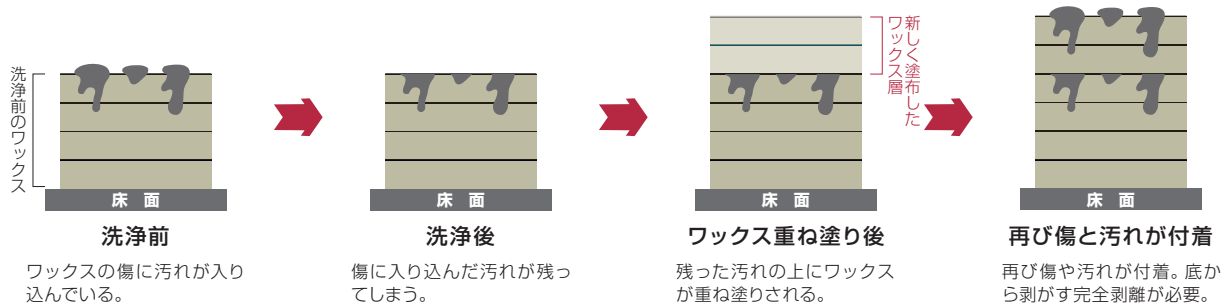

### ■ ブラウンローラーパッド × 床洗浄機 でのワックス剥離手順

ブラウンローラーパッド

ブラウンディスクパッド

研磨粒子が接合材に覆われず剥き出し状態

ワックス表層を剥離する様子

### □ 通常フロアケアで抱えている問題

洗浄ワックスの作業を繰り返すことでワックス被膜が重ねられてビルドアップしていき、完全剥離までリセットができない。