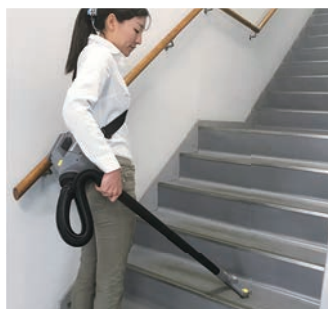

ハンディバキュームクリーナー HV 1/1 Bp