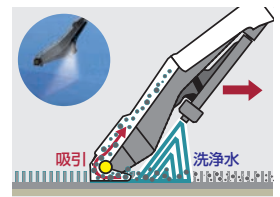

カーペット洗浄イメージ