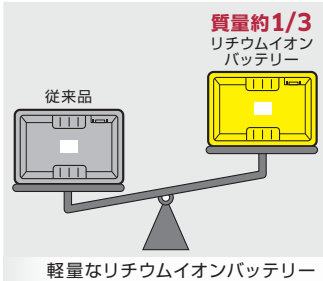

■ ケルヒャー床洗浄機の特徴