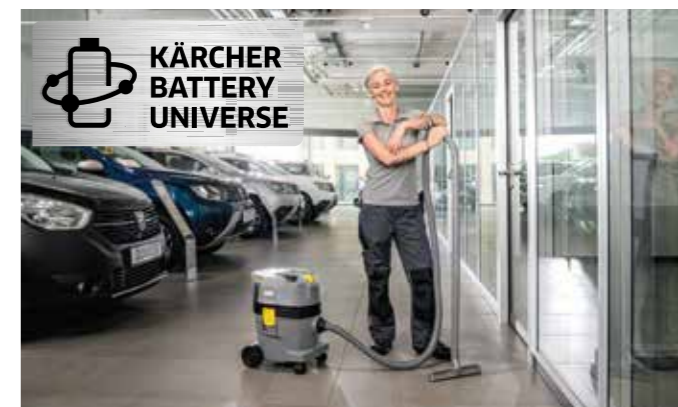

ESIMERKKI HD 5 -SARJAN PESURISTA	
Tuote	HD 5/15 CX
Tuotenumero	1.520-935.0
EAN-koodi	4054278164601
Virtatyppi	Ph/V/Hz
Vesimäärä	l/h
Työpaine	bar/MPa
Maksimipaine	bar/MPa
Liitäntäteho	kW
Paino (sis. varusteet)	kg
Mitat (PxLxK)	mm

PESUAINE PAINEPESURIIN	
Tuote	Korkeapainepesuaine RM 806
Tilausnumero	6.295-553.0
Pakkausko	l
Pakkausyksikkö	1
pH	13,3
Paino	kg
Ominaisuudet	Pesuainetiivistä poistaa kaikkein pintyneimmän lian; maantiepölyn, rasvan, hyönteiset ja mudan.

AKKUKÄYTTÖINEN MÄRKÄ-KUIVAIMURI	
Tuote	NT 22/1 Ap Bp Pack L
Tuotenumero	1.528-120.0
EAN-koodi	4054278441559
Virtatyppi	Ph/V/Hz
Ilman läpivirtaus	l/s
Alipaine	mbar/kPa
Säiliötilavuus	l
Säiliön materiaali	muovi
Maks. ottoteho	W
Varusteiden halkaisija	mm
Äänenvoimakkuus	db(A)
Tarvittavien akkujen määrä	1 kpl
Käyttöaika / lataus	min
Paino (ilman varusteita)	kg
Mitat	mm

Skannaa QR-koodi ja lue lisää syyskampanjasta kotisivuiltamme:

LISÄAKKU	
Tuote	Battery Power+ 36/75
Tuotenumero	2.445-043.0
EAN-koodi	4054278558158
Akkutyppi	litiumioniakku
Jännite	V
Kapasiteetti	Ah
Energia	Wh
Paino	kg
Mitat (PxLxK)	mm