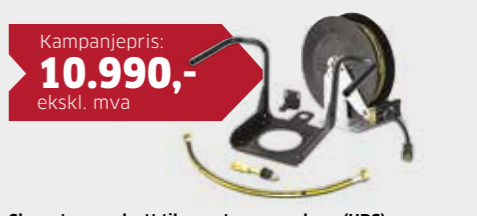

Kampanjepris:
10.990,-
ekskl. mva

Slangetrommelsett til varmtvannsvaskere (HDS)
For maksimal komfort ved opprulling av høytrykkslansen.
Art. nr. 2.110-011.0 (S-/M-klassen)
Art. nr. 2.110-012.0 (C-klassen)