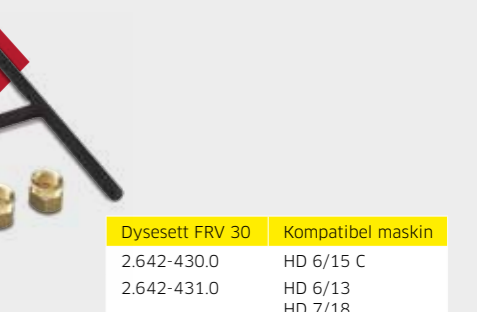

Kampanjepris:
16.925,-
ekskl. mva

Slangetrommelsett rustfritt EASY!Force
Inneholder trommel og svingbart feste i rustfritt stål, høytrykkslange DN 8 (20 m) med svingel.
Art. nr. 9.550-096.0

Kampanjepris:
2.310,-
ekskl. mva

Brems for slangetromler
Passer til 18, 25, 30 og 50 meters tromler.
Art. nr. 9.549-766.0

Kampanjepris:
7.590,-
ekskl. mva

Overflatevasker FRV 30
Integrert automatisk oppsuging av avløpsvann som effektiviserer rengjøringen. Maks 250 bar, 1000 l/t og 60°C, 5 meter slange.
Art.nr. 2.111-010.0