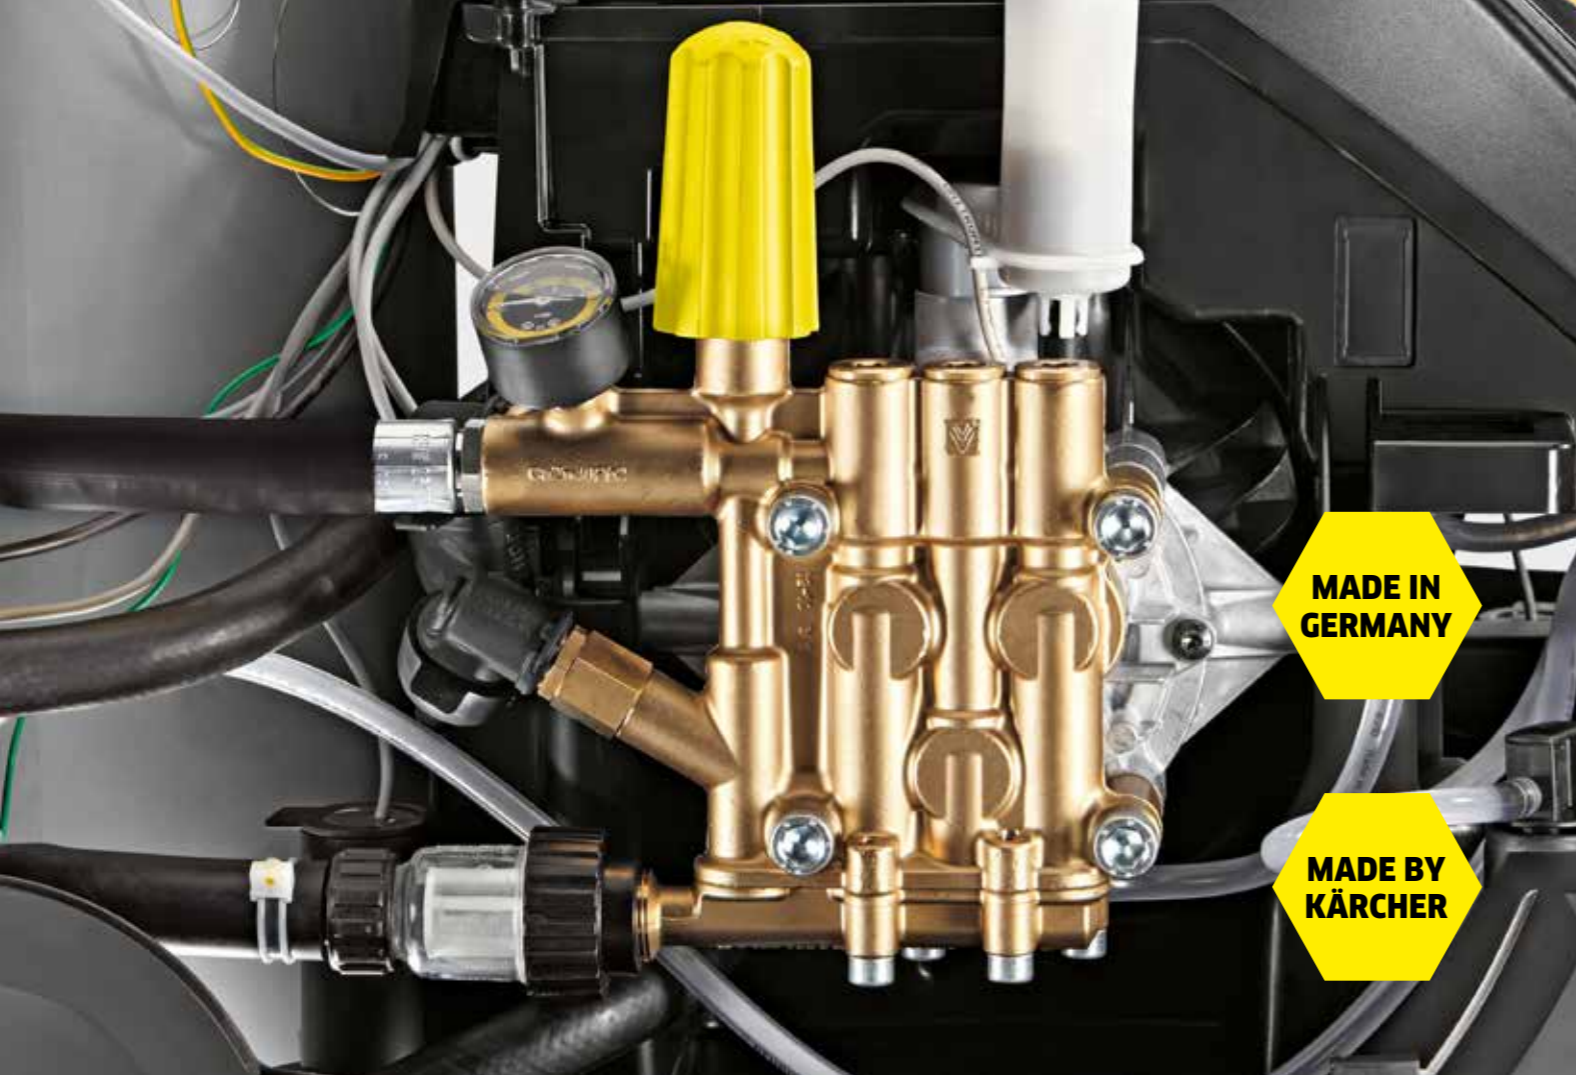

MADE IN GERMANY

MADE BY KÄRCHER

Sylinderhode i messing

Alle Kärchers profesjonelle maskiner er utstyrt med et sylinderhode i messing som standard. Dette er designet for sterk ytelse og svært lang driftstid.

Rengjøringsmidler

Våre pumper er designet for bruk med sterke rengjøringsmidler. Dette betyr at vi kan garantere det beste rengjøringsresultatet for en hver bruk.

Stempler tilpasset bruken

I lavtrykksområdet garanterer rustfrie stempler optimale glideegenskaper og lav slitasje, mens keramiske stempler gir den nødvendige robustheten selv ved høyt arbeidstrykk.

Stillere

Motor og pumpe er optimalt koordinert for å sikre lav friksjon og dermed generere mindre støy.

Perfekt samspill

For hver maskin designer vi den beste sammensetningen av høytrykkspumpe og motor. Det gir optimalt driftspunkt, garanterer lang levetid og maksimal effektivitet.

Sertifiserte varmtvannsvaskere

Kärchers varmtvannsvaskere er sertifisert for tilfredsstillende effektivitet og utslippsstandarder i henhold til spesifikasjoner utarbeidet av den uavhengige europeiske organisasjonen "European Cleaning Machines Association". Kärcher er den første verdensomspennende leverandøren av varmtvannsvaskere med en slik sertifisering. Det er derfor garantert at alle våre varmtvannsvaskere oppfyller følgende testkrav eller overholder følgende grenseverdier:

Eksosutslipp maks. 11%
CO-utslipp maks. 75 ml/l
Sotmengde maks 1

Brennere med høy effektivitet
Lavt drivstofforbruk
Lave utslipp

Alle Kärchers varmtvannsvaskere utstyres nå med dette symbolet som et tegn på sertifiseringen.

VASKETILHENGERE