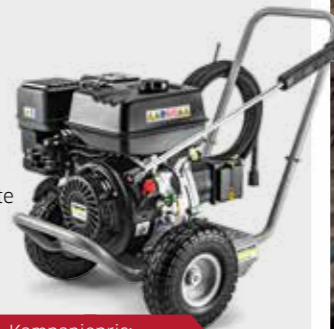

HD 6/15 MX er en vekselstrømsdrevet mobil høytrykksvasker med automatisk start/stopp, integrert slangetrommel for enkel håndtering av høytrykkslangen og en rekke muligheter for plassering og oppbevaring av tilbehør.

- ✓ 560 l/t
- ✓ 1 ~ / 230 V / 50 Hz
- ✓ 150 bar, 200 maks
- ✓ 15 m slange

Kampanjepris:
11.990,-
ekskl. mva

HD 8/23 G CLASSIC

Kaldtvannsvasker med forbrenningsmotor
1.187-012.0

HD 8/23 G Classic er en bensindrevet kaldtvannsvasker med 280 bar trykk som gir maksimal mobilitet og de beste rengjøringsresultatene selv under tøffe forhold.

- ✓ Honda bensinmotor
- ✓ 800 l/t
- ✓ 230 bar - 280 maks
- ✓ 10 m slange

Kampanjepris:
16.490,-
ekskl. mva

HD 7/17 M

Kaldtvannsvasker
1.151-935.0

HD 7/17 M er en 3-fas kaldtvannsvasker som kombinerer lang levetid, maksimal fleksibilitet og komfortabelt arbeid i en svært effektiv maskin. Designet for horisontal og vertikal drift. Trommel kan ettermonteres: Trommel: 2.110-024.0

- ✓ 700 l/t
- ✓ 3 ~ / 230 V / 50 Hz
- ✓ 170 bar, 255 maks
- ✓ 10 m slange

Kampanjepris:
11.750,-
ekskl. mva

PGG 3/1

Strømaggregat

1.042-207.0

Mobil og kraftig strømaggregat for uavhengig strømforsyning f.eks. på byggeplasser og i landbruket. Enkel transport takket være punkteringsfrie hjul og sammenleggbart håndtak.