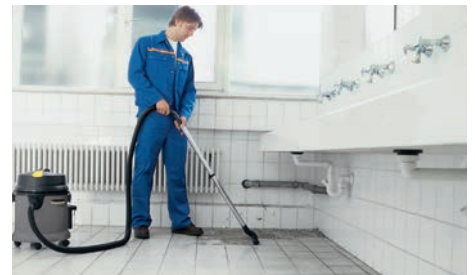

Scheuersaugmaschinen

Für glänzende, hygienisch saubere Böden, die nach der Reinigung rasch trocknen! Mit 10-fach höherem Anpressdruck als bei herkömmlichem Wischen. Perfekt zur Grundreinigung von Böden aller Art sowie zur Bau-Endreinigung.