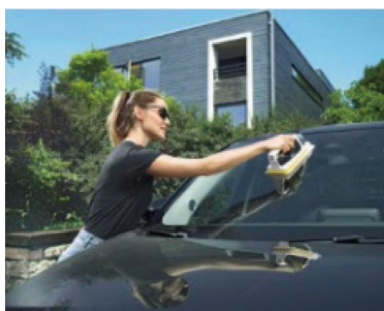

定期的に窓掃除をすれば美観を維持するだけでなく、窓の寿命を伸ばすことができますが、掃除の手間や負荷の面から家庭内での習慣化には至っておりません。本製品は「窓掃除」を「さらにラクに」をコンセプトに開発されました。コードレスで軽量、ボタン操作で洗浄剤を吐出・本体が振動し、平面の汚れをこすり浮かせます。

「KV 4 Premium」の特長は窓清掃の他にも、テーブル、調理台、冷蔵庫の鏡面、浴槽、浴室鏡・壁、車の窓など、あらゆる平面の汚れを拭き取ることが可能です。従来までの擦って汚れを落とすといった工程をなくし、清掃労力の軽減にも貢献いたします。清掃後の仕上げに乾いた布やクロスで残った水分を拭き取ることで、より光沢のある仕上がりとなりますが、ケルヒャー窓用バキュームクリーナーを併用することで仕上げ時間を更に短縮し、より清掃時間の軽減も可能です。

### コードレスで軽い！

500gの軽量タイプでコードレスなのでどなたでもお気軽にお使いいただけます。

【主な利用シーン】

窓

車の窓

鏡

テーブル

浴室壁