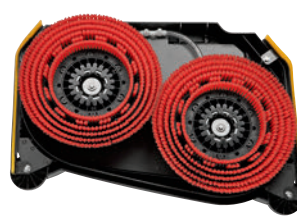

速度連動の節水機能

低速時にディスクへの給水量が自動的に最大30%程度絞られるので、長時間の運用や床への残水が低減されます。

安心の長期保証

品質に自信があるからこそその長期保証。お客様に安心してお使いいただくためのアフターサービスを提供しています。

登録ユーザー限定
2年
業務用製品
保証

※ご購入後30日以内に、当社ホームページからユーザー登録が必要です。期間を過ぎてからの登録は対象外とさせていただきます。
※アクセサリ、パーツ、洗浄剤を除きます。

標準装備

ディスクブラシ 2個
385mm標準ブラシ
注文番号: 4.905-018.0
(注文番号は1個です)

パラボリックスクイジーセット
950mm
注文番号: 4.778-007.0

バッテリー (6V 170Ah)
注文番号: 9.548-244.0
(注文番号は1個です)

100V外部充電器 (1台)
注文番号: 3.137-227.0

オプション

モップキットホルダー
キットB110
注文番号: 4.039-349.0

パッド取付ディスク
375mm BD75 ヘッド用
注文番号: 4.762-447.0
(注文番号は1個です)

ディスクパッド
380mm 表面磨き用
注文番号: 9.548-122.0
(注文番号は5枚/箱です)

床洗浄機用 洗浄剤
各種取り揃えております。

機種名	注文番号 (付属品含む)	注文番号 (マシン本体)	動力 (バッテリー)	清掃幅 洗浄/吸引 (mm)	タンク容量 洗浄水/汚水 (L)	清掃能力*1 (m²/h)	ブラシ 面圧 (g/cm²)	ブラシ 回転数 (rpm)	質量*2 (kg)	充電 時間	満充電時 連続使用時間	寸法 長さ×幅×高さ (mm)
B 110 R Bp +D75	3.137-218.0	1.161-405.0	24V170Ah	750/950	110/110	4,500	40	180	480	最大15時間	最大 約2時間30分	1,695×975×1,315

●記載の仕様・外観は、予告なく変更する場合があります。

*1. 作業速度 6km/h の理論値 *2. 質量バッテリー込み (kg)

取扱店

ケルヒャー ジャパン株式会社

製品のご用命、仕様、修理に関するお問い合わせ先

■業務用製品コールセンター

TEL: 045-777-7410 FAX: 045-777-7411

受付時間 9:00~17:00 / 月曜日~金曜日(祝日、当社休日を除く)

*修理のお申し込みは、下記 URL または右の QR コードからもお申し込みいただけます。

<https://www.kaercher.com/jp/service/support_pro/repair_menu.html>

ケルヒャー 業務用 ユーザー登録

検索

ユーザー登録で1年保証を2年に延長