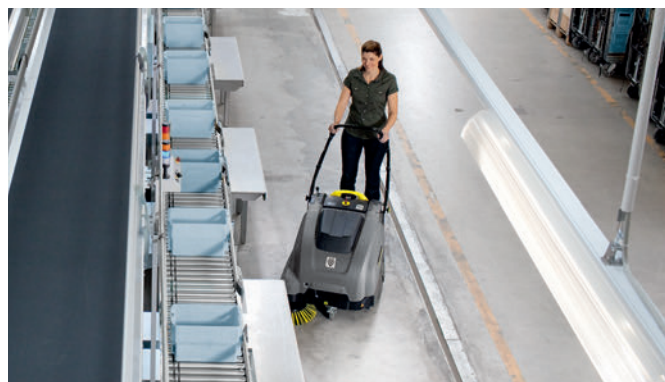

清掃範囲に合わせた豊富なバッテリーモデル

自走式スイーパー KM 75/40 W Bp

(清掃能力 3,375m²/h)