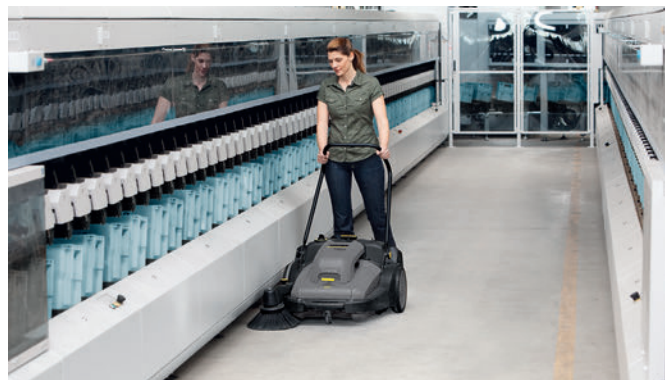

倉庫内清掃・屋外清掃に ケルヒャー スーパーのご提案

定期的な屋内外の清掃が粉塵・塵埃のクレームを削減します。ケルヒャー スーパーのバッテリータイプは排気を出さないため、屋内外の清掃に対応します。

押して歩くだけの簡単清掃

手押し式スイーパー KM 70/30 C Bp

ホウキとチリトリの9倍の清掃能力があります。微細なチリやホコリを吸引ファンでフィルターに取り込むため、飛散を防ぎ空気を汚しません。(清掃能力 2,800m²/h)