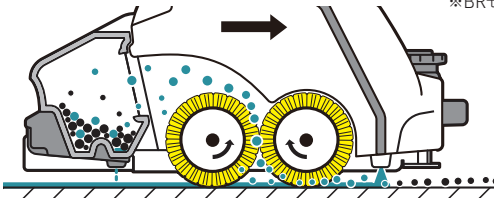

3 作業効率アップ 粗ゴミ回収機能※で効率アップ

ブラシが回転し大きなゴミをコンテナに掃き込みます。掃き掃除が不要なので効率が上がり、ムラのない床洗浄が可能です。

※BRモデルのみ