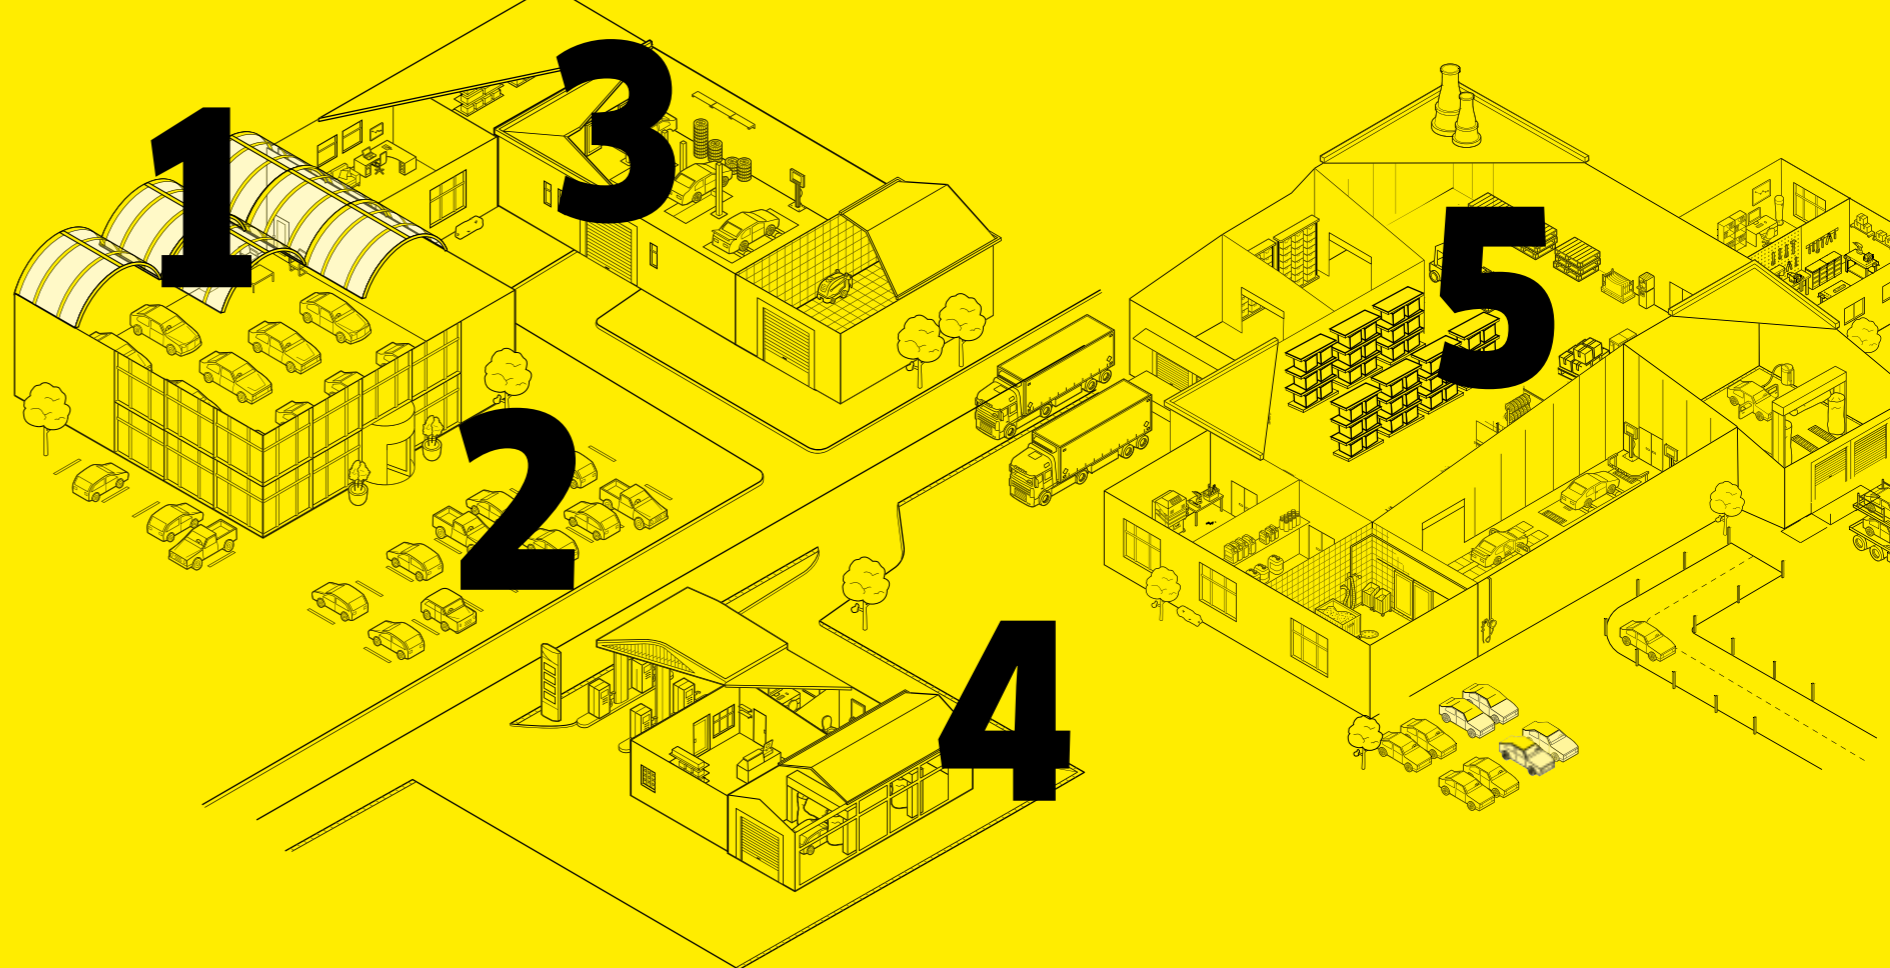

# RENGÖRINGS- LÖSNINGAR FÖR TRANSPORT OCH LOGISTIK.

Logistik handlar om timing och precis koordination. Den nödvändiga rengöringen av lagerutrymmen, fordon och kontor får inte störa det dagliga schemat. Lösningar som krävs är sådana som hjälper till att utföra detta arbete snabbt och effektivt. Här kan Kärcher hjälpa till med högpresterande rengöringssystem, expertis och erfarenhet och självklart en utmärkt service.