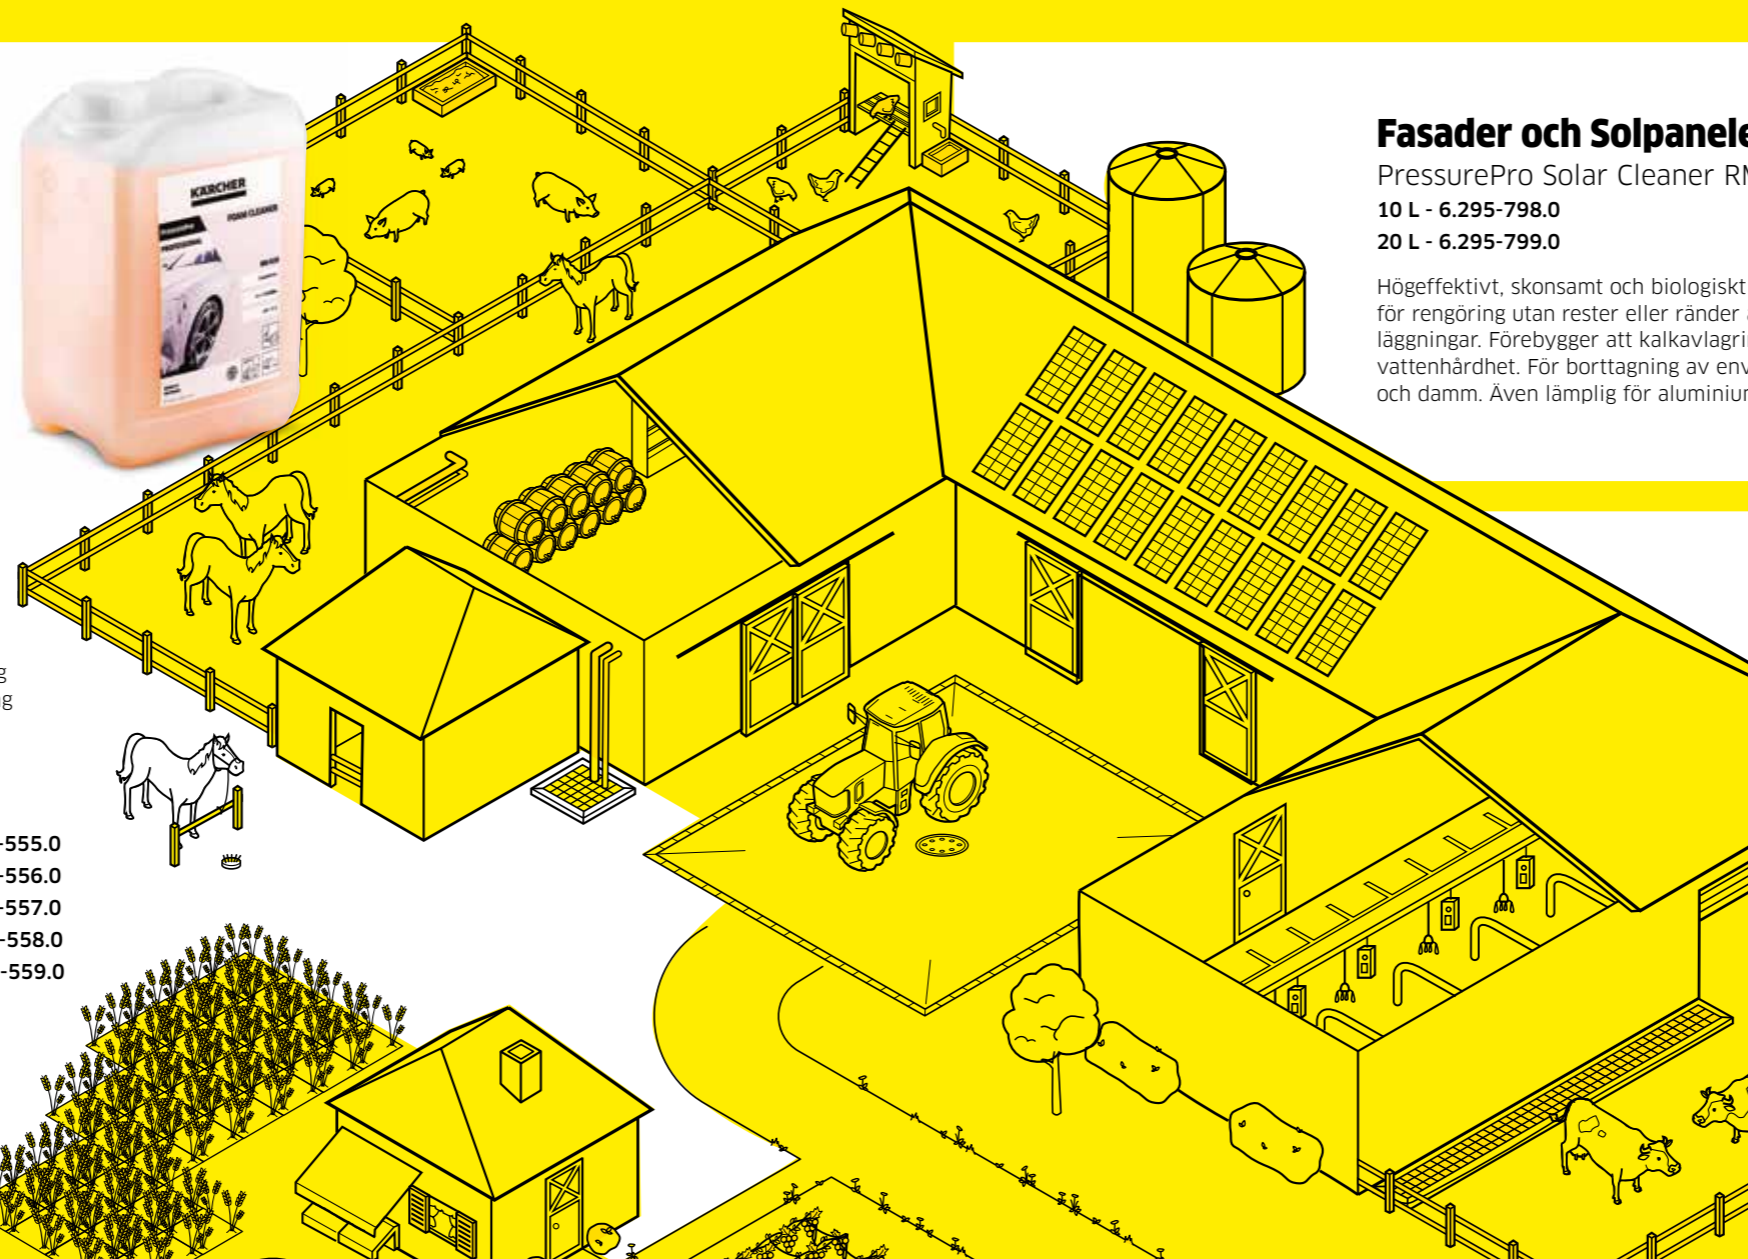

Fasader och Solpaneler

PressurePro Solar Cleaner RM 99

10 L - 6.295-798.0
20 L - 6.295-799.0

Högeffektivt, skonsamt och biologiskt nedbrytbart rengöringsmedel för rengöring utan rester eller ränder av paneler och solenergianläggningar. Förebygger att kalkavlagningar bildas. För alla nivåer av vattenhårdhet. För borttagning av envis fågelpilling, pollen, rost och damm. Även lämplig för aluminiumramar.