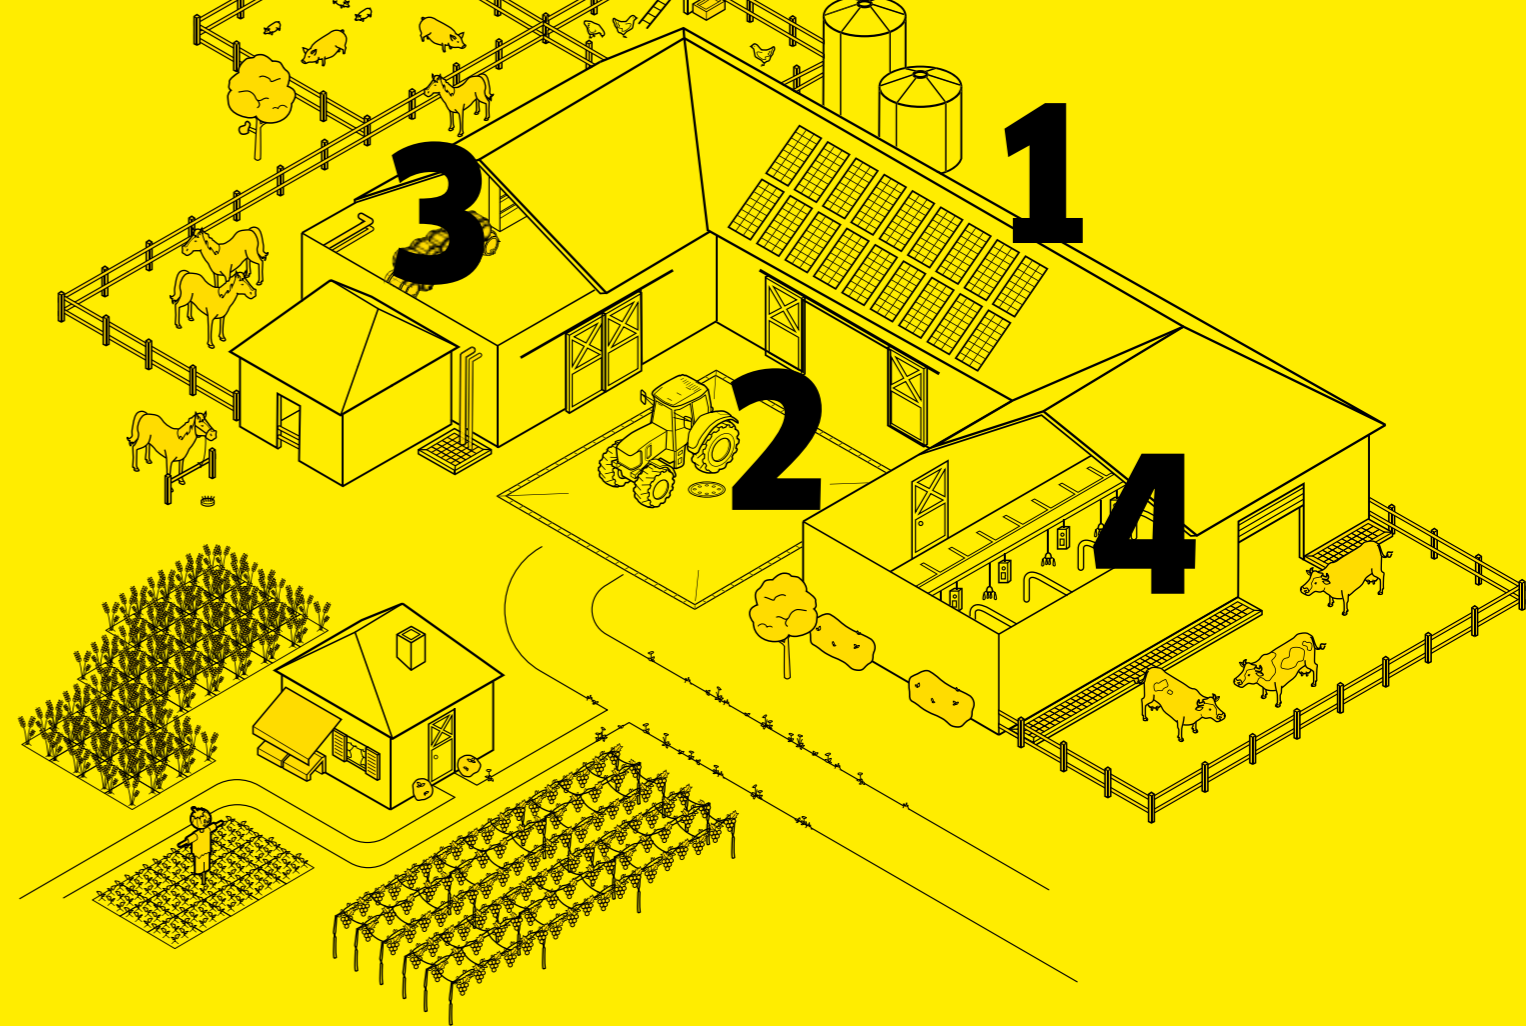

REN GÅRD. VÄLSKÖTTA MASKINER. FRISKA DJUR.

Högsta möjliga renlighet och hygien ger bättre avkastning. En hög hygienivå i t.ex. stallar förbättrar djurens prestationer samtidigt som hälsoriskerna och medicineringskostnaderna minskar. Större renlighet i byggnader och på maskiner bryter infektionskedjor, förbättrar utrustningens tillgänglighet, håller underhållskostnaderna nere och skyddar investeringarnas värde. Även människorna som arbetar på gården drar nytta av bättre och sundare arbetsförhållanden.

KÄRCHER KNOW HOW Vi ger svar på professionella rengöringsfrågor och tipsar om lämplig rengöringsutrustning. Läs mer på karcher.se

1

UTOMHUS + BYGGNADER

Rengör stora ytor både snabbt och ekonomiskt. Med hjälp av professionella högtryckstvättar, sopmaskiner och grovdammsugare minimerar du risken för att det ska bildas grogrund för bakterier. Och med till exempel Kärchers systemlösning för fasad-, glas-, solcellssystem och golvrengöring kan du täcka stora ytområden, ända upp till lagårdstaket.

2

MASKINER

Robusta rengöringsmaskiner för ut- och invändig rengöring av alla typer av maskiner inom lantbruket. Högtryckstvätt tillsammans med effektiva rengöringsmedel och tillbehör som t.ex. tvättborste och skumlans tar hand om utsidan. Invändigt tar du effektivt bort damm och grov smuts med våra grovdammsugare som finns i alla filterklasser.

3

UPPFÖDNING

Lagstiftningen, köparna och slutkonsumenterna ställer höga krav på djurens hälsa. Dessa krav kan endast uppfyllas om djuren föds upp i en hygienisk miljö. För uppfödare ger detta tre fördelar: djuren hålls friska, kunderna nöjda och avkastningen blir större än omkostnaderna. Kärcher har lösningarna för dina utmaningar.

4

MJÖLK- OCH KÖTTPRODUKTION

En hög hygienstandard är ett absolut krav i verksamheter med mjölk- och köttproduktion. Rengöringsexempelvis mjölkkningsrobotar, mjölkkningsstallar och mjölktankrum - och alla ytor på anläggningen. Kärcher har lösningarna för dina utmaningar.