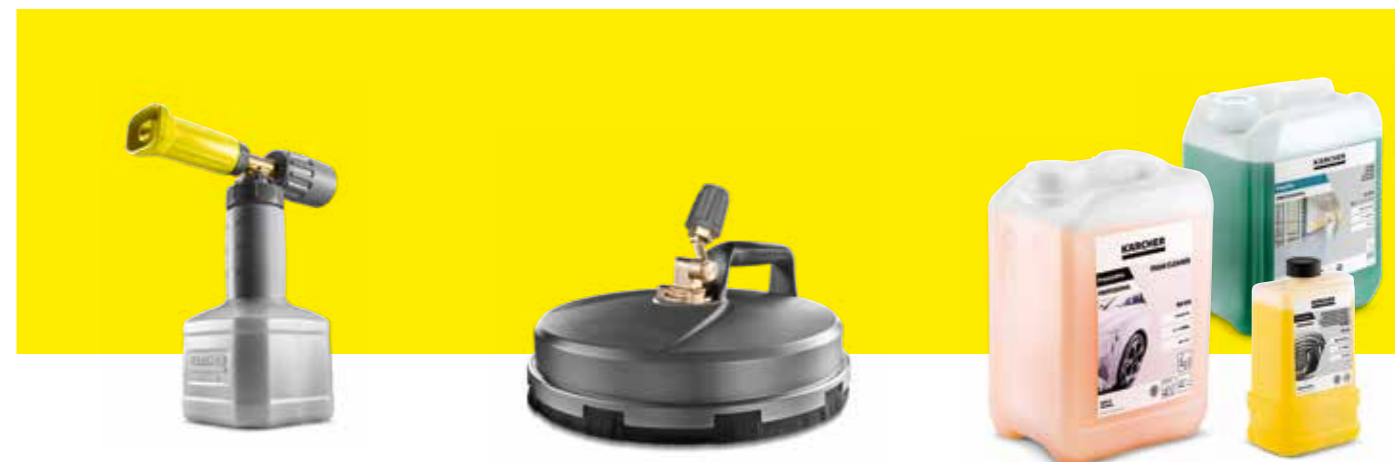

10 min till perfektion!

Skummunstycket Basic ger optimal effekt med Kärchers högtryckstvättar. Använd det med skumrengörare RM 838 VehiclePro så sänks förbrukningen av rengöringsmedel med upp till 50 % samtidigt som det skapar skum med enastående kvalitet.

Basic 1 - 4.112-053.0 (250-600 l/tim)
Basic 2 - 4.112-054.0 (700-800 l/tim)
Basic 3 - 4.112-055.0 (900-2500 l/tim)

Yt rengörare Easy Lock

Instegsmodellen av våra yt rengörare. Med stänkskydd. Till maskiner med max 150 bar, 600l/h och 40 °C. OBS! Munstycken köps separat. Direkt kompatibel med spolrör som har EasyLock, har du M18 gänga behövs adapter 4111-0350 emellan.

Yt rengörare Easy Lock - 2.111-016.0

Fler varianter hittar du på hemsidan.

Kraven på ett rengöringsmedel.

Dagens rengöringsmedel måste uppfylla en mängd olika krav. De måste fungera bra mot smuts, vara effektiva och inte utgöra några risker för användare eller miljö. Under 40 år har Kärcher utvecklat sina rengöringsmedel med fokus på hälsa, miljö och ekonomi. Läs mer om vårt hållbarhetsarbete på vår hemsida.