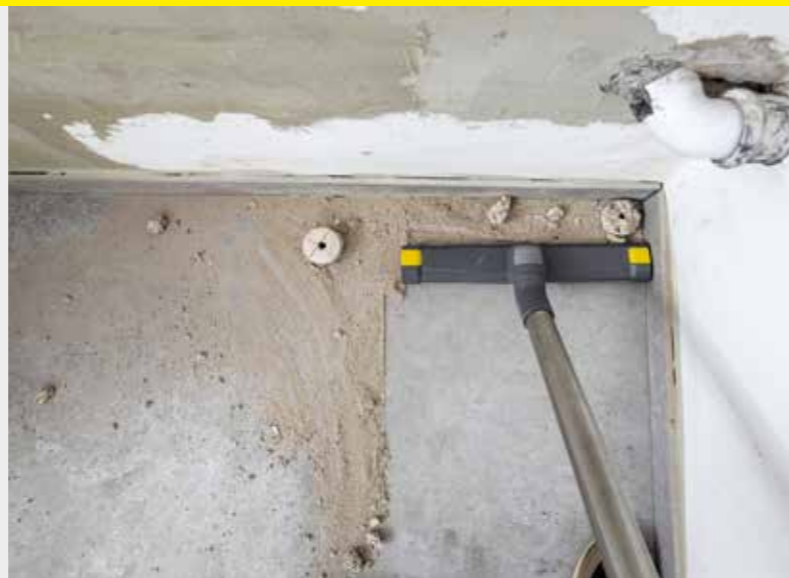

KAMPANJA-TARJOUKSET

Märkä-kuivaimuri

Ammattilaisen luotettava apulainen
NT 30/1 Tact Te L - 1.148-211.0

Vahva ja kestävä imuri, jossa on kestävät metalliset pyörät ja suoja-puskuri. PES-laakasudatin on kosteutta läpäisemätön ja edistää pölytöntä työympäristöä.

- Tact - automaattinen suodattimen puhdistusjärjestelmä
- Automaattinen käynnistys/pysäytys sähkötyökaluille
- Säiliö 30 l, pölyluokka L

Kampanjahinta
449 € alv 0 %
556,76 € (sis. alv 24 %)

Lakaisukone

Ulko- ja sisäalueiden nopeaan lakaisuun
KM 70/20 C - 1.517-106.0

Kestävällä, kevytliikkeisellä lakaisukoneella lakaiset ulko- ja sisäalueet siististi ja nopeasti. Erinomainen ratkaisu esimerkiksi pihan, parkki-paikan tai teknisen tilan lattiaan lakaisuun.

- Suodatin vangitsee pölyn tehokkaasti
- Pääharjan korkeus on säädettävissä
- Vie vain vähän tilaa säilytysasennossa

Kampanjahinta
379 € alv 0 %
469,96 € (sis. alv 24 %)