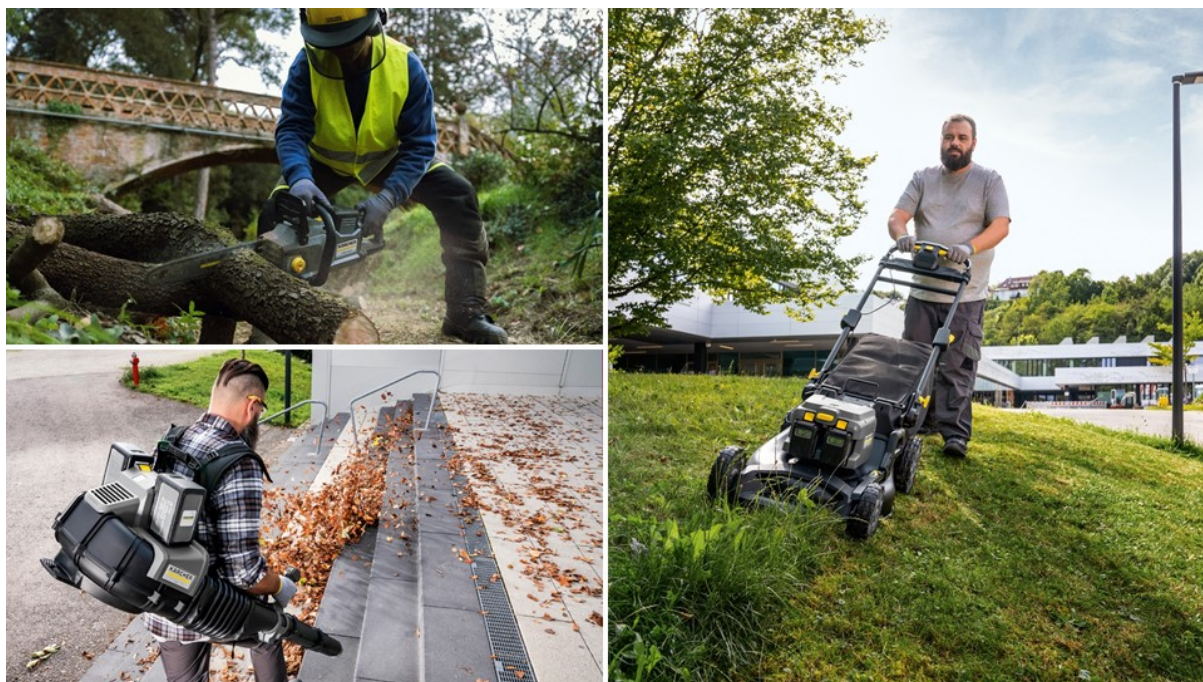

左上：チェーンソー（CS 400/36 Bp）、左下：背負式ブロア（LBB 1060/36 Bp）、右：芝刈り機（LM 530/36 Bp）

公園などの緑地や木々の多い緑土は、温暖化防止を目的とした地球環境の保全や、災害発生時の活動拠点としての安全性の確保、生活環境における景観づくりなど、多くの役割を担っています。人々の日常生活に憩いや癒しを提供し、活力をもたらす反面、その美しさや効果を維持するためには、定期的なメンテナンス作業は欠かせません。日本の様々な業界において、メンテナンス作業に携わる方々の人手不足、過重労働など、慢性的な課題を抱えています。