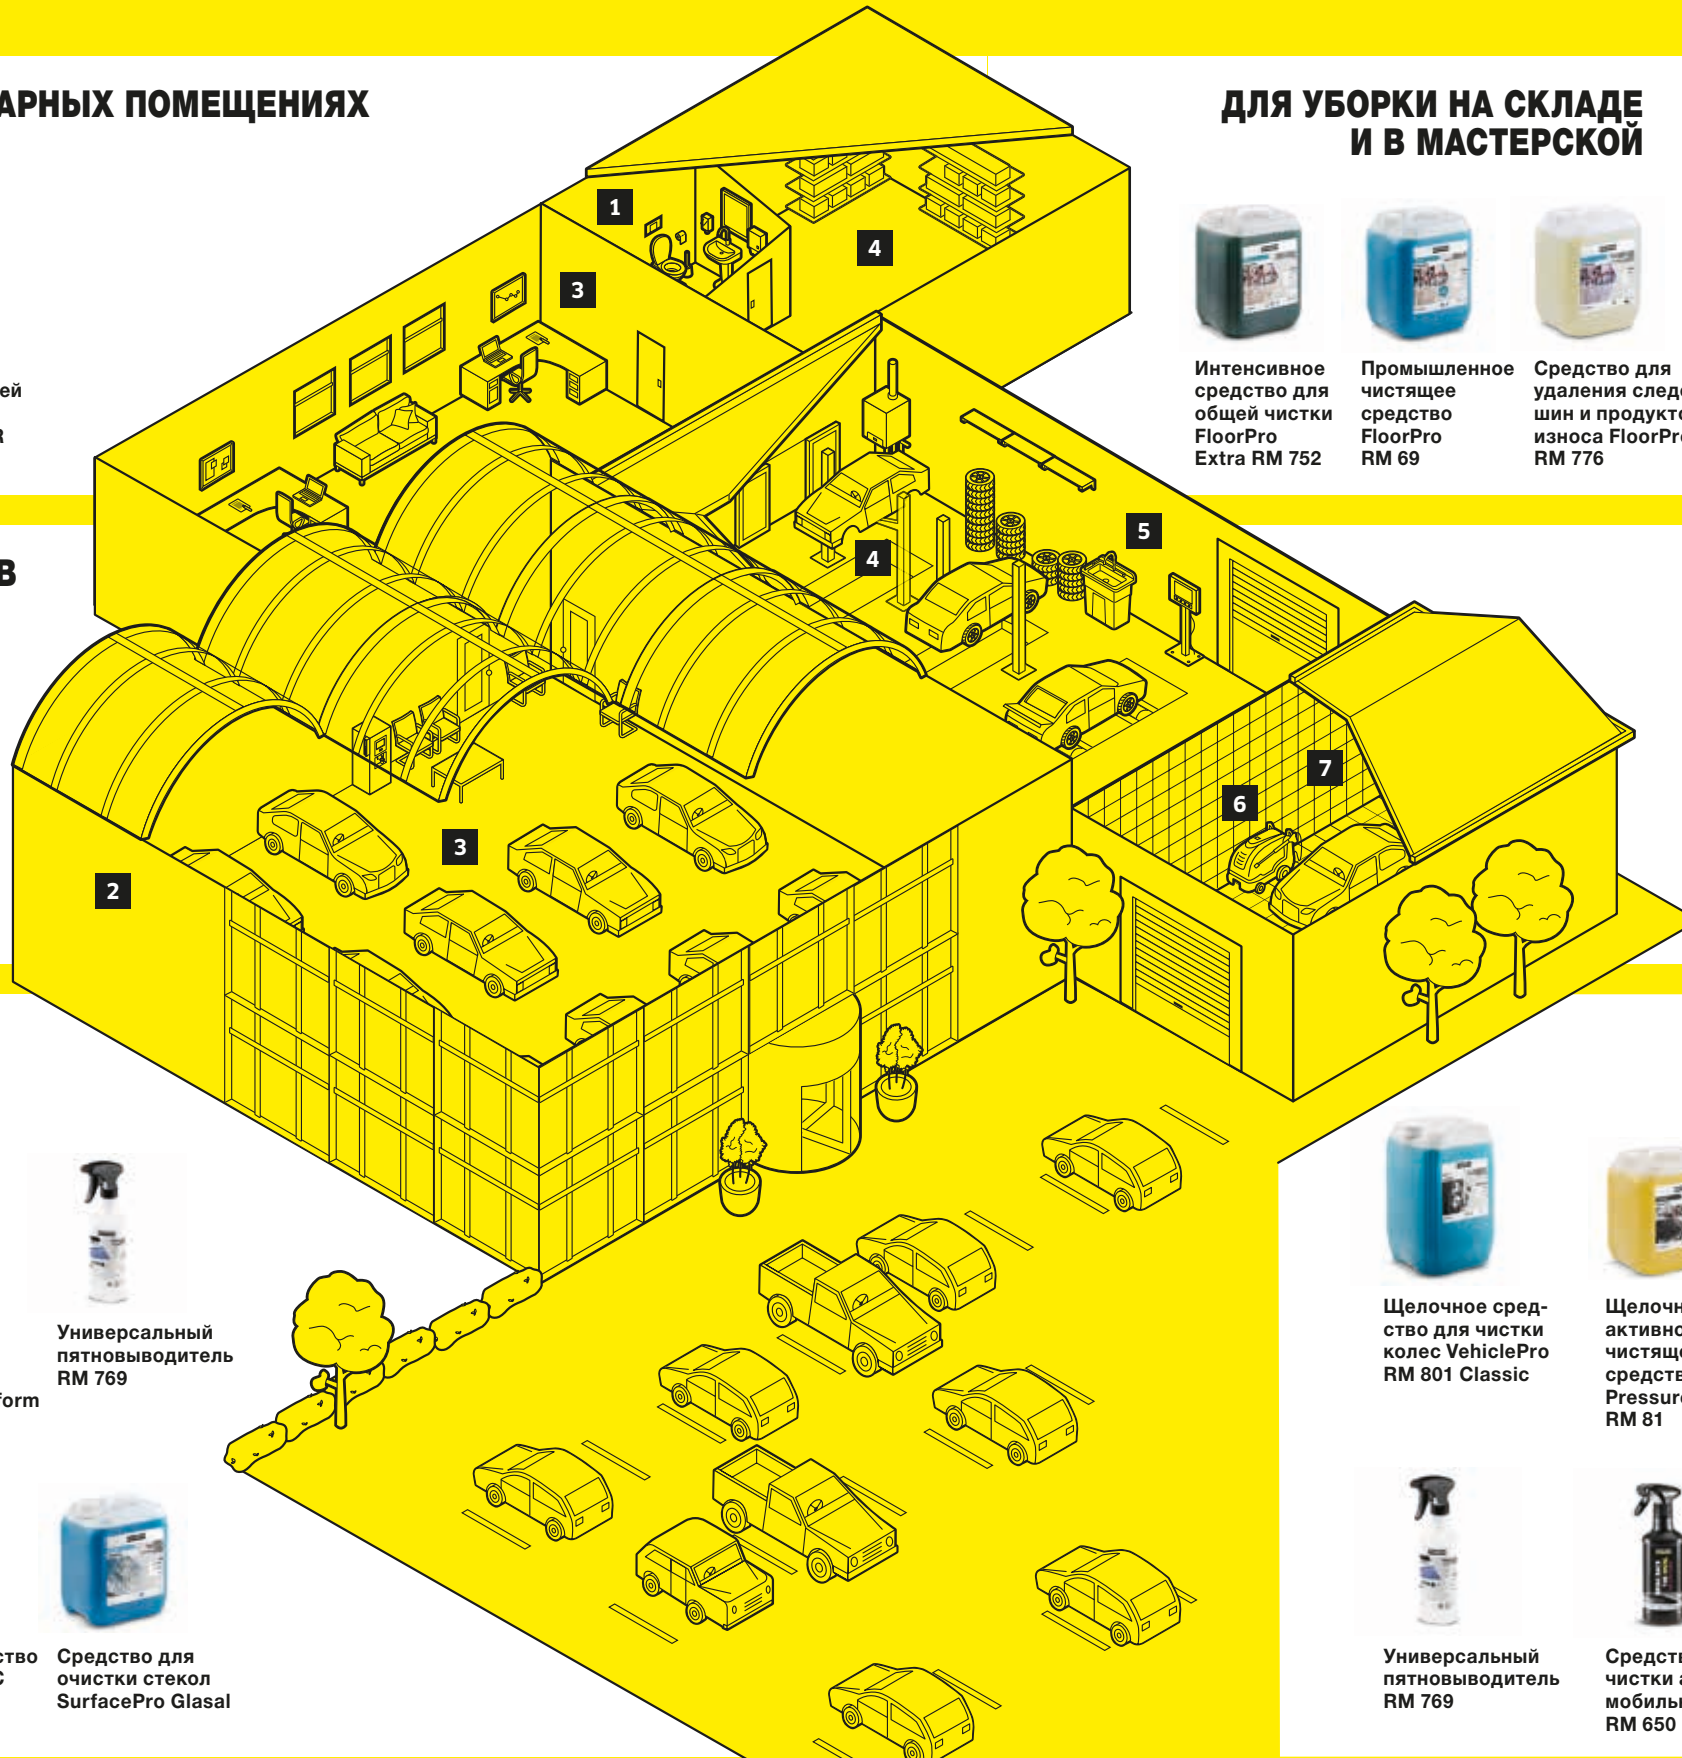

Быстросохнущее чистящее средство CarpetPro RM 767 OA

Универсальный пятновыводитель RM 769

Средство для чистки автомобильных стекол RM 650

Средство для чистки салона RM 651

Средство для ухода за панелью приборов с матовым блеском RM 652

Восковая полироль RM 660

РЕШЕНИЯ ДЛЯ ВСЕХ УЧАСТКОВ

Для уборки на всех участках автосалона – от шоу-рума до офисных и санитарных помещений – Kärcher предлагает Вам чистящие средства самого разнообразного назначения: для уборки полов, очистки поверхностей, наведения чистоты в мастерской, очистки двигателей и т. д. Используя их, Вы сможете впечатлить своих клиентов не только предлагаемыми им продуктами, но и атмосферой безукоризненной чистоты.