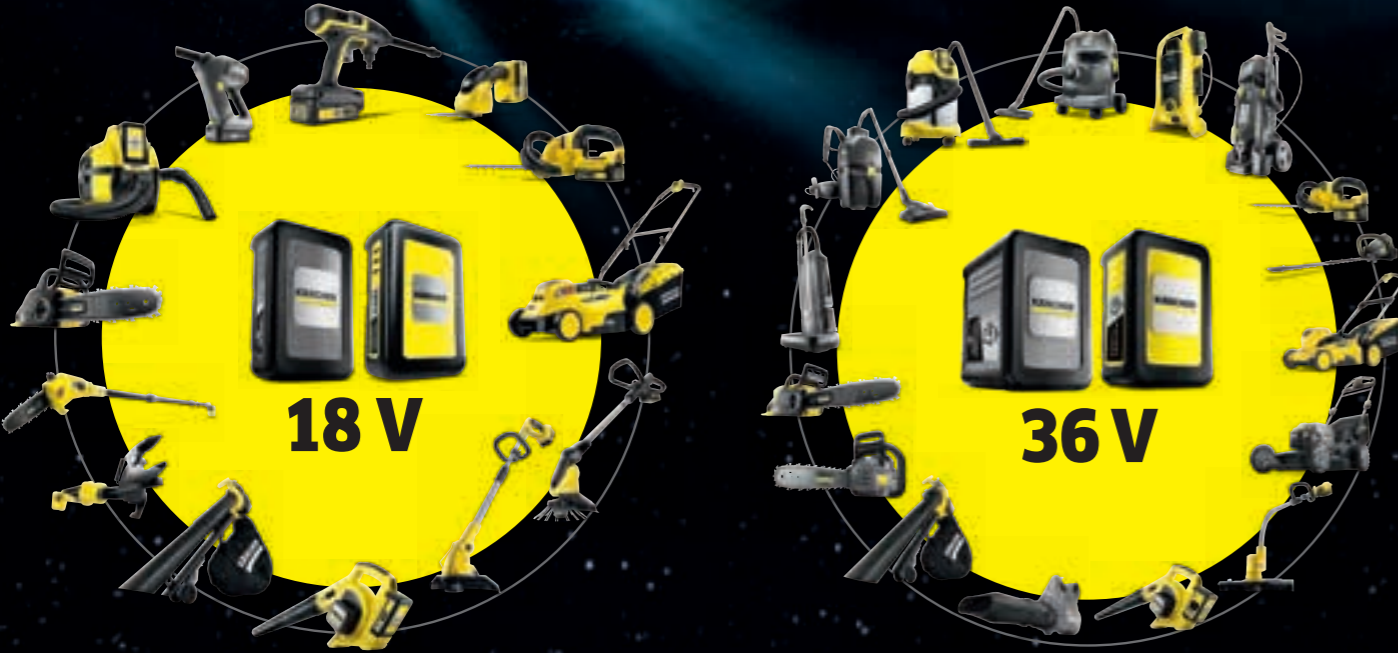

ASPIRATEUR INDUSTRIEL IVM 40

Des appareils maniables pour des quantités normales.

Le système de nettoyage du filtre efficace pull-and-clean, le châssis maniable et les dimensions compactes rendent ces aspirateurs industriels idéals pour des applications rapides et flexibles. Avec leurs différentes classes de filtres et de sécurité, les appareils compacts IVM 40 équipés d'un réservoir à déchets en acier inoxydable de 40 litres sont parfaitement conçus pour une gamme étendue de tâches spécifiques aux secteurs.

ASPIRATEUR INDUSTRIEL IVM 60/100

Des appareils performants pour les moyennes et grandes quantités.

Les réservoirs à déchets en acier inoxydable de 60 ou 100 litres et les filtres et moteurs efficaces rendent les appareils IVM 60 et IVM 100 idéals pour des applications de nettoyage plus longues et plus difficiles. Les différentes classes de filtres et de sécurité permettent des solutions appropriées pour une grande variété d'applications dans l'industrie pharmaceutique et alimentaire.