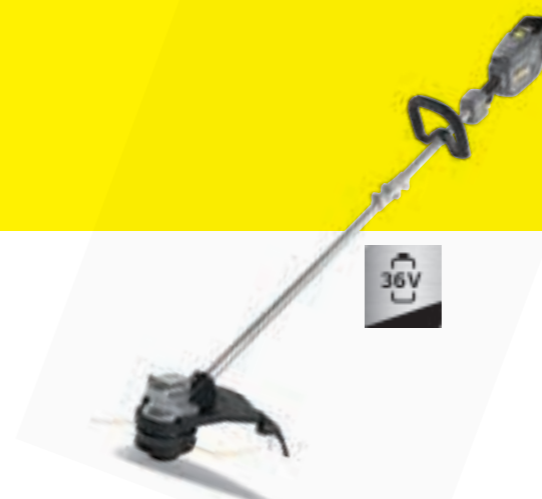

OUTDOOR POWER EQUIPMENT

TRONÇONNEUSE

Un véritable concentré de puissance. Notre tronçonneuse sans fil **CS 400/36 Bp** offre une prise en main ergonomique à faibles vibrations, ne rejette aucun gaz d'échappement et convainc par des performances puissantes lors des utilisations quotidiennes exigeantes.

TAILLE-HAIE

Utilisation confortable avec des résultats de taille parfaits. Le taille-haie sans fil **HT 650/36 Bp** offre une prise en main parfaitement ergonomique, dispose d'une poignée orientable pour un travail qui ménage les poignets et s'illustre par des coupes précises et nettes.

MULTITOOL

Un seul outil pour diverses applications. Notre outil multifonction sans fil **MT 36 Bp** est une unité d'entraînement qui peut être équipée d'accessoires interchangeables allant du taille-haie longue portée jusqu'à la perche élagueuse. Pour réaliser diverses tâches avec un seul appareil.

COUPE-BORDURES

Extrêmement pratique et confortable à utiliser. notre coupe-bordures sans fil performant **LT 380/36 Bp** s'illustre par sa flexibilité maximale et son maniement confortable.

SOUFFLEUR DE FEUILLES

L'élimination rapide, efficace et surtout silencieuse des feuilles et autres saletés est le domaine de prédilection de notre souffleur de feuilles sans fil **LB 930/36 Bp**. Il fonctionne sans aucune émission.

TONDEUSE À GAZON

Robuste, fiable, avec des résultats exceptionnels lors de l'entretien des pelouses. La tondeuse sans fil **LM 530/36 Bp** à plateau de tonte en acier. Utilisation flexible, silencieuse et sans rejet de gaz d'échappement.