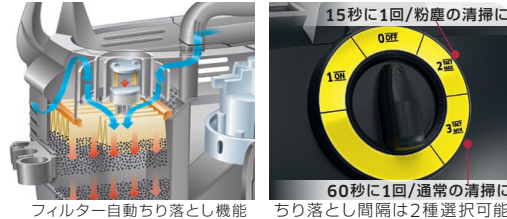

ケルヒャー 業務用 ユーザー登録 検索

建築現場での粉体の清掃に

自動車整備工場等での汚水の清掃に

1 高い吸引力 粉体から液体までパワフル吸引

強力モーターで粉塵から液体まで様々なゴミ・汚れを吸引します。早く確実にゴミを吸い取れるため清掃時間を短縮できます。

2 作業効率化 自動ちり落とし機能で効率アップ

自動でフィルターのちりを落として目詰まりを防ぐため、吸引力を落としません。フィルター掃除の手間が省け、連続運転で効率良く清掃できます。