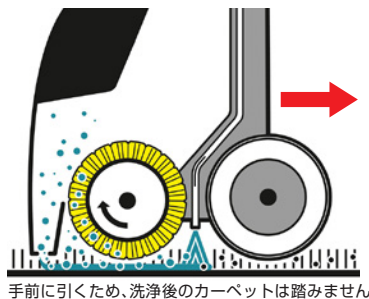

KÄRCHER

カーペットの水洗いを身近に ブラシでの洗浄から汚水の吸引まで この1台でディープクリーニング

選ばれたクリーニング性能

掃除機では取りきれないカーペット奥の汚れを洗浄水とブラシでクリーニング

公共施設等のカーペット清掃に

オフィスビルのカーペット清掃に

1 カーペット洗浄

カーペット繊維の奥の汚れをディープクリーニングで除去

マシンから洗浄水が噴射され、回転するブラシがカーペット繊維の奥から汚れを浮かせます。その直後、パキュム機能で浮いた汚れと洗浄剤を吸引し、カーペットの乾燥を待って、ディープクリーニングが完了です。

手前に引くため、洗浄後のカーペットは踏みません

カーペット Pro
ディープクリーナー
RM 764 (10L)

ディープクリーニングが必要な訳

衣服をクリーニングするように、カーペットもディープクリーニングをしていただくと商品寿命が伸び、買い替えまでの期間を広げることができます。ディープクリーニングは日常清掃では落としきれない汚れを水洗いで落とし、より新品に近い状態に戻す再生ケアです。このマシンは今まで定期清掃でしかできなかったディープクリーニングを身近にします。