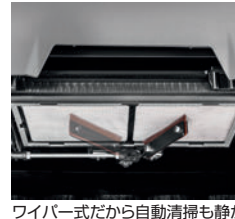

4 高い清掃効率 フィルターを5分毎に自動清掃

フィルターは二層構造で、プレフィルターが5分毎に自動清掃されるため長時間の連続清掃が可能です。フィルターは工具なしで取り外せて清掃が容易です。

ワイパー式だから自動清掃も静か

安心の長期保証

品質に自信があるからこそその長期保証。お客様に安心してお使い頂けるためのアフターサービスを提供しています。

登録ユーザー限定

2年
業務用製品
保証

※ご購入後30日以内に、当社ホームページからユーザー登録が必要です。期間を過ぎてからの登録は対象外とさせていただきます。
※アクセサリ、パーツ、洗浄剤を除きます。

標準装備

帯電防止メインブラシ
注文番号: 2.886-002.0

サイドブラシ
注文番号: 2.884-355.0

フッ素樹脂コートフィルター
注文番号: 6.907-449.0

プレフィルター
注文番号: 5.745-280.0

ホームベースバッグ
注文番号: 5.032-196.0

オプション

バッテリーパワープラス
36/60
注文番号: 2.042-022.0

バッテリーパワープラス
急速充電器 36/60
注文番号: 2.445-049.0

バッテリーパワープラス
36/75
注文番号: 2.445-043.0

機種名	注文番号	マシン動力	ブラシ動力 (バッテリー)	コンテナ容量 (L)	清掃幅 (サイドブラシ使用時) (mm)	清掃能力*1 (m²/h)	騒音値 (dB)	連続使用時間*2 (分)	充電時間 (分)	質量 (バッテリー込み) (Kg)	寸法 長さ×幅×高さ (mm)
CVS 65/1 Bp	1.517-301.0	手押し式	36V 6.0Ah 36V 7.5Ah	20	450 (625)	1,800	56	約 50 約 60	68 81	38.4 39.0	980×675×1,070

・記載の仕様・外観は予告なく変更する場合がございます。

※1) 理論値 ※2) カーペットの種類や長さによって連続使用時間が変動します。

取扱店

ケルヒャー ジャパン株式会社 www.kaercher.com/jp/

製品のご用命、仕様に関するお問い合わせ 製品のご故障、修理、技術に関するお問い合わせ
≫ 業務用製品コールセンター ≫ サービスフロント

TEL: 045-777-7410

TEL: 0570-78-3140 (ナビダイヤル)

FAX: 045-777-7411

(各窓口の受付時間 9:00~17:00/月曜日~金曜日(祝日、当社休日を除く))