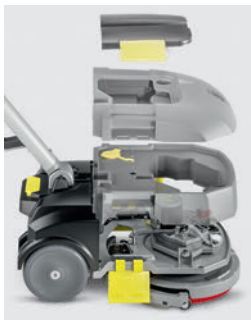

3 高いメンテナンス性 工具不要のメンテナンス

洗浄水タンク・汚水タンク共に取り外しが可能なため、水の補給や汚水の排水も簡単に行えます。ブラシやスクイジーの脱着・交換は工具なしで行えます。

4 コスト削減 軽度な汚れにエコモード運転

軽度な汚れの床洗浄には、エコモード運転がお勧めです。バッテリーの消費を抑え、1回あたりのバッテリー稼働時間を延ばすことができます。

エコモード運転

- 1 消費電力を抑える
- 2 最大約60分稼働が可能