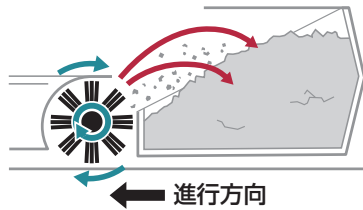

KM 75/40 W G

KM 75/40 W Bp

敷地内の清掃の効率化に

屋内の清掃の効率化に(バッテリーモデルにカーペットキットを装着)

1 作業の効率化 「巻き上げ方式」で効率良くゴミを回収

ゴミの掃き込みは「巻き上げ方式」を採用。ダストコンテナ容量の約90%を活用できます。ゴミの廃棄回数を減らすことで、効率良く清掃可能です。

<巻き上げ方式>

メインブラシが高速回転し、後方のコンテナにゴミを巻き上げることで、コンテナ容量を有効に利用できます。