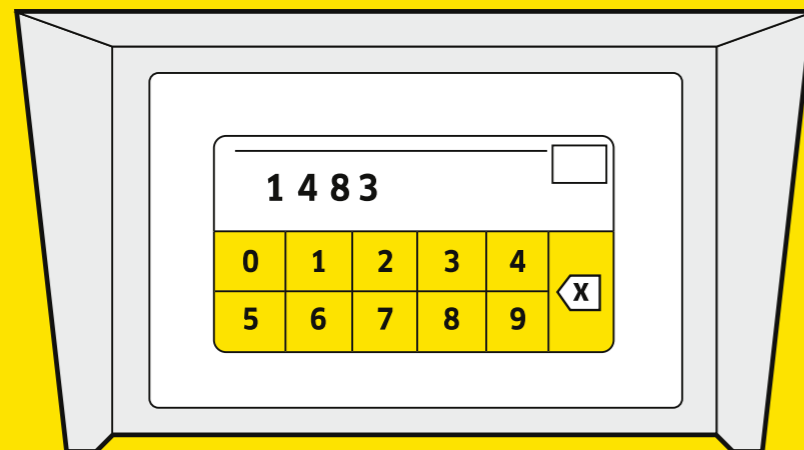

Drive-In ist ein System speziell für Durchfahrrhallen auf Basis des bewährten Startgeräts CR 214. Ihr Kunde kann entscheiden, im Auto sitzen zu bleiben oder auszusteigen. Dafür bestätigt er am Terminal die jeweiligen Sicherheitshinweise.

Will der Kunde sitzen bleiben, fährt er in die Waschanlage ein, die automatisch startet. Zur Sicherheit ist ein Hupensensor mit Drehlicht installiert: Hupt der Kunde, stoppt die Anlage.

Möchte der Kunde aussteigen, fährt er in die Waschanlage ein, steigt aus und drückt den Startknopf vor der Waschhalle. Sie als Betreiber können selber entscheiden und einstellen, welche Variante Sie anbieten möchten: nur Drive-In oder beides.

Dies ermöglicht Ihnen höheren Durchsatz durch Zeiterparnis, weil der nächste Kunde bereits am Terminal sein Waschprogramm aktivieren kann, und mehr Bequemlichkeit für Ihre Kunden.