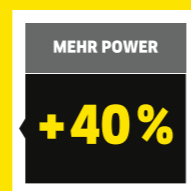

Radhochdruck Die Hochdruckeinheit für den unteren Bereich von Felge, Radkasten, Schweller bis Spiegel ist die einfachste Art des Hochdrucks und gehört zur Basisausstattung jeder Klean!Star iQ.

Rad- und Seitenhochdruck Bei dieser Option wird der Radhochdruck um ein seitliches Hochdruckrohr erweitert, um auch die oberen Fahrzeugpartien effektiv vorzureinigen. Mit dieser Option bieten Sie Ihren Kunden eine optimale Vorreinigung des Schweller- bzw. Seitenbereichs.

K!Jet iQ Bei dieser Option werden 2x2 Hochdruckdüsen pro Seite über Luftzylinder vertikal geschwenkt. Dadurch erzielt dieser oszillierende Seitenhochdruck eine optimale Vorreinigung der Seitenbereiche des Fahrzeugs.

Dachhochdruck Diese Option umfasst die Vorreinigung des Dach-, Front- und Heckbereichs mit Hochdruck, der am Dachrockner montiert ist. Je nach gewählter Dachrocknervariante stehen Ihnen folgende Dachhochdruck-Optionen zur Auswahl:

- Dachhochdruck um 85° rotierend, 3-stufig, konturfolgend
- Dachhochdruck um 135° rotierend, stufenlos, konturfolgend
- K!Power iQ Dachhochdruck um 135° rotierend, stufenlos, konturfolgend inkl. Kärcher Powerdüsen

Kärcher Powerdüsen Volle Power für Ihre Fahrzeuge. Unsere Powerdüsen garantieren dank ihres einzigartigen Designs eine 40 Prozent höhere sowie konstante Reinigungsleistung. Zusätzlich ist der Wartungsaufwand auf ein Minimum reduziert.

K!Power iQ Sie bieten auch berührungslose Wäschen an? Für eine effiziente und kraftvolle Fahrzeugreinigung erreichen Sie durch K!Power iQ in Kombination mit Seitenhochdruck eine Waschhöhe des Seitenbereichs von bis zu 1,80 Metern.

Dachhochdruck auf Frontausleger Der direkt an der Dachbürste montierte Hochdruck reinigt zusammen mit der Bürstenwäsche in einem Durchlauf. Unsere Empfehlung für Schnellwaschprogramme.

Schwenkeinrichtung* Vorwäsche Diese Option bietet Seitenhochdruck mit Aktivschaum, schwenkbar in Fahrt- und Gegenrichtung. Der kontrollierte Reinigungsmittelauftrag von VehiclePro Klear!PreWash und die effektive

Hochdruckvorreinigung erzielen ein optimiertes Waschergebnis im Front- und Heckbereich. Für besonders schnelles Waschen ermöglicht Ihnen die Winkelstellung der Rohre den simultanen Einsatz beider Sprühsysteme.

Unterbodenwäsche Die Option für zusätzlichen Umsatz, denn kaum ein Kunde verzichtet auf die gründliche Entfernung von Schmutz am Unterboden seines Fahrzeugs. Insbesondere in der Streusalzzeit.

* Bei dieser Entwicklung handelt es sich um ein Kärcher Patent.