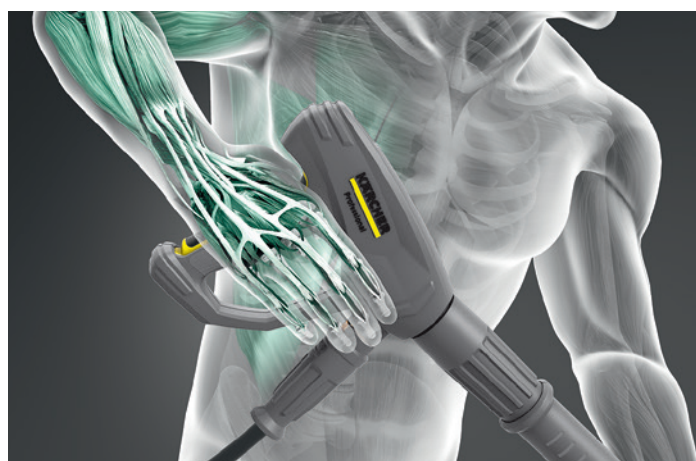

CERO. NADA DE NADA. Y CON EL MEJOR RESULTADO

Con nuestra pistola de alta presión EASY!Force hemos definido una nueva dimensión de la ergonomía en la limpieza a alta presión. Nada menos y sin exagerar en absoluto. Así lo corroboran tanto la patente como investigaciones independientes.

Nuestra pistola de alta presión patentada EASY!Force le alivia del esfuerzo, protegiendo sus articulaciones y su musculatura.

Por qué EASY!Force es tan especial para los usuarios

Resumiendo: la fuerza de retención del gatillo es igual a cero. ¿Parece cosa de magia? Casi. Pero se trata solo de una aplicación inteligente de los principios de la física, ya que EASY!Force aprovecha la energía de la fuerza de retroceso del chorro a alta presión. Se protegen así las articulaciones, los músculos y el conjunto del cuerpo, se reduce el riesgo de lesiones y la necesidad de descansos no rutinarios debidos a la fatiga temprana, lo que redunda en una mayor productividad.