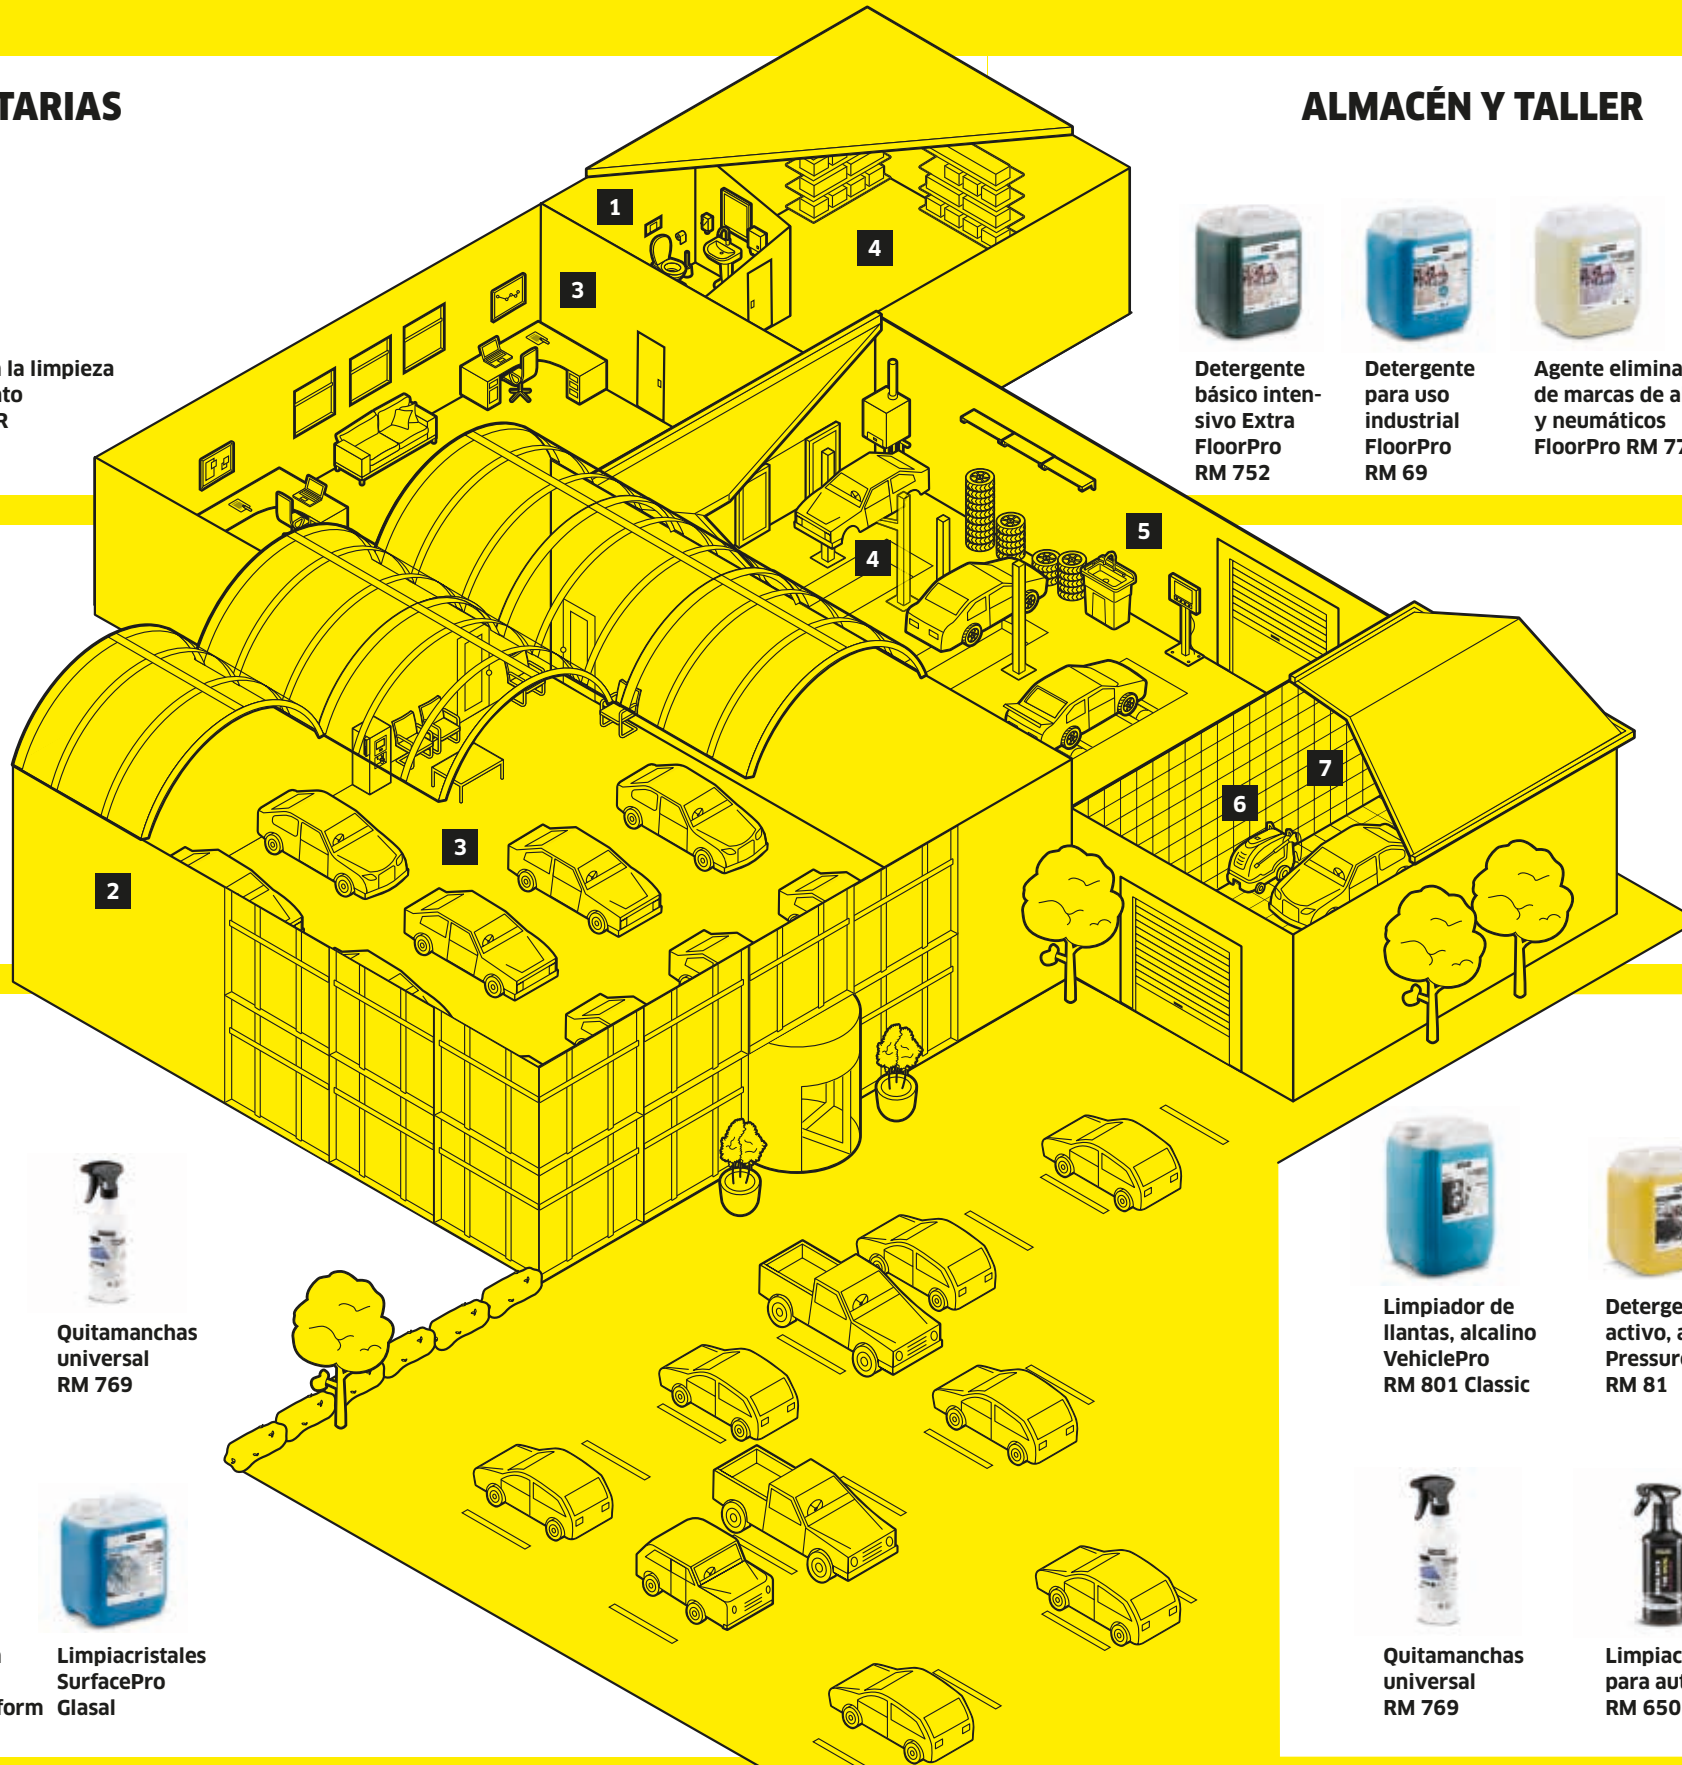

AUTÉNTICOS TODOTERRENO

1

INSTALACIONES SANITARIAS

Detergente básico y detergente para baños SanitPro CA 10 C eco!perform

Detergente para la limpieza de mantenimiento SanitPro CA 20 R eco!perform

2

FACHADA

Limpiador para fachadas PressurePro RM 43

Detergente activo neutro PressurePro RM 55

3

NAVE DE EXPOSICIÓN Y OFICINA

Detergente para superficies SurfacePro CA 30 R eco!perform

Limpiacristales SurfacePro CA 40 R eco!perform

Quitamanchas universal RM 769

Agente abrillantador FloorPro RM 755

Detergente para suelos FloorPro CA 50 C eco!perform

Limpiacristales SurfacePro Glasal

ALMACÉN Y TALLER

4

Detergente básico intensivo Extra FloorPro RM 752

Detergente para uso industrial FloorPro RM 69

Agente eliminador de marcas de abrasión y neumáticos FloorPro RM 776

LAVADO DE PIEZAS

5

Suspensión de microorganismos PartsPro

Detergente para el lavado de piezas PartsPro PC Bio 10

Detergente para el lavado de piezas PartsPro PC Bio 20

CONSERVACIÓN DE EQUIPOS HDS

6

Ácido para disolver cal PressurePro RM 101

Conservación del sistema Advance 1 PressurePro RM 110

Conservación del sistema Advance 2 PressurePro RM 111

LAVADO DE VEHÍCULOS

7

Limpiador de llantas, alcalino VehiclePro RM 801 Classic

Detergente activo, alcalino PressurePro RM 81

Disolvente para grasa y aceite Extra PressurePro RM 31

Detergente espumante PressurePro RM 838 direct

Detergente CarpetPro, secado rápido RM 767 OA

Quitamanchas universal RM 769

Limpiacristales para automóviles RM 650

Limpiador para el habitáculo RM 651

Cuidado del salpicadero seda mate RM 652

Cera abrillantadora RM 660